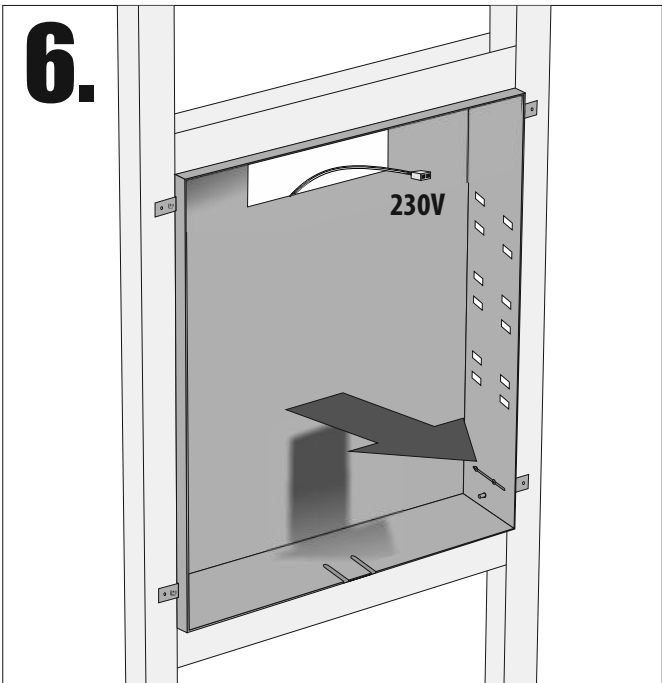

B.SPS 6060 LED
B.SPS 6070 LED
B.SPS 8060 LED
B.SPS 8070 LED

- **empfohlene Gehäuse, separat bestellt**
- **required mounting box, ordered separately**
- **wymagana rama montażowa, produkt zamawiany osobno**

MB ES 6060
MB ES 6070
MB ES 8060
MB ES 8070

Im Set
Set includes
Zestaw zawiera

Tools
Narzędzia

MB ES 6060
MB ES 6070
MB ES 8060
MB ES 8070

- Die Produktzeichnungen haben nur illustrierenden Charakter. Die Produkte können in der Wirklichkeit kleine Unterschiede zwischen der Grafik und der Montageanleitung zeigen. Das hat aber keinen Einfluss auf die Funktionalität und den optischen Eindruck.
- Product images are for illustrative purposes only and may slightly differ from the actual product. Differences do not affect functionalities and general visual appearance of the product.
- Produkty w rzeczywistości mogą się nieznacznie różnić od ich prezentacji graficznej zamieszczonej w instrukcji montażu. Nie wpływa to jednak w żaden sposób na ich funkcjonalność i ogólne wrażenia wizualne.