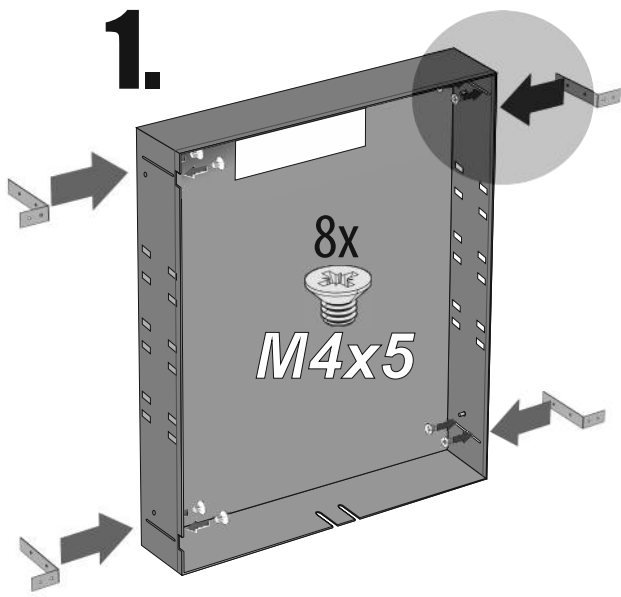

B.SPS 6060 LED
B.SPS 6070 LED
B.SPS 8060 LED
B.SPS 8070 LED

- **empfohlene Gehäuse, separat bestellt**
- **required mounting box, ordered separately**
- **wymagana rama montażowa, produkt zamawiany osobno**

MB ES 6060
MB ES 6070
MB ES 8060
MB ES 8070

Im Set
Set includes
Zestaw zawiera

Tools
Narzędzia

MB ES 6060
MB ES 6070
MB ES 8060
MB ES 8070

- Die Produktzeichnungen haben nur illustrierenden Charakter. Die Produkte können in der Wirklichkeit kleine Unterschiede zwischen der Grafik und der Montageanleitung zeigen. Das hat aber keinen Einfluss auf die Funktionalität und den optischen Eindruck.
- Product images are for illustrative purposes only and may slightly differ from the actual product. Differences do not affect functionalities and general visual appearance of the product.
- Produkty w rzeczywistości mogą się nieznacznie różnić od ich prezentacji graficznej zamieszczonej w instrukcji montażu. Nie wpływa to jednak w żaden sposób na ich funkcjonalność i ogólne wrażenia wizualne.