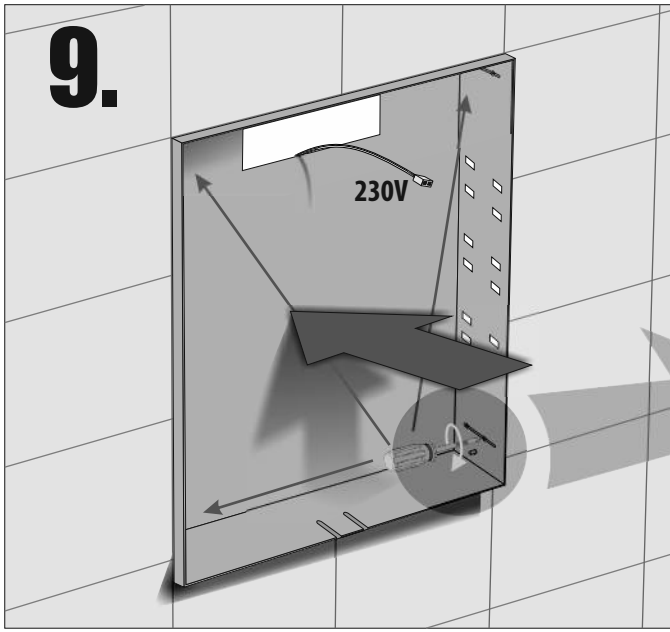

B.SPS 6060 LED
B.SPS 6070 LED
B.SPS 8060 LED
B.SPS 8070 LED

- **empfohlene Gehäuse, separat bestellt**
- **required mounting box, ordered separately**
- **wymagana rama montażowa, produkt zamawiany osobno**

MB ES 6060
MB ES 6070
MB ES 8060
MB ES 8070

Im Set
Set includes
Zestaw zawiera

Tools
Narzędzia

MB ES 6060
MB ES 6070
MB ES 8060
MB ES 8070

- Die Produktzeichnungen haben nur illustrierenden Charakter. Die Produkte können in der Wirklichkeit kleine Unterschiede zwischen der Grafik und der Montageanleitung zeigen. Das hat aber keinen Einfluss auf die Funktionalität und den optischen Eindruck.
- Product images are for illustrative purposes only and may slightly differ from the actual product. Differences do not affect functionalities and general visual appearance of the product.
- Produkty w rzeczywistości mogą się nieznacznie różnić od ich prezentacji graficznej zamieszczonej w instrukcji montażu. Nie wpływa to jednak w żaden sposób na ich funkcjonalność i ogólne wrażenia wizualne.