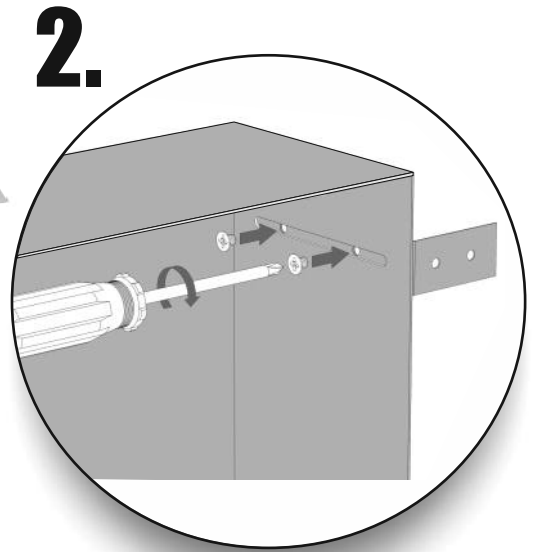

B.SPS 6060 LED
B.SPS 6070 LED
B.SPS 8060 LED
B.SPS 8070 LED

- **empfohlene Gehäuse, separat bestellt**
- **required mounting box, ordered separately**
- **wymagana rama montażowa, produkt zamawiany osobno**

MB ES 6060
MB ES 6070
MB ES 8060
MB ES 8070

Im Set
Set includes
Zestaw zawiera

Tools
Narzędzia

MB ES 6060
MB ES 6070
MB ES 8060
MB ES 8070

- Die Produktzeichnungen haben nur illustrierenden Charakter. Die Produkte können in der Wirklichkeit kleine Unterschiede zwischen der Grafik und der Montageanleitung zeigen. Das hat aber keinen Einfluss auf die Funktionalität und den optischen Eindruck.
- Product images are for illustrative purposes only and may slightly differ from the actual product. Differences do not affect functionalities and general visual appearance of the product.
- Produkty w rzeczywistości mogą się nieznacznie różnić od ich prezentacji graficznej zamieszczonej w instrukcji montażu. Nie wpływa to jednak w żaden sposób na ich funkcjonalność i ogólne wrażenia wizualne.