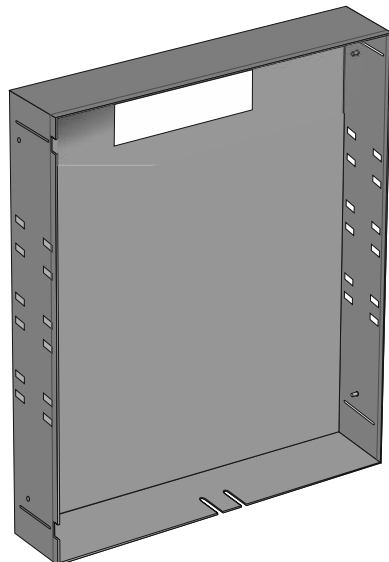

B.SPS 6060 LED
B.SPS 6070 LED
B.SPS 8060 LED
B.SPS 8070 LED

- **empfohlene Gehäuse, separat bestellt**
- **required mounting box, ordered separately**
- **wymagana rama montażowa, produkt zamawiany osobno**

MB ES 6060
MB ES 6070
MB ES 8060
MB ES 8070

Im Set
Set includes
Zestaw zawiera

Tools
Narzędzia

MB ES 6060
MB ES 6070
MB ES 8060
MB ES 8070

- Die Produktzeichnungen haben nur illustrierenden Charakter. Die Produkte können in der Wirklichkeit kleine Unterschiede zwischen der Grafik und der Montageanleitung zeigen. Das hat aber keinen Einfluss auf die Funktionalität und den optischen Eindruck.
- Product images are for illustrative purposes only and may slightly differ from the actual product. Differences do not affect functionalities and general visual appearance of the product.
- Produkty w rzeczywistości mogą się nieznacznie różnić od ich prezentacji graficznej zamieszczonej w instrukcji montażu. Nie wpływa to jednak w żaden sposób na ich funkcjonalność i ogólne wrażenia wizualne.