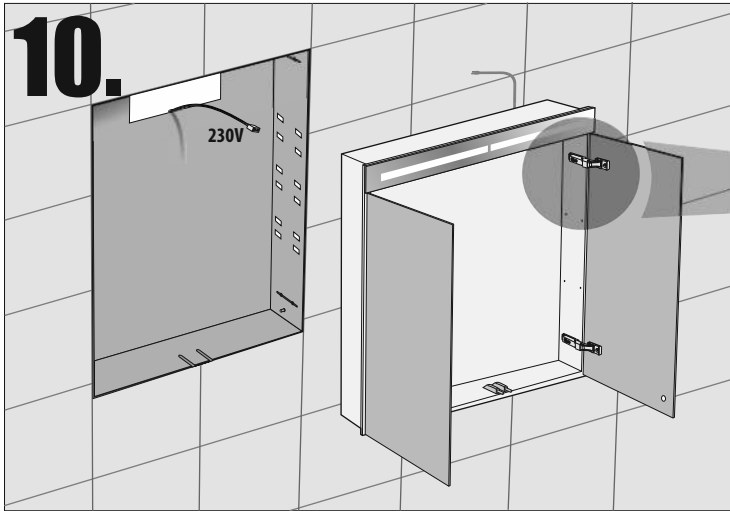

B.SPS 6060 LED
B.SPS 6070 LED
B.SPS 8060 LED
B.SPS 8070 LED

- **empfohlene Gehäuse, separat bestellt**
- **required mounting box, ordered separately**
- **wymagana rama montażowa, produkt zamawiany osobno**

MB ES 6060
MB ES 6070
MB ES 8060
MB ES 8070

Im Set
Set includes
Zestaw zawiera

Tools
Narzędzia

MB ES 6060
MB ES 6070
MB ES 8060
MB ES 8070

- Die Produktzeichnungen haben nur illustrierenden Charakter. Die Produkte können in der Wirklichkeit kleine Unterschiede zwischen der Grafik und der Montageanleitung zeigen. Das hat aber keinen Einfluss auf die Funktionalität und den optischen Eindruck.
- Product images are for illustrative purposes only and may slightly differ from the actual product. Differences do not affect functionalities and general visual appearance of the product.
- Produkty w rzeczywistości mogą się nieznacznie różnić od ich prezentacji graficznej zamieszczonej w instrukcji montażu. Nie wpływa to jednak w żaden sposób na ich funkcjonalność i ogólne wrażenia wizualne.