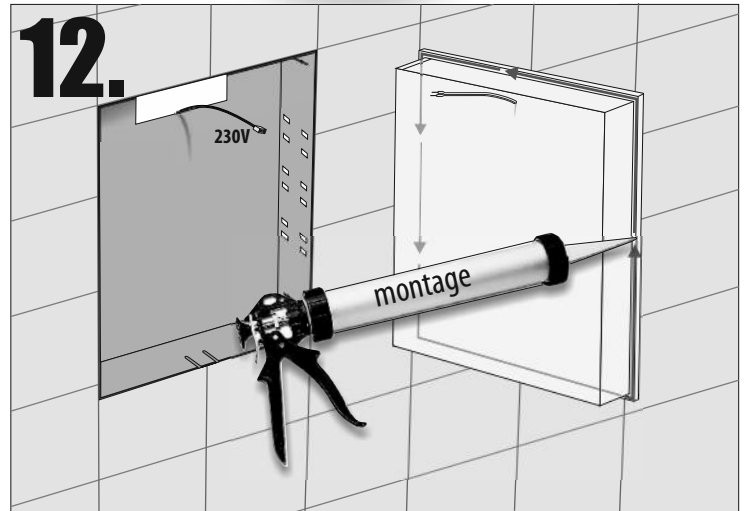

B.SPS 6060 LED
B.SPS 6070 LED
B.SPS 8060 LED
B.SPS 8070 LED

- **empfohlene Gehäuse, separat bestellt**
- **required mounting box, ordered separately**
- **wymagana rama montażowa, produkt zamawiany osobno**

MB ES 6060
MB ES 6070
MB ES 8060
MB ES 8070

Im Set
Set includes
Zestaw zawiera

Tools
Narzędzia

MB ES 6060
MB ES 6070
MB ES 8060
MB ES 8070

- Die Produktzeichnungen haben nur illustrierenden Charakter. Die Produkte können in der Wirklichkeit kleine Unterschiede zwischen der Grafik und der Montageanleitung zeigen. Das hat aber keinen Einfluss auf die Funktionalität und den optischen Eindruck.
- Product images are for illustrative purposes only and may slightly differ from the actual product. Differences do not affect functionalities and general visual appearance of the product.
- Produkty w rzeczywistości mogą się nieznacznie różnić od ich prezentacji graficznej zamieszczonej w instrukcji montażu. Nie wpływa to jednak w żaden sposób na ich funkcjonalność i ogólne wrażenia wizualne.