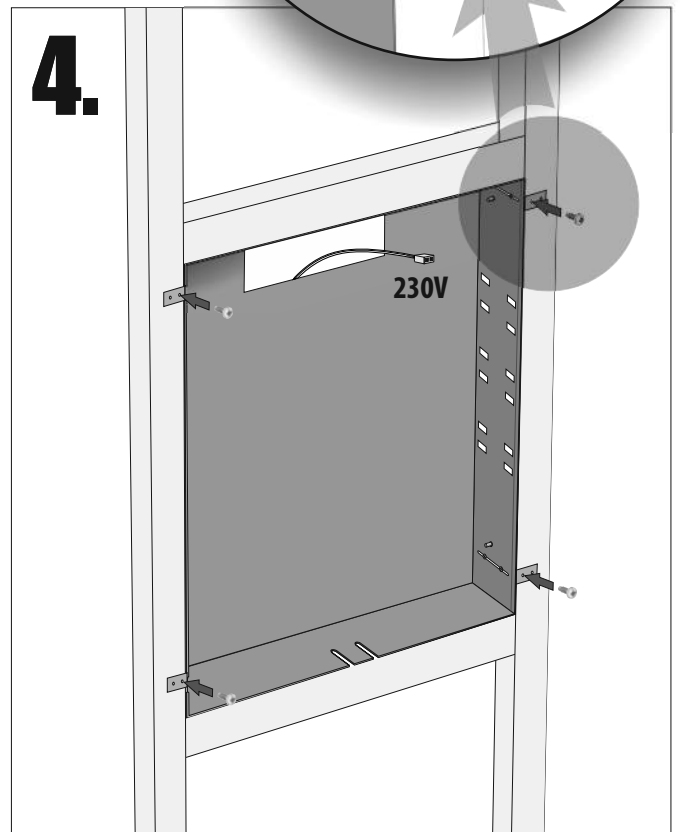

B.SPS 6060 LED
B.SPS 6070 LED
B.SPS 8060 LED
B.SPS 8070 LED

- **empfohlene Gehäuse, separat bestellt**
- **required mounting box, ordered separately**
- **wymagana rama montażowa, produkt zamawiany osobno**

MB ES 6060
MB ES 6070
MB ES 8060
MB ES 8070

Im Set
Set includes
Zestaw zawiera

Tools
Narzędzia

MB ES 6060
MB ES 6070
MB ES 8060
MB ES 8070

- Die Produktzeichnungen haben nur illustrierenden Charakter. Die Produkte können in der Wirklichkeit kleine Unterschiede zwischen der Grafik und der Montageanleitung zeigen. Das hat aber keinen Einfluss auf die Funktionalität und den optischen Eindruck.
- Product images are for illustrative purposes only and may slightly differ from the actual product. Differences do not affect functionalities and general visual appearance of the product.
- Produkty w rzeczywistości mogą się nieznacznie różnić od ich prezentacji graficznej zamieszczonej w instrukcji montażu. Nie wpływa to jednak w żaden sposób na ich funkcjonalność i ogólne wrażenia wizualne.