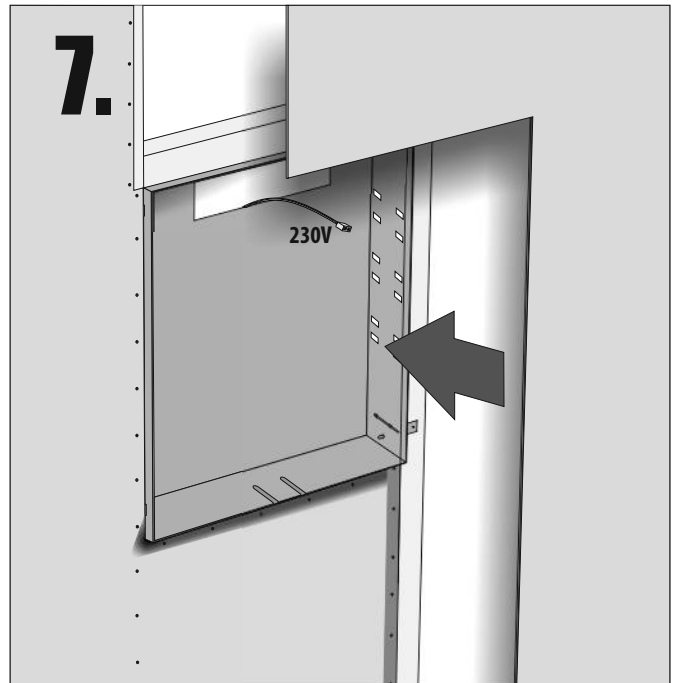

B.SPS 6060 LED
B.SPS 6070 LED
B.SPS 8060 LED
B.SPS 8070 LED

- **empfohlene Gehäuse, separat bestellt**
- **required mounting box, ordered separately**
- **wymagana rama montażowa, produkt zamawiany osobno**

MB ES 6060
MB ES 6070
MB ES 8060
MB ES 8070

Im Set
Set includes
Zestaw zawiera

Tools
Narzędzia

MB ES 6060
MB ES 6070
MB ES 8060
MB ES 8070

- Die Produktzeichnungen haben nur illustrierenden Charakter. Die Produkte können in der Wirklichkeit kleine Unterschiede zwischen der Grafik und der Montageanleitung zeigen. Das hat aber keinen Einfluss auf die Funktionalität und den optischen Eindruck.
- Product images are for illustrative purposes only and may slightly differ from the actual product. Differences do not affect functionalities and general visual appearance of the product.
- Produkty w rzeczywistości mogą się nieznacznie różnić od ich prezentacji graficznej zamieszczonej w instrukcji montażu. Nie wpływa to jednak w żaden sposób na ich funkcjonalność i ogólne wrażenia wizualne.