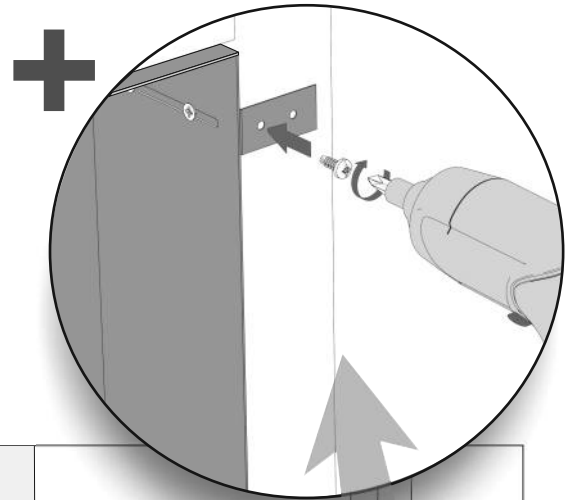

B.SPS 6060 LED
B.SPS 6070 LED
B.SPS 8060 LED
B.SPS 8070 LED

- **empfohlene Gehäuse, separat bestellt**
- **required mounting box, ordered separately**
- **wymagana rama montażowa, produkt zamawiany osobno**

MB ES 6060
MB ES 6070
MB ES 8060
MB ES 8070

Im Set
Set includes
Zestaw zawiera

Tools
Narzędzia

MB ES 6060
MB ES 6070
MB ES 8060
MB ES 8070

- Die Produktzeichnungen haben nur illustrierenden Charakter. Die Produkte können in der Wirklichkeit kleine Unterschiede zwischen der Grafik und der Montageanleitung zeigen. Das hat aber keinen Einfluss auf die Funktionalität und den optischen Eindruck.
- Product images are for illustrative purposes only and may slightly differ from the actual product. Differences do not affect functionalities and general visual appearance of the product.
- Produkty w rzeczywistości mogą się nieznacznie różnić od ich prezentacji graficznej zamieszczonej w instrukcji montażu. Nie wpływa to jednak w żaden sposób na ich funkcjonalność i ogólne wrażenia wizualne.