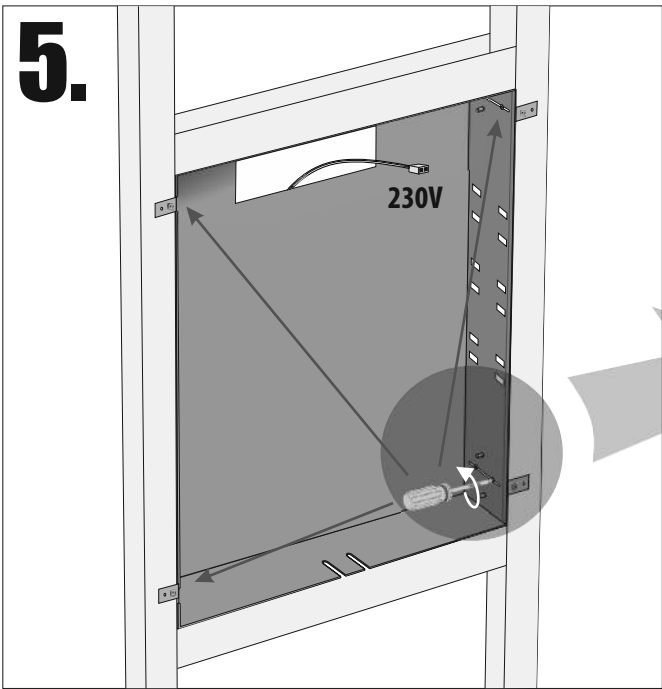

B.SPS 6060 LED
B.SPS 6070 LED
B.SPS 8060 LED
B.SPS 8070 LED

- **empfohlene Gehäuse, separat bestellt**
- **required mounting box, ordered separately**
- **wymagana rama montażowa, produkt zamawiany osobno**

MB ES 6060
MB ES 6070
MB ES 8060
MB ES 8070

Im Set
Set includes
Zestaw zawiera

Tools
Narzędzia

MB ES 6060
MB ES 6070
MB ES 8060
MB ES 8070

- Die Produktzeichnungen haben nur illustrierenden Charakter. Die Produkte können in der Wirklichkeit kleine Unterschiede zwischen der Grafik und der Montageanleitung zeigen. Das hat aber keinen Einfluss auf die Funktionalität und den optischen Eindruck.
- Product images are for illustrative purposes only and may slightly differ from the actual product. Differences do not affect functionalities and general visual appearance of the product.
- Produkty w rzeczywistości mogą się nieznacznie różnić od ich prezentacji graficznej zamieszczonej w instrukcji montażu. Nie wpływa to jednak w żaden sposób na ich funkcjonalność i ogólne wrażenia wizualne.