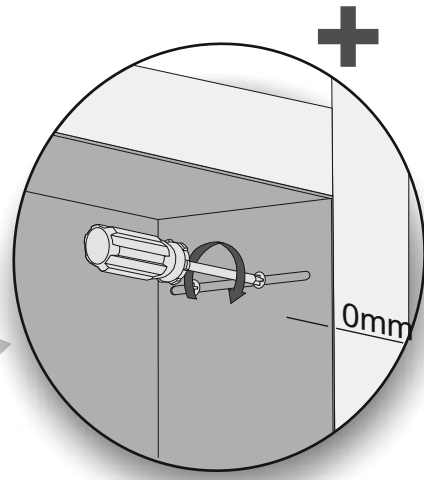

B.SPS 6060 LED
B.SPS 6070 LED
B.SPS 8060 LED
B.SPS 8070 LED

- **empfohlene Gehäuse, separat bestellt**
- **required mounting box, ordered separately**
- **wymagana rama montażowa, produkt zamawiany osobno**

MB ES 6060
MB ES 6070
MB ES 8060
MB ES 8070

Im Set
Set includes
Zestaw zawiera

Tools
Narzędzia

MB ES 6060
MB ES 6070
MB ES 8060
MB ES 8070

- Die Produktzeichnungen haben nur illustrierenden Charakter. Die Produkte können in der Wirklichkeit kleine Unterschiede zwischen der Grafik und der Montageanleitung zeigen. Das hat aber keinen Einfluss auf die Funktionalität und den optischen Eindruck.
- Product images are for illustrative purposes only and may slightly differ from the actual product. Differences do not affect functionalities and general visual appearance of the product.
- Produkty w rzeczywistości mogą się nieznacznie różnić od ich prezentacji graficznej zamieszczonej w instrukcji montażu. Nie wpływa to jednak w żaden sposób na ich funkcjonalność i ogólne wrażenia wizualne.