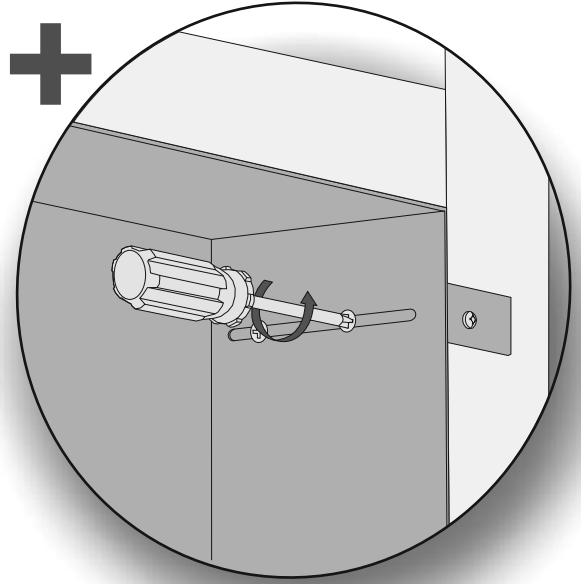

B.SPS 6060 LED
B.SPS 6070 LED
B.SPS 8060 LED
B.SPS 8070 LED

- **empfohlene Gehäuse, separat bestellt**
- **required mounting box, ordered separately**
- **wymagana rama montażowa, produkt zamawiany osobno**

MB ES 6060
MB ES 6070
MB ES 8060
MB ES 8070

Im Set
Set includes
Zestaw zawiera

Tools
Narzędzia

MB ES 6060
MB ES 6070
MB ES 8060
MB ES 8070

- Die Produktzeichnungen haben nur illustrierenden Charakter. Die Produkte können in der Wirklichkeit kleine Unterschiede zwischen der Grafik und der Montageanleitung zeigen. Das hat aber keinen Einfluss auf die Funktionalität und den optischen Eindruck.
- Product images are for illustrative purposes only and may slightly differ from the actual product. Differences do not affect functionalities and general visual appearance of the product.
- Produkty w rzeczywistości mogą się nieznacznie różnić od ich prezentacji graficznej zamieszczonej w instrukcji montażu. Nie wpływa to jednak w żaden sposób na ich funkcjonalność i ogólne wrażenia wizualne.