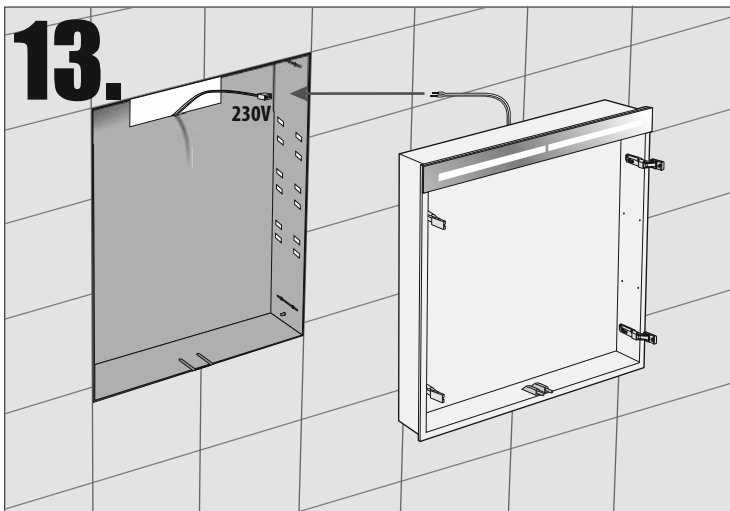

B.SPS 6060 LED
B.SPS 6070 LED
B.SPS 8060 LED
B.SPS 8070 LED

- **empfohlene Gehäuse, separat bestellt**
- **required mounting box, ordered separately**
- **wymagana rama montażowa, produkt zamawiany osobno**

MB ES 6060
MB ES 6070
MB ES 8060
MB ES 8070

Im Set
Set includes
Zestaw zawiera

Tools
Narzędzia

MB ES 6060
MB ES 6070
MB ES 8060
MB ES 8070

- Die Produktzeichnungen haben nur illustrierenden Charakter. Die Produkte können in der Wirklichkeit kleine Unterschiede zwischen der Grafik und der Montageanleitung zeigen. Das hat aber keinen Einfluss auf die Funktionalität und den optischen Eindruck.
- Product images are for illustrative purposes only and may slightly differ from the actual product. Differences do not affect functionalities and general visual appearance of the product.
- Produkty w rzeczywistości mogą się nieznacznie różnić od ich prezentacji graficznej zamieszczonej w instrukcji montażu. Nie wpływa to jednak w żaden sposób na ich funkcjonalność i ogólne wrażenia wizualne.