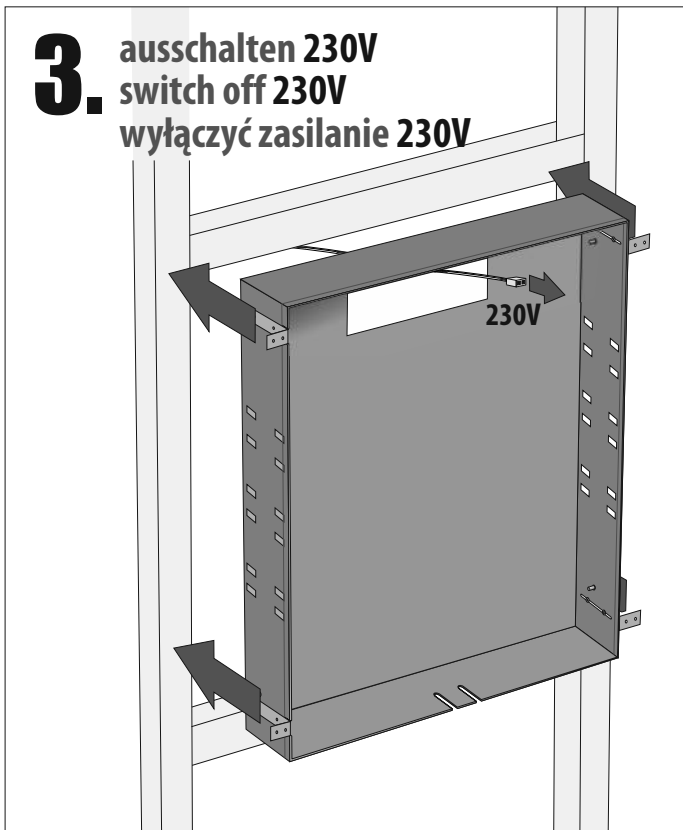

B.SPS 6060 LED
B.SPS 6070 LED
B.SPS 8060 LED
B.SPS 8070 LED

- **empfohlene Gehäuse, separat bestellt**
- **required mounting box, ordered separately**
- **wymagana rama montażowa, produkt zamawiany osobno**

MB ES 6060
MB ES 6070
MB ES 8060
MB ES 8070

Im Set
Set includes
Zestaw zawiera

Tools
Narzędzia

MB ES 6060
MB ES 6070
MB ES 8060
MB ES 8070

- Die Produktzeichnungen haben nur illustrierenden Charakter. Die Produkte können in der Wirklichkeit kleine Unterschiede zwischen der Grafik und der Montageanleitung zeigen. Das hat aber keinen Einfluss auf die Funktionalität und den optischen Eindruck.
- Product images are for illustrative purposes only and may slightly differ from the actual product. Differences do not affect functionalities and general visual appearance of the product.
- Produkty w rzeczywistości mogą się nieznacznie różnić od ich prezentacji graficznej zamieszczonej w instrukcji montażu. Nie wpływa to jednak w żaden sposób na ich funkcjonalność i ogólne wrażenia wizualne.