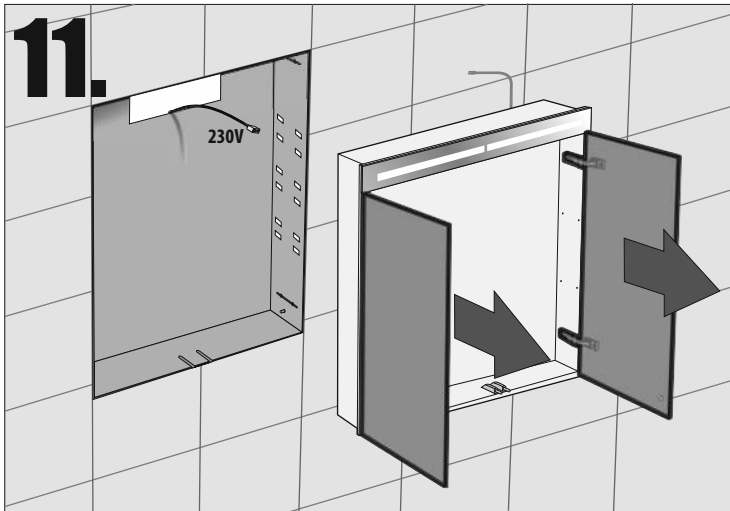

B.SPS 6060 LED
B.SPS 6070 LED
B.SPS 8060 LED
B.SPS 8070 LED

- **empfohlene Gehäuse, separat bestellt**
- **required mounting box, ordered separately**
- **wymagana rama montażowa, produkt zamawiany osobno**

MB ES 6060
MB ES 6070
MB ES 8060
MB ES 8070

Im Set
Set includes
Zestaw zawiera

Tools
Narzędzia

MB ES 6060
MB ES 6070
MB ES 8060
MB ES 8070

- Die Produktzeichnungen haben nur illustrierenden Charakter. Die Produkte können in der Wirklichkeit kleine Unterschiede zwischen der Grafik und der Montageanleitung zeigen. Das hat aber keinen Einfluss auf die Funktionalität und den optischen Eindruck.
- Product images are for illustrative purposes only and may slightly differ from the actual product. Differences do not affect functionalities and general visual appearance of the product.
- Produkty w rzeczywistości mogą się nieznacznie różnić od ich prezentacji graficznej zamieszczonej w instrukcji montażu. Nie wpływa to jednak w żaden sposób na ich funkcjonalność i ogólne wrażenia wizualne.