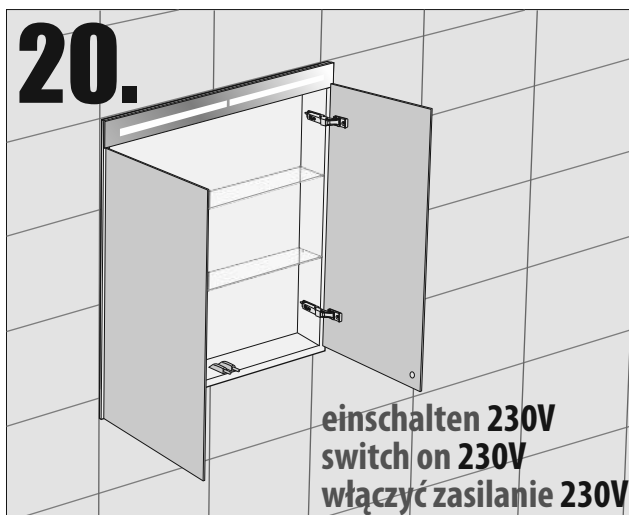

B.SPS 6060 LED
B.SPS 6070 LED
B.SPS 8060 LED
B.SPS 8070 LED

- **empfohlene Gehäuse, separat bestellt**
- **required mounting box, ordered separately**
- **wymagana rama montażowa, produkt zamawiany osobno**

MB ES 6060
MB ES 6070
MB ES 8060
MB ES 8070

Im Set
Set includes
Zestaw zawiera

Tools
Narzędzia

MB ES 6060
MB ES 6070
MB ES 8060
MB ES 8070

- Die Produktzeichnungen haben nur illustrierenden Charakter. Die Produkte können in der Wirklichkeit kleine Unterschiede zwischen der Grafik und der Montageanleitung zeigen. Das hat aber keinen Einfluss auf die Funktionalität und den optischen Eindruck.
- Product images are for illustrative purposes only and may slightly differ from the actual product. Differences do not affect functionalities and general visual appearance of the product.
- Produkty w rzeczywistości mogą się nieznacznie różnić od ich prezentacji graficznej zamieszczonej w instrukcji montażu. Nie wpływa to jednak w żaden sposób na ich funkcjonalność i ogólne wrażenia wizualne.