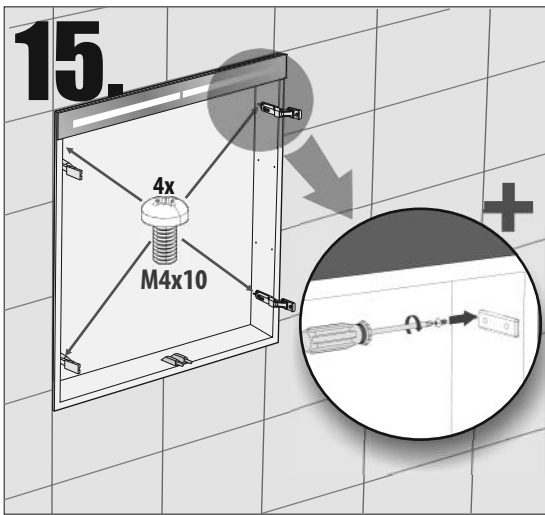

B.SPS 6060 LED
B.SPS 6070 LED
B.SPS 8060 LED
B.SPS 8070 LED

- **empfohlene Gehäuse, separat bestellt**
- **required mounting box, ordered separately**
- **wymagana rama montażowa, produkt zamawiany osobno**

MB ES 6060
MB ES 6070
MB ES 8060
MB ES 8070

Im Set
Set includes
Zestaw zawiera

Tools
Narzędzia

MB ES 6060
MB ES 6070
MB ES 8060
MB ES 8070

- Die Produktzeichnungen haben nur illustrierenden Charakter. Die Produkte können in der Wirklichkeit kleine Unterschiede zwischen der Grafik und der Montageanleitung zeigen. Das hat aber keinen Einfluss auf die Funktionalität und den optischen Eindruck.
- Product images are for illustrative purposes only and may slightly differ from the actual product. Differences do not affect functionalities and general visual appearance of the product.
- Produkty w rzeczywistości mogą się nieznacznie różnić od ich prezentacji graficznej zamieszczonej w instrukcji montażu. Nie wpływa to jednak w żaden sposób na ich funkcjonalność i ogólne wrażenia wizualne.