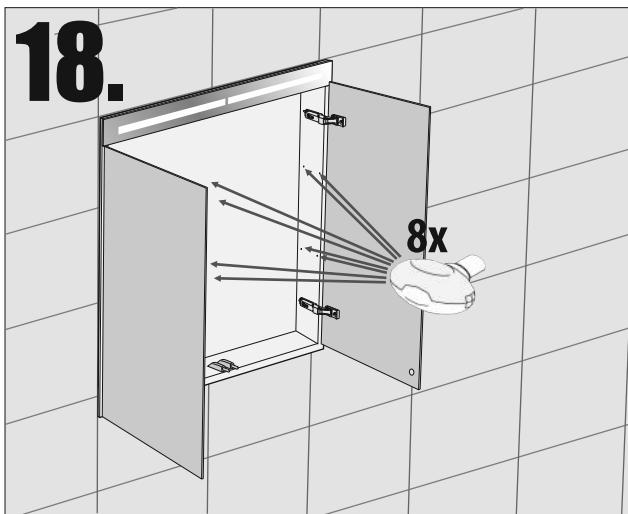

B.SPS 6060 LED
B.SPS 6070 LED
B.SPS 8060 LED
B.SPS 8070 LED

- **empfohlene Gehäuse, separat bestellt**
- **required mounting box, ordered separately**
- **wymagana rama montażowa, produkt zamawiany osobno**

MB ES 6060
MB ES 6070
MB ES 8060
MB ES 8070

Im Set
Set includes
Zestaw zawiera

Tools
Narzędzia

MB ES 6060
MB ES 6070
MB ES 8060
MB ES 8070

- Die Produktzeichnungen haben nur illustrierenden Charakter. Die Produkte können in der Wirklichkeit kleine Unterschiede zwischen der Grafik und der Montageanleitung zeigen. Das hat aber keinen Einfluss auf die Funktionalität und den optischen Eindruck.
- Product images are for illustrative purposes only and may slightly differ from the actual product. Differences do not affect functionalities and general visual appearance of the product.
- Produkty w rzeczywistości mogą się nieznacznie różnić od ich prezentacji graficznej zamieszczonej w instrukcji montażu. Nie wpływa to jednak w żaden sposób na ich funkcjonalność i ogólne wrażenia wizualne.