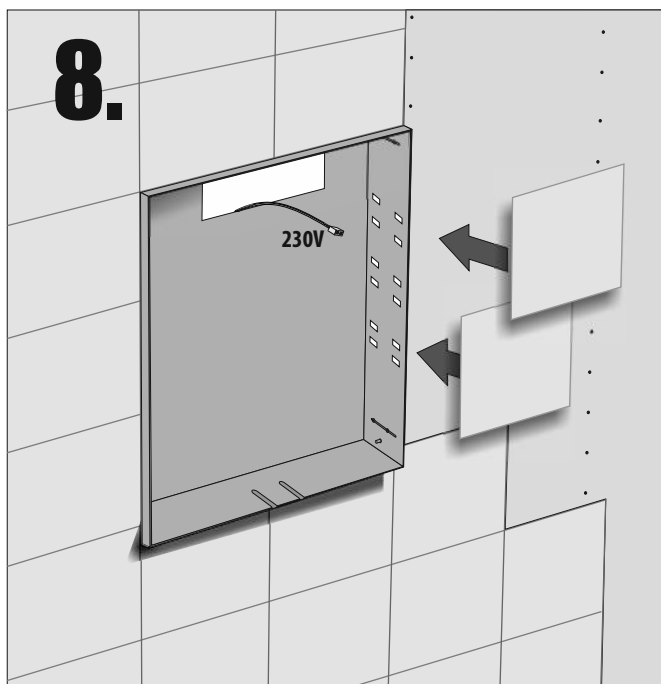

B.SPS 6060 LED
B.SPS 6070 LED
B.SPS 8060 LED
B.SPS 8070 LED

- **empfohlene Gehäuse, separat bestellt**
- **required mounting box, ordered separately**
- **wymagana rama montażowa, produkt zamawiany osobno**

MB ES 6060
MB ES 6070
MB ES 8060
MB ES 8070

Im Set
Set includes
Zestaw zawiera

Tools
Narzędzia

MB ES 6060
MB ES 6070
MB ES 8060
MB ES 8070

- Die Produktzeichnungen haben nur illustrierenden Charakter. Die Produkte können in der Wirklichkeit kleine Unterschiede zwischen der Grafik und der Montageanleitung zeigen. Das hat aber keinen Einfluss auf die Funktionalität und den optischen Eindruck.
- Product images are for illustrative purposes only and may slightly differ from the actual product. Differences do not affect functionalities and general visual appearance of the product.
- Produkty w rzeczywistości mogą się nieznacznie różnić od ich prezentacji graficznej zamieszczonej w instrukcji montażu. Nie wpływa to jednak w żaden sposób na ich funkcjonalność i ogólne wrażenia wizualne.