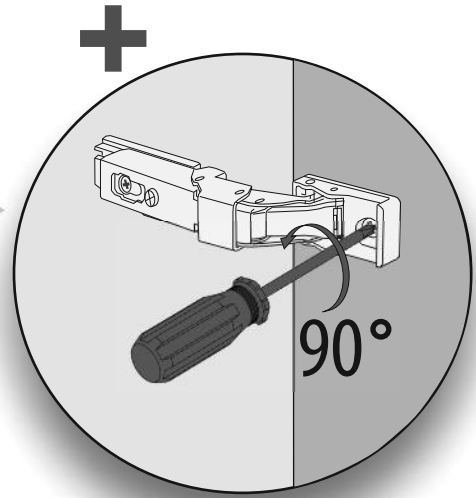

B.SPS 6060 LED
B.SPS 6070 LED
B.SPS 8060 LED
B.SPS 8070 LED

- **empfohlene Gehäuse, separat bestellt**
- **required mounting box, ordered separately**
- **wymagana rama montażowa, produkt zamawiany osobno**

MB ES 6060
MB ES 6070
MB ES 8060
MB ES 8070

Im Set
Set includes
Zestaw zawiera

Tools
Narzędzia

MB ES 6060
MB ES 6070
MB ES 8060
MB ES 8070

- Die Produktzeichnungen haben nur illustrierenden Charakter. Die Produkte können in der Wirklichkeit kleine Unterschiede zwischen der Grafik und der Montageanleitung zeigen. Das hat aber keinen Einfluss auf die Funktionalität und den optischen Eindruck.
- Product images are for illustrative purposes only and may slightly differ from the actual product. Differences do not affect functionalities and general visual appearance of the product.
- Produkty w rzeczywistości mogą się nieznacznie różnić od ich prezentacji graficznej zamieszczonej w instrukcji montażu. Nie wpływa to jednak w żaden sposób na ich funkcjonalność i ogólne wrażenia wizualne.