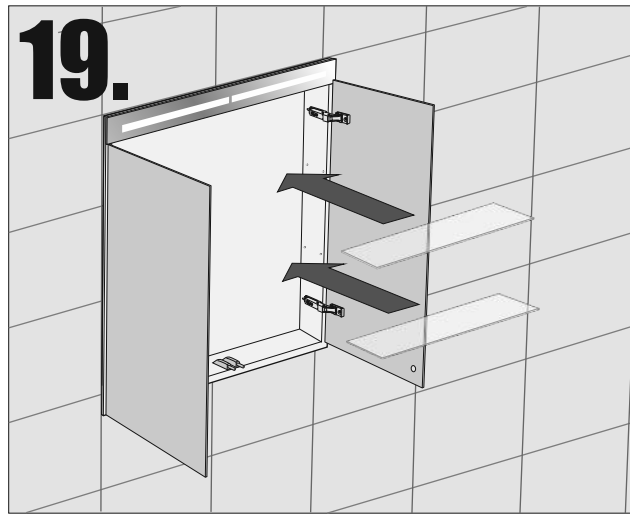

B.SPS 6060 LED
B.SPS 6070 LED
B.SPS 8060 LED
B.SPS 8070 LED

- **empfohlene Gehäuse, separat bestellt**
- **required mounting box, ordered separately**
- **wymagana rama montażowa, produkt zamawiany osobno**

MB ES 6060
MB ES 6070
MB ES 8060
MB ES 8070

Im Set
Set includes
Zestaw zawiera

Tools
Narzędzia

MB ES 6060
MB ES 6070
MB ES 8060
MB ES 8070

- Die Produktzeichnungen haben nur illustrierenden Charakter. Die Produkte können in der Wirklichkeit kleine Unterschiede zwischen der Grafik und der Montageanleitung zeigen. Das hat aber keinen Einfluss auf die Funktionalität und den optischen Eindruck.
- Product images are for illustrative purposes only and may slightly differ from the actual product. Differences do not affect functionalities and general visual appearance of the product.
- Produkty w rzeczywistości mogą się nieznacznie różnić od ich prezentacji graficznej zamieszczonej w instrukcji montażu. Nie wpływa to jednak w żaden sposób na ich funkcjonalność i ogólne wrażenia wizualne.