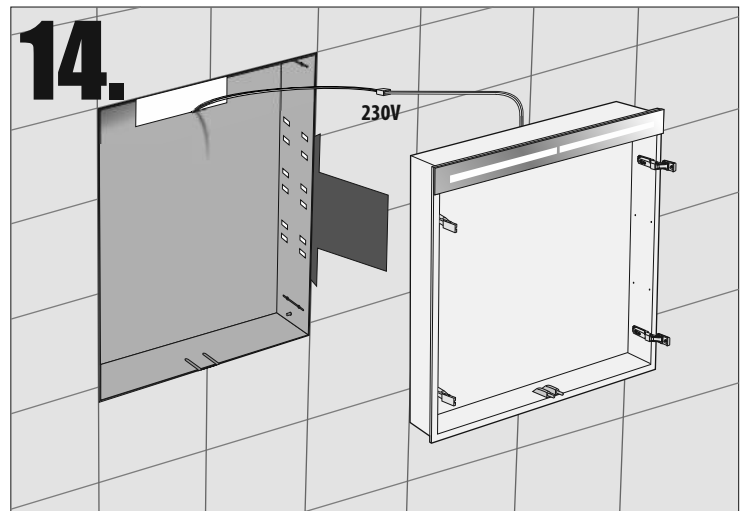

B.SPS 6060 LED
B.SPS 6070 LED
B.SPS 8060 LED
B.SPS 8070 LED

- **empfohlene Gehäuse, separat bestellt**
- **required mounting box, ordered separately**
- **wymagana rama montażowa, produkt zamawiany osobno**

MB ES 6060
MB ES 6070
MB ES 8060
MB ES 8070

Im Set
Set includes
Zestaw zawiera

Tools
Narzędzia

MB ES 6060
MB ES 6070
MB ES 8060
MB ES 8070

- Die Produktzeichnungen haben nur illustrierenden Charakter. Die Produkte können in der Wirklichkeit kleine Unterschiede zwischen der Grafik und der Montageanleitung zeigen. Das hat aber keinen Einfluss auf die Funktionalität und den optischen Eindruck.
- Product images are for illustrative purposes only and may slightly differ from the actual product. Differences do not affect functionalities and general visual appearance of the product.
- Produkty w rzeczywistości mogą się nieznacznie różnić od ich prezentacji graficznej zamieszczonej w instrukcji montażu. Nie wpływa to jednak w żaden sposób na ich funkcjonalność i ogólne wrażenia wizualne.