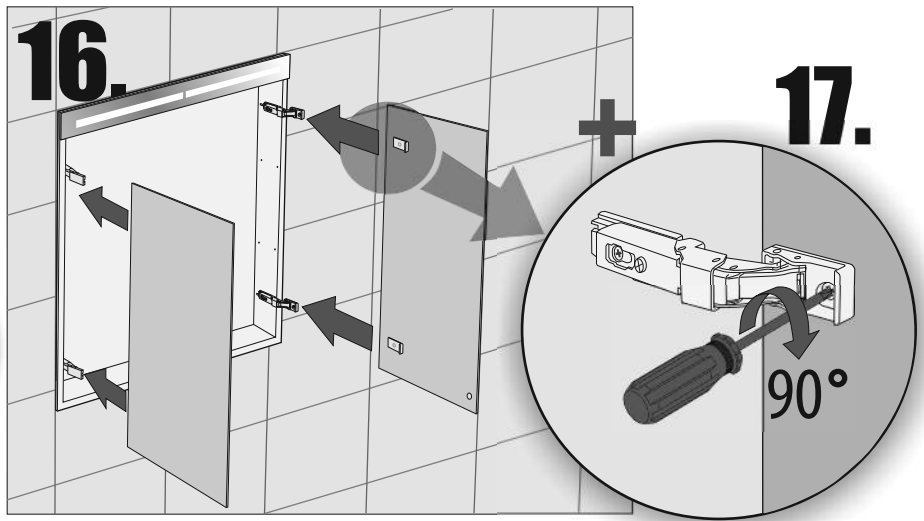

B.SPS 6060 LED
B.SPS 6070 LED
B.SPS 8060 LED
B.SPS 8070 LED

- **empfohlene Gehäuse, separat bestellt**
- **required mounting box, ordered separately**
- **wymagana rama montażowa, produkt zamawiany osobno**

MB ES 6060
MB ES 6070
MB ES 8060
MB ES 8070

Im Set
Set includes
Zestaw zawiera

Tools
Narzędzia

MB ES 6060
MB ES 6070
MB ES 8060
MB ES 8070

- Die Produktzeichnungen haben nur illustrierenden Charakter. Die Produkte können in der Wirklichkeit kleine Unterschiede zwischen der Grafik und der Montageanleitung zeigen. Das hat aber keinen Einfluss auf die Funktionalität und den optischen Eindruck.
- Product images are for illustrative purposes only and may slightly differ from the actual product. Differences do not affect functionalities and general visual appearance of the product.
- Produkty w rzeczywistości mogą się nieznacznie różnić od ich prezentacji graficznej zamieszczonej w instrukcji montażu. Nie wpływa to jednak w żaden sposób na ich funkcjonalność i ogólne wrażenia wizualne.