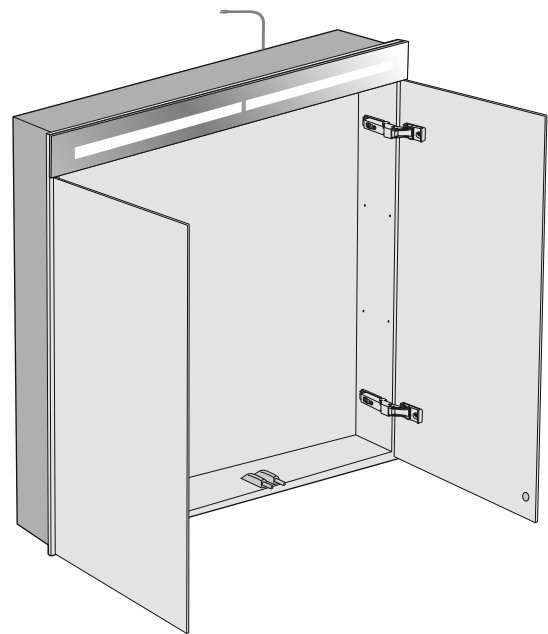

B.SPS 6060 LED
B.SPS 6070 LED
B.SPS 8060 LED
B.SPS 8070 LED

- **empfohlene Gehäuse, separat bestellt**
- **required mounting box, ordered separately**
- **wymagana rama montażowa, produkt zamawiany osobno**

MB ES 6060
MB ES 6070
MB ES 8060
MB ES 8070

Im Set
Set includes
Zestaw zawiera

Tools
Narzędzia

MB ES 6060
MB ES 6070
MB ES 8060
MB ES 8070

- Die Produktzeichnungen haben nur illustrierenden Charakter. Die Produkte können in der Wirklichkeit kleine Unterschiede zwischen der Grafik und der Montageanleitung zeigen. Das hat aber keinen Einfluss auf die Funktionalität und den optischen Eindruck.
- Product images are for illustrative purposes only and may slightly differ from the actual product. Differences do not affect functionalities and general visual appearance of the product.
- Produkty w rzeczywistości mogą się nieznacznie różnić od ich prezentacji graficznej zamieszczonej w instrukcji montażu. Nie wpływa to jednak w żaden sposób na ich funkcjonalność i ogólne wrażenia wizualne.