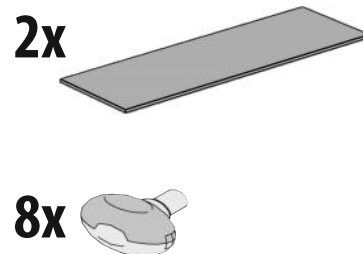

B.SPS 6060  
B.SPS 6070  
B.SPS 8060  
B.SPS 8070

- **empfohlene Gehäuse, separat bestellt**
- **required mounting box, ordered separately**
- **wymagana rama montażowa, produkt zamawiany osobno**

MB ES 6060  
MB ES 6070  
MB ES 8060  
MB ES 8070

Im Set  
Set includes  
Zestaw zawiera

Tools  
Narzędzia

MB ES 6060  
MB ES 6070  
MB ES 8060  
MB ES 8070

- Die Produktzeichnungen haben nur illustrierenden Charakter. Die Produkte können in der Wirklichkeit kleine Unterschiede zwischen der Grafik und der Montageanleitung zeigen. Das hat aber keinen Einfluss auf die Funktionalität und den optischen Eindruck.

- Product images are for illustrative purposes only and may slightly differ from the actual product. Differences do not affect functionalities and general visual appearance of the product.

- Produkty w rzeczywistości mogą się nieznacznie różnić od ich prezentacji graficznej zamieszczonej w instrukcji montażu. Nie wpływa to jednak w żaden sposób na ich funkcjonalność i ogólne wrażenia wizualne.