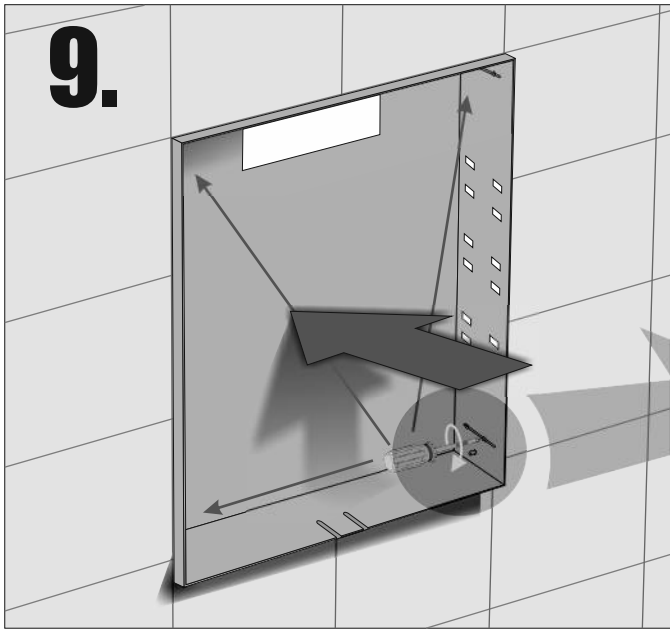

B.SPS 6060  
B.SPS 6070  
B.SPS 8060  
B.SPS 8070

- **empfohlene Gehäuse, separat bestellt**
- **required mounting box, ordered separately**
- **wymagana rama montażowa, produkt zamawiany osobno**

MB ES 6060  
MB ES 6070  
MB ES 8060  
MB ES 8070

Im Set  
Set includes  
Zestaw zawiera

Tools  
Narzędzia

MB ES 6060  
MB ES 6070  
MB ES 8060  
MB ES 8070

- Die Produktzeichnungen haben nur illustrierenden Charakter. Die Produkte können in der Wirklichkeit kleine Unterschiede zwischen der Grafik und der Montageanleitung zeigen. Das hat aber keinen Einfluss auf die Funktionalität und den optischen Eindruck.

- Product images are for illustrative purposes only and may slightly differ from the actual product. Differences do not affect functionalities and general visual appearance of the product.

- Produkty w rzeczywistości mogą się nieznacznie różnić od ich prezentacji graficznej zamieszczonej w instrukcji montażu. Nie wpływa to jednak w żaden sposób na ich funkcjonalność i ogólne wrażenia wizualne.