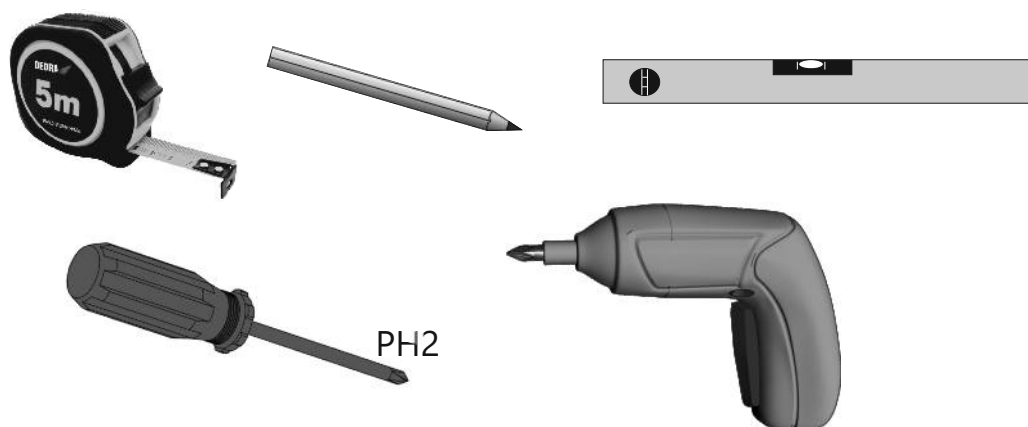

B.SPS 6060  
B.SPS 6070  
B.SPS 8060  
B.SPS 8070

- **empfohlene Gehäuse, separat bestellt**
- **required mounting box, ordered separately**
- **wymagana rama montażowa, produkt zamawiany osobno**

MB ES 6060  
MB ES 6070  
MB ES 8060  
MB ES 8070

Im Set  
Set includes  
Zestaw zawiera

Tools  
Narzędzia

MB ES 6060  
MB ES 6070  
MB ES 8060  
MB ES 8070

- Die Produktzeichnungen haben nur illustrierenden Charakter. Die Produkte können in der Wirklichkeit kleine Unterschiede zwischen der Grafik und der Montageanleitung zeigen. Das hat aber keinen Einfluss auf die Funktionalität und den optischen Eindruck.