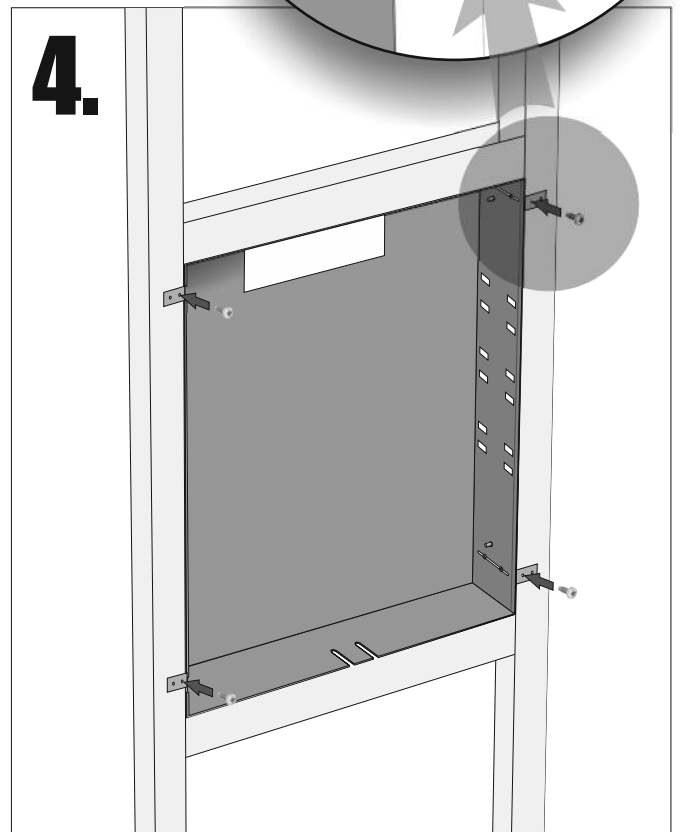

B.SPS 6060  
B.SPS 6070  
B.SPS 8060  
B.SPS 8070

- **empfohlene Gehäuse, separat bestellt**
- **required mounting box, ordered separately**
- **wymagana rama montażowa, produkt zamawiany osobno**

MB ES 6060  
MB ES 6070  
MB ES 8060  
MB ES 8070

Im Set  
Set includes  
Zestaw zawiera

Tools  
Narzędzia

MB ES 6060  
MB ES 6070  
MB ES 8060  
MB ES 8070

- Die Produktzeichnungen haben nur illustrierenden Charakter. Die Produkte können in der Wirklichkeit kleine Unterschiede zwischen der Grafik und der Montageanleitung zeigen. Das hat aber keinen Einfluss auf die Funktionalität und den optischen Eindruck.