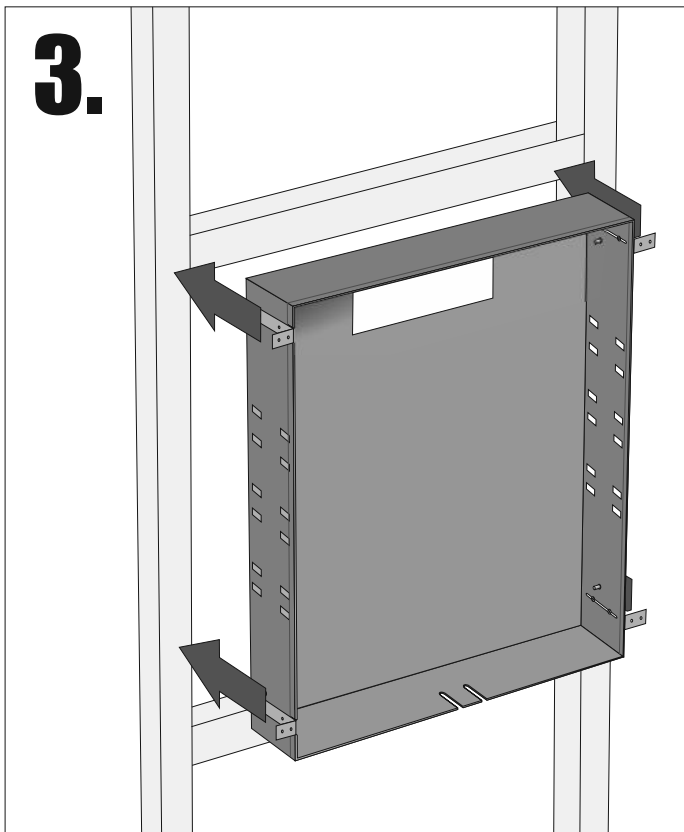

B.SPS 6060  
B.SPS 6070  
B.SPS 8060  
B.SPS 8070

- **empfohlene Gehäuse, separat bestellt**
- **required mounting box, ordered separately**
- **wymagana rama montażowa, produkt zamawiany osobno**

MB ES 6060  
MB ES 6070  
MB ES 8060  
MB ES 8070

Im Set  
Set includes  
Zestaw zawiera

Tools  
Narzędzia

MB ES 6060  
MB ES 6070  
MB ES 8060  
MB ES 8070

- Die Produktzeichnungen haben nur illustrierenden Charakter. Die Produkte können in der Wirklichkeit kleine Unterschiede zwischen der Grafik und der Montageanleitung zeigen. Das hat aber keinen Einfluss auf die Funktionalität und den optischen Eindruck.