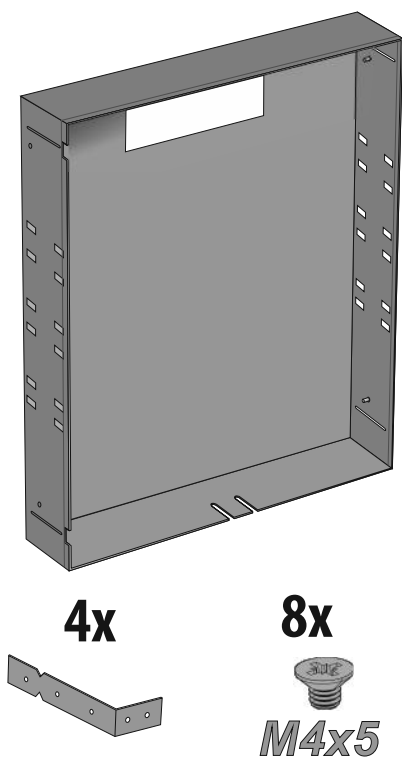

B.SPS 6060  
B.SPS 6070  
B.SPS 8060  
B.SPS 8070

- **empfohlene Gehäuse, separat bestellt**
- **required mounting box, ordered separately**
- **wymagana rama montażowa, produkt zamawiany osobno**

MB ES 6060  
MB ES 6070  
MB ES 8060  
MB ES 8070

Im Set  
Set includes  
Zestaw zawiera

Tools  
Narzędzia

MB ES 6060  
MB ES 6070  
MB ES 8060  
MB ES 8070

- Die Produktzeichnungen haben nur illustrierenden Charakter. Die Produkte können in der Wirklichkeit kleine Unterschiede zwischen der Grafik und der Montageanleitung zeigen. Das hat aber keinen Einfluss auf die Funktionalität und den optischen Eindruck.