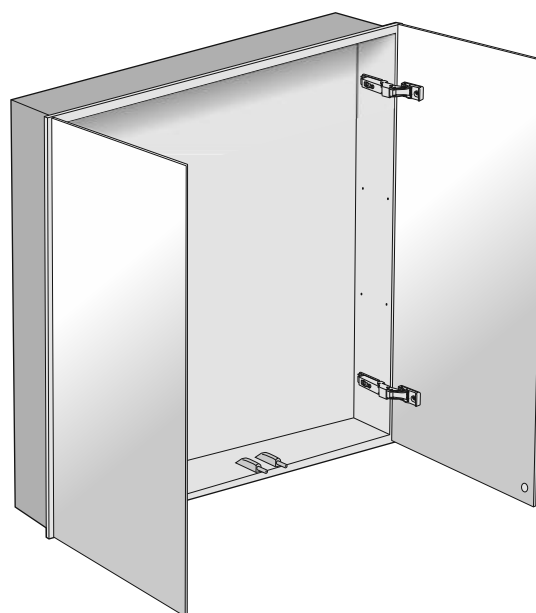

B.SPS 6060  
B.SPS 6070  
B.SPS 8060  
B.SPS 8070

- **empfohlene Gehäuse, separat bestellt**
- **required mounting box, ordered separately**
- **wymagana rama montażowa, produkt zamawiany osobno**

MB ES 6060  
MB ES 6070  
MB ES 8060  
MB ES 8070

Im Set  
Set includes  
Zestaw zawiera

Tools  
Narzędzia

MB ES 6060  
MB ES 6070  
MB ES 8060  
MB ES 8070

- Die Produktzeichnungen haben nur illustrierenden Charakter. Die Produkte können in der Wirklichkeit kleine Unterschiede zwischen der Grafik und der Montageanleitung zeigen. Das hat aber keinen Einfluss auf die Funktionalität und den optischen Eindruck.