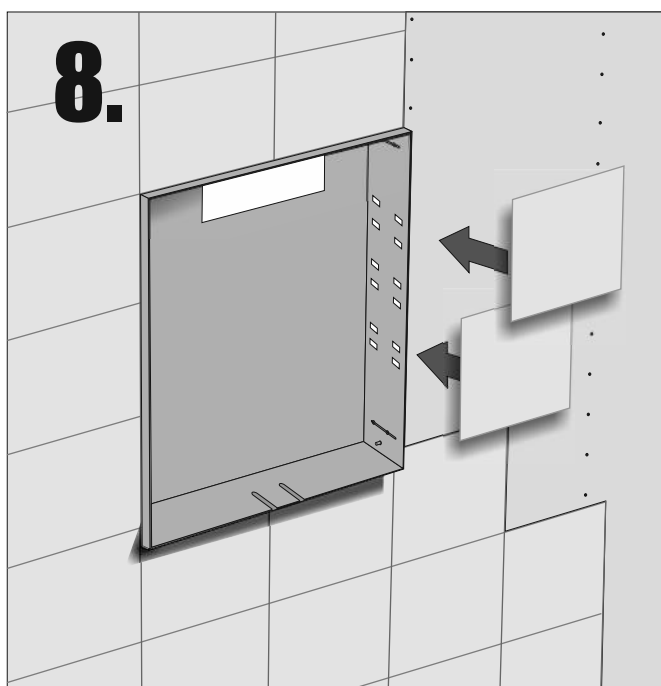

B.SPS 6060  
B.SPS 6070  
B.SPS 8060  
B.SPS 8070

- **empfohlene Gehäuse, separat bestellt**
- **required mounting box, ordered separately**
- **wymagana rama montażowa, produkt zamawiany osobno**

MB ES 6060  
MB ES 6070  
MB ES 8060  
MB ES 8070

Im Set  
Set includes  
Zestaw zawiera

Tools  
Narzędzia

MB ES 6060  
MB ES 6070  
MB ES 8060  
MB ES 8070

- Die Produktzeichnungen haben nur illustrierenden Charakter. Die Produkte können in der Wirklichkeit kleine Unterschiede zwischen der Grafik und der Montageanleitung zeigen. Das hat aber keinen Einfluss auf die Funktionalität und den optischen Eindruck.

- Product images are for illustrative purposes only and may slightly differ from the actual product. Differences do not affect functionalities and general visual appearance of the product.

- Produkty w rzeczywistości mogą się nieznacznie różnić od ich prezentacji graficznej zamieszczonej w instrukcji montażu. Nie wpływa to jednak w żaden sposób na ich funkcjonalność i ogólne wrażenia wizualne.