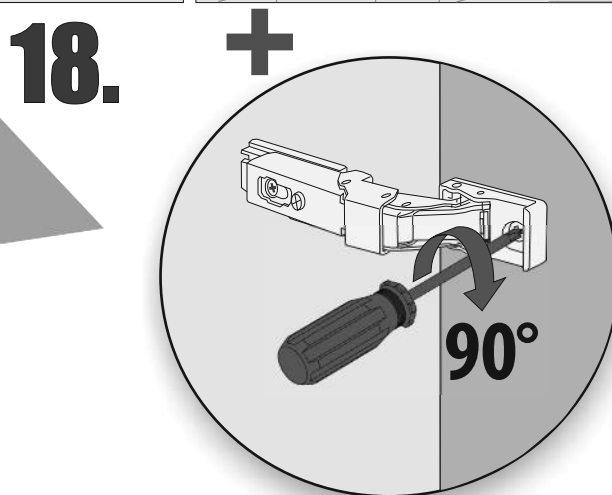

F. PW2D WC 950 K
B. PW1D WC 950 K
B. PW2D WC 950 K

Im Set
Set includes
Zestaw zawiera

- empfohlenes Gehäuse, separat bestellbar
- required mounting box, ordered separately
- wymagana rama montażowa, produkt zamawiany osobno

MB 950 WC

Tools
Narzędzia

MB 950 WC

- Die Produktzeichnungen haben nur illustrierenden Charakter. Die Produkte können in der Wirklichkeit kleine Unterschiede zwischen der Grafik und der Montageanleitung zeigen. Das hat aber keinen Einfluss auf die Funktionalität und den optischen Eindruck.

- Product images are for illustrative purposes only and may slightly differ from the actual product. Differences do not affect functionalities and general visual appearance of the product.

- Produkty w rzeczywistości mogą się nieznacznie różnić od ich prezentacji graficznej zamieszczonej w instrukcji montażu. Nie wpływa to jednak w żaden sposób na ich funkcjonalność i ogólne wrażenia wizualne.