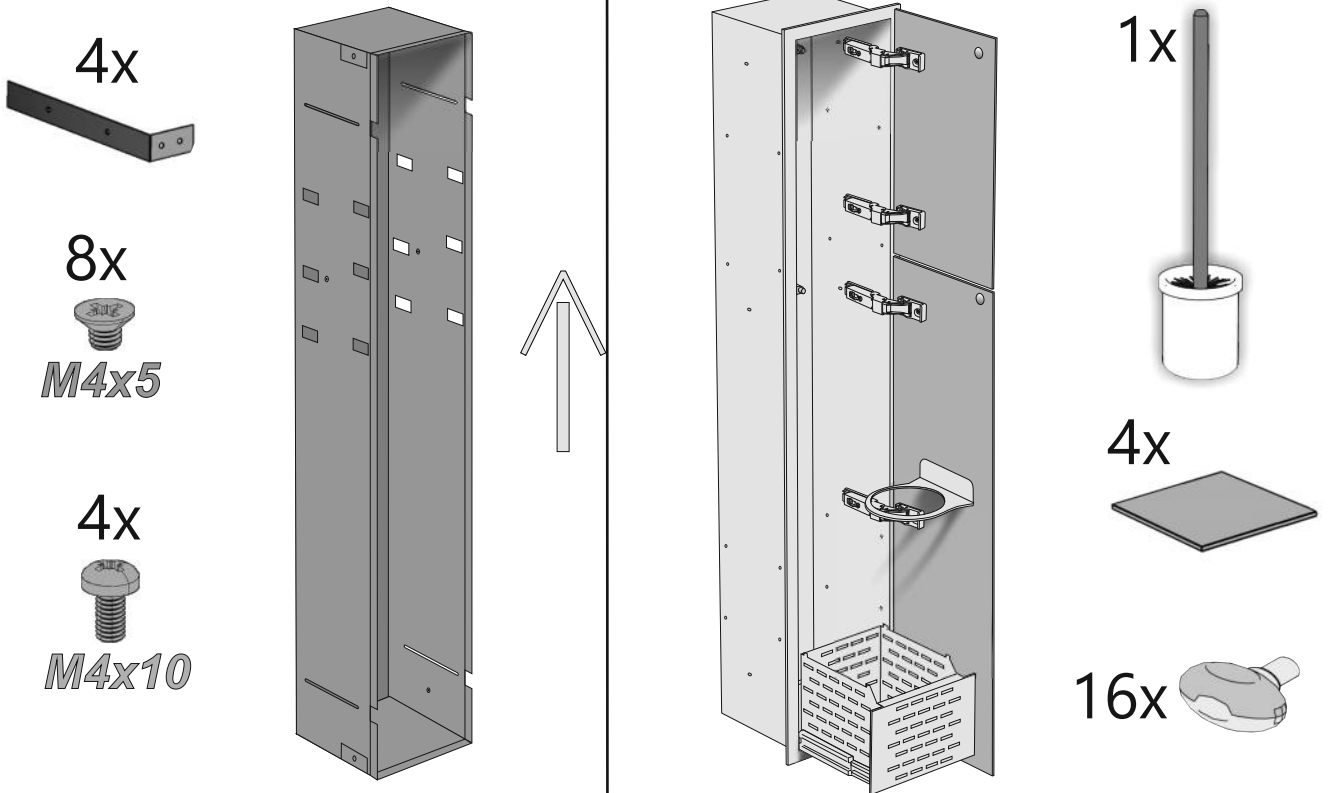

F. PW2D WC 950 K
B. PW1D WC 950 K
B. PW2D WC 950 K

Im Set
Set includes
Zestaw zawiera

- empfohlenes Gehäuse, separat bestellbar
- required mounting box, ordered separately
- wymagana rama montażowa, produkt zamawiany osobno

MB 950 WC

Tools
Narzędzia

MB 950 WC

- Die Produktzeichnungen haben nur illustrierenden Charakter. Die Produkte können in der Wirklichkeit kleine Unterschiede zwischen der Grafik und der Montageanleitung zeigen. Das hat aber keinen Einfluss auf die Funktionalität und den optischen Eindruck.

- Product images are for illustrative purposes only and may slightly differ from the actual product. Differences do not affect functionalities and general visual appearance of the product.

- Produkty w rzeczywistości mogą się nieznacznie różnić od ich prezentacji graficznej zamieszczonej w instrukcji montażu. Nie wpływa to jednak w żaden sposób na ich funkcjonalność i ogólne wrażenia wizualne.