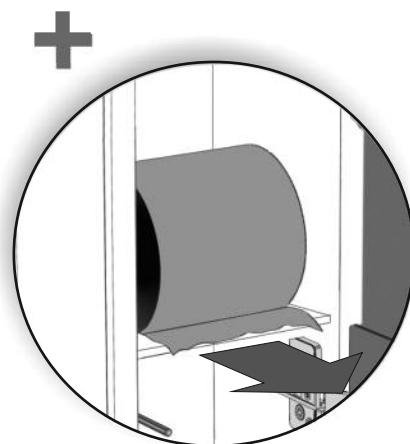

F. PW2D WC 950 K
B. PW1D WC 950 K
B. PW2D WC 950 K

Im Set
Set includes
Zestaw zawiera

- empfohlenes Gehäuse, separat bestellbar
- required mounting box, ordered separately
- wymagana rama montażowa, produkt zamawiany osobno

MB 950 WC

Tools
Narzędzia

MB 950 WC

- Die Produktzeichnungen haben nur illustrierenden Charakter. Die Produkte können in der Wirklichkeit kleine Unterschiede zwischen der Grafik und der Montageanleitung zeigen. Das hat aber keinen Einfluss auf die Funktionalität und den optischen Eindruck.

- Product images are for illustrative purposes only and may slightly differ from the actual product. Differences do not affect functionalities and general visual appearance of the product.

- Produkty w rzeczywistości mogą się nieznacznie różnić od ich prezentacji graficznej zamieszczonej w instrukcji montażu. Nie wpływa to jednak w żaden sposób na ich funkcjonalność i ogólne wrażenia wizualne.