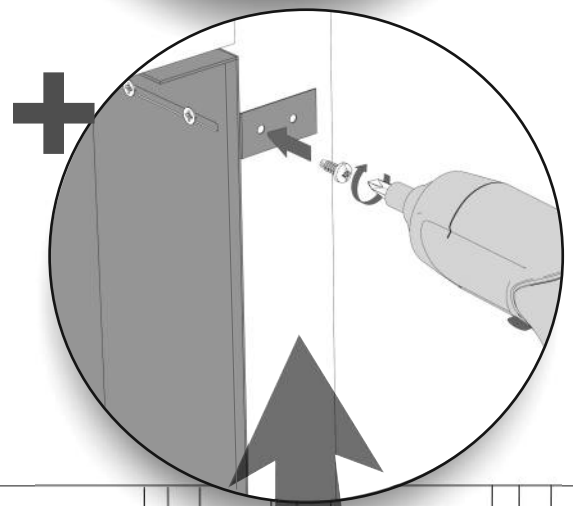

F. PW2D WC 950 K
B. PW1D WC 950 K
B. PW2D WC 950 K

Im Set
Set includes
Zestaw zawiera

- empfohlenes Gehäuse, separat bestellbar
- required mounting box, ordered separately
- wymagana rama montażowa, produkt zamawiany osobno

MB 950 WC

Tools
Narzędzia

MB 950 WC

- Die Produktzeichnungen haben nur illustrierenden Charakter. Die Produkte können in der Wirklichkeit kleine Unterschiede zwischen der Grafik und der Montageanleitung zeigen. Das hat aber keinen Einfluss auf die Funktionalität und den optischen Eindruck.

- Product images are for illustrative purposes only and may slightly differ from the actual product. Differences do not affect functionalities and general visual appearance of the product.

- Produkty w rzeczywistości mogą się nieznacznie różnić od ich prezentacji graficznej zamieszczonej w instrukcji montażu. Nie wpływa to jednak w żaden sposób na ich funkcjonalność i ogólne wrażenia wizualne.