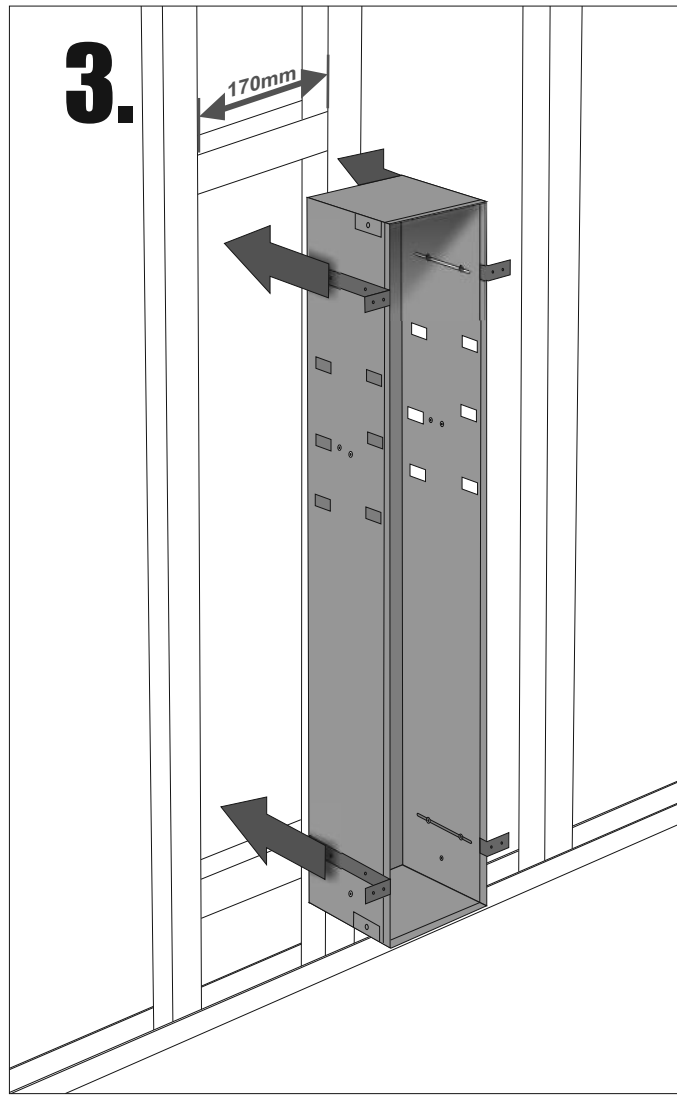

F. PW2D WC 950 K
B. PW1D WC 950 K
B. PW2D WC 950 K

Im Set
Set includes
Zestaw zawiera

- empfohlenes Gehäuse, separat bestellbar
- required mounting box, ordered separately
- wymagana rama montażowa, produkt zamawiany osobno

MB 950 WC

Tools
Narzędzia

MB 950 WC

- Die Produktzeichnungen haben nur illustrierenden Charakter. Die Produkte können in der Wirklichkeit kleine Unterschiede zwischen der Grafik und der Montageanleitung zeigen. Das hat aber keinen Einfluss auf die Funktionalität und den optischen Eindruck.