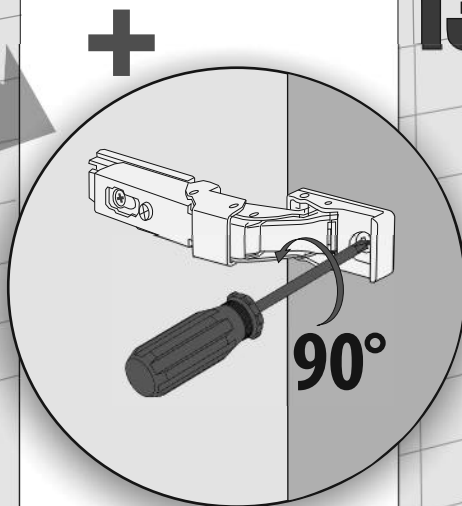

F. PW2D WC 950 K
B. PW1D WC 950 K
B. PW2D WC 950 K

Im Set
Set includes
Zestaw zawiera

- empfohlenes Gehäuse, separat bestellbar
- required mounting box, ordered separately
- wymagana rama montażowa, produkt zamawiany osobno

MB 950 WC

Tools
Narzędzia

MB 950 WC

- Die Produktzeichnungen haben nur illustrierenden Charakter. Die Produkte können in der Wirklichkeit kleine Unterschiede zwischen der Grafik und der Montageanleitung zeigen. Das hat aber keinen Einfluss auf die Funktionalität und den optischen Eindruck.

- Product images are for illustrative purposes only and may slightly differ from the actual product. Differences do not affect functionalities and general visual appearance of the product.

- Produkty w rzeczywistości mogą się nieznacznie różnić od ich prezentacji graficznej zamieszczonej w instrukcji montażu. Nie wpływa to jednak w żaden sposób na ich funkcjonalność i ogólne wrażenia wizualne.