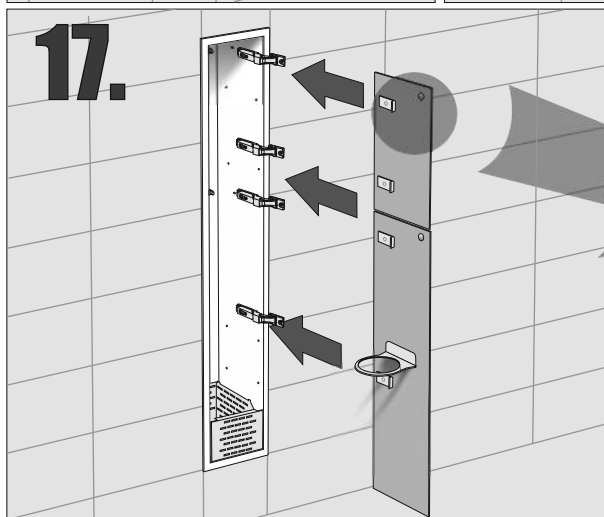

F. PW2D WC 950 K
B. PW1D WC 950 K
B. PW2D WC 950 K

Im Set
Set includes
Zestaw zawiera

- empfohlenes Gehäuse, separat bestellbar
- required mounting box, ordered separately
- wymagana rama montażowa, produkt zamawiany osobno

MB 950 WC

Tools
Narzędzia

MB 950 WC

- Die Produktzeichnungen haben nur illustrierenden Charakter. Die Produkte können in der Wirklichkeit kleine Unterschiede zwischen der Grafik und der Montageanleitung zeigen. Das hat aber keinen Einfluss auf die Funktionalität und den optischen Eindruck.

- Product images are for illustrative purposes only and may slightly differ from the actual product. Differences do not affect functionalities and general visual appearance of the product.

- Produkty w rzeczywistości mogą się nieznacznie różnić od ich prezentacji graficznej zamieszczonej w instrukcji montażu. Nie wpływa to jednak w żaden sposób na ich funkcjonalność i ogólne wrażenia wizualne.