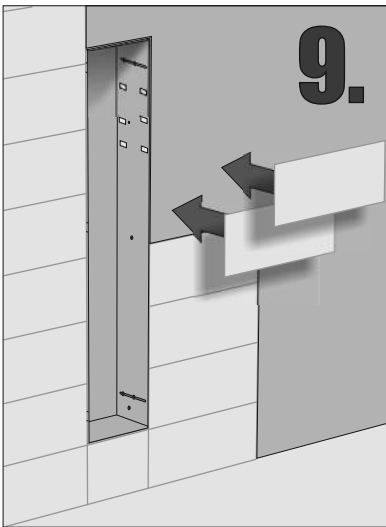

F. PW2D WC 950 K
B. PW1D WC 950 K
B. PW2D WC 950 K

Im Set
Set includes
Zestaw zawiera

- empfohlenes Gehäuse, separat bestellbar
- required mounting box, ordered separately
- wymagana rama montażowa, produkt zamawiany osobno

MB 950 WC

Tools
Narzędzia

MB 950 WC

- Die Produktzeichnungen haben nur illustrierenden Charakter. Die Produkte können in der Wirklichkeit kleine Unterschiede zwischen der Grafik und der Montageanleitung zeigen. Das hat aber keinen Einfluss auf die Funktionalität und den optischen Eindruck.

- Product images are for illustrative purposes only and may slightly differ from the actual product. Differences do not affect functionalities and general visual appearance of the product.

- Produkty w rzeczywistości mogą się nieznacznie różnić od ich prezentacji graficznej zamieszczonej w instrukcji montażu. Nie wpływa to jednak w żaden sposób na ich funkcjonalność i ogólne wrażenia wizualne.