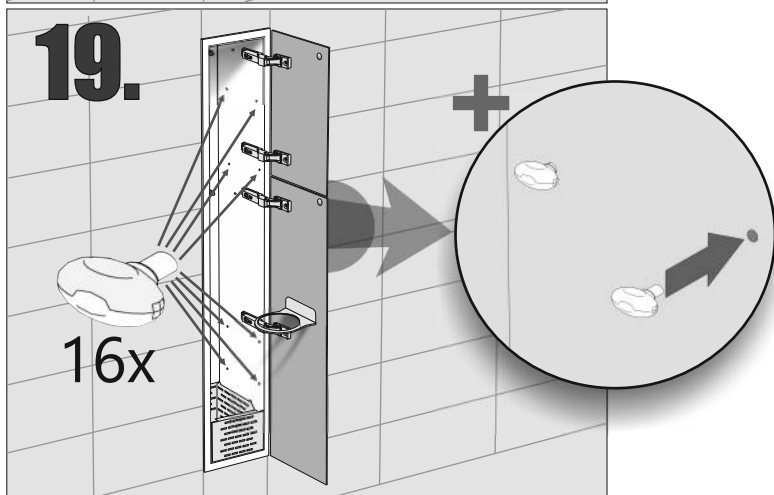

F. PW2D WC 950 K
B. PW1D WC 950 K
B. PW2D WC 950 K

Im Set
Set includes
Zestaw zawiera

- empfohlenes Gehäuse, separat bestellbar
- required mounting box, ordered separately
- wymagana rama montażowa, produkt zamawiany osobno

MB 950 WC

Tools
Narzędzia

MB 950 WC

- Die Produktzeichnungen haben nur illustrierenden Charakter. Die Produkte können in der Wirklichkeit kleine Unterschiede zwischen der Grafik und der Montageanleitung zeigen. Das hat aber keinen Einfluss auf die Funktionalität und den optischen Eindruck.

- Product images are for illustrative purposes only and may slightly differ from the actual product. Differences do not affect functionalities and general visual appearance of the product.

- Produkty w rzeczywistości mogą się nieznacznie różnić od ich prezentacji graficznej zamieszczonej w instrukcji montażu. Nie wpływa to jednak w żaden sposób na ich funkcjonalność i ogólne wrażenia wizualne.