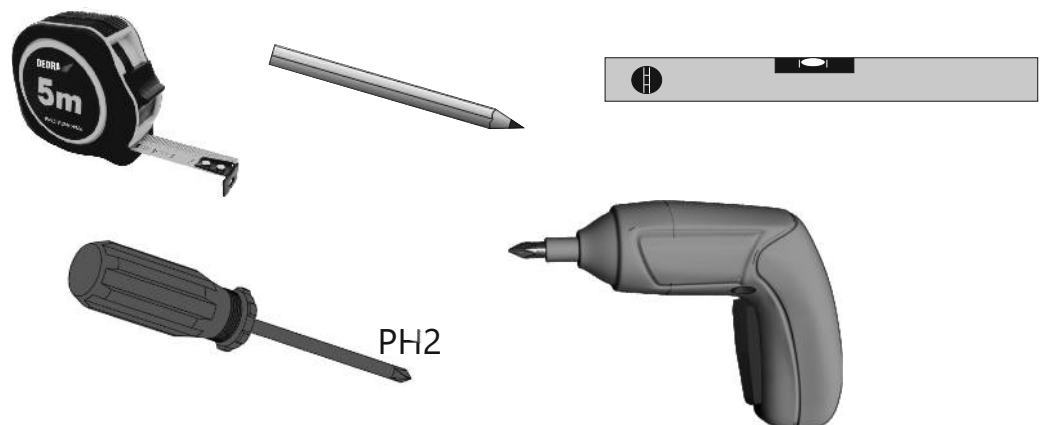

F. PW2D WC 950 K
B. PW1D WC 950 K
B. PW2D WC 950 K

Im Set
Set includes
Zestaw zawiera

- empfohlenes Gehäuse, separat bestellbar
- required mounting box, ordered separately
- wymagana rama montażowa, produkt zamawiany osobno

MB 950 WC

Tools
Narzędzia

MB 950 WC

- Die Produktzeichnungen haben nur illustrierenden Charakter. Die Produkte können in der Wirklichkeit kleine Unterschiede zwischen der Grafik und der Montageanleitung zeigen. Das hat aber keinen Einfluss auf die Funktionalität und den optischen Eindruck.

- Product images are for illustrative purposes only and may slightly differ from the actual product. Differences do not affect functionalities and general visual appearance of the product.

- Produkty w rzeczywistości mogą się nieznacznie różnić od ich prezentacji graficznej zamieszczonej w instrukcji montażu. Nie wpływa to jednak w żaden sposób na ich funkcjonalność i ogólne wrażenia wizualne.