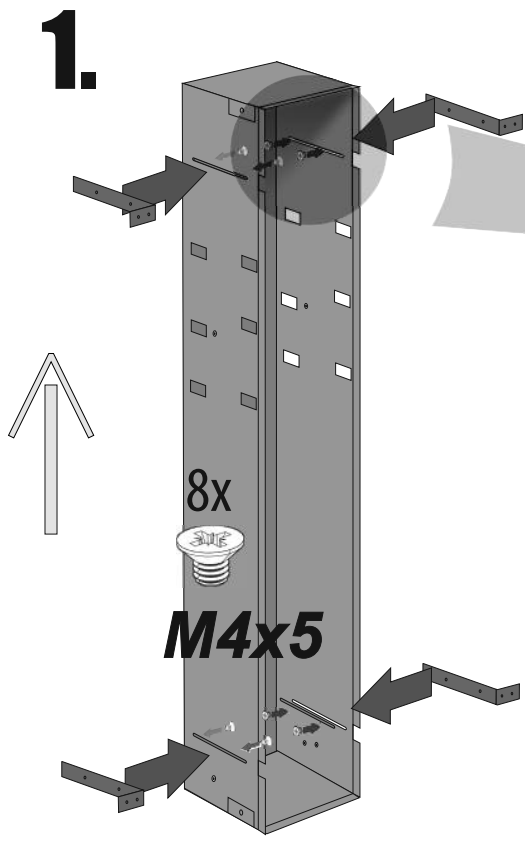

F. PW2D WC 950 K
B. PW1D WC 950 K
B. PW2D WC 950 K

Im Set
Set includes
Zestaw zawiera

- empfohlenes Gehäuse, separat bestellbar
- required mounting box, ordered separately
- wymagana rama montażowa, produkt zamawiany osobno

MB 950 WC

Tools
Narzędzia

MB 950 WC

- Die Produktzeichnungen haben nur illustrierenden Charakter. Die Produkte können in der Wirklichkeit kleine Unterschiede zwischen der Grafik und der Montageanleitung zeigen. Das hat aber keinen Einfluss auf die Funktionalität und den optischen Eindruck.