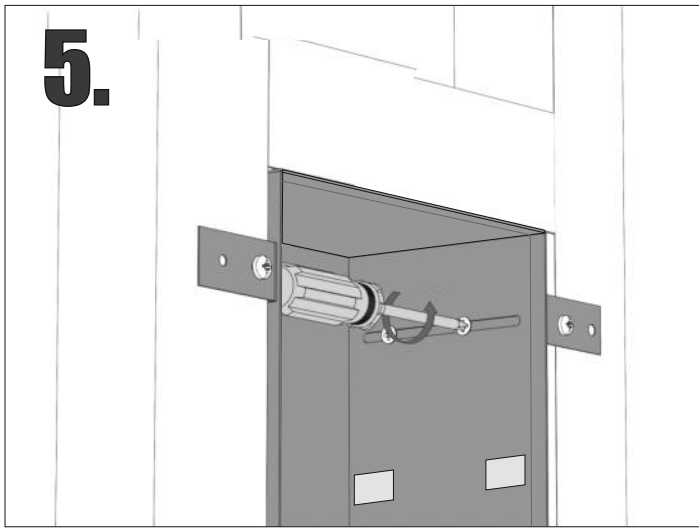

F. PW2D WC 950 K
B. PW1D WC 950 K
B. PW2D WC 950 K

Im Set
Set includes
Zestaw zawiera

- empfohlenes Gehäuse, separat bestellbar
- required mounting box, ordered separately
- wymagana rama montażowa, produkt zamawiany osobno

MB 950 WC

Tools
Narzędzia

MB 950 WC

- Die Produktzeichnungen haben nur illustrierenden Charakter. Die Produkte können in der Wirklichkeit kleine Unterschiede zwischen der Grafik und der Montageanleitung zeigen. Das hat aber keinen Einfluss auf die Funktionalität und den optischen Eindruck.

- Product images are for illustrative purposes only and may slightly differ from the actual product. Differences do not affect functionalities and general visual appearance of the product.

- Produkty w rzeczywistości mogą się nieznacznie różnić od ich prezentacji graficznej zamieszczonej w instrukcji montażu. Nie wpływa to jednak w żaden sposób na ich funkcjonalność i ogólne wrażenia wizualne.