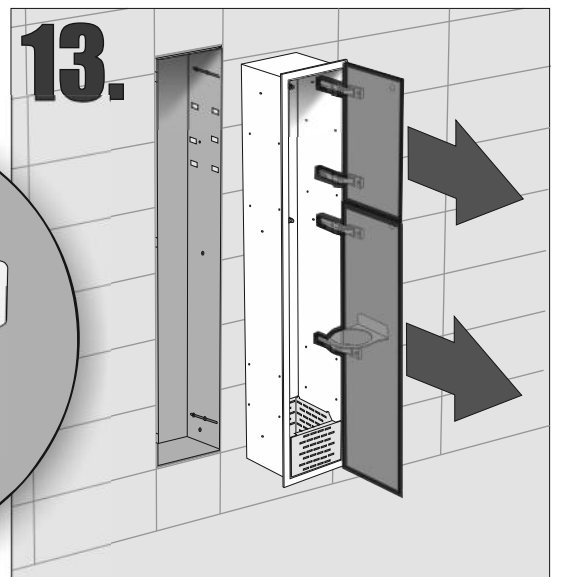

F. PW2D WC 950 K
B. PW1D WC 950 K
B. PW2D WC 950 K

Im Set
Set includes
Zestaw zawiera

- empfohlenes Gehäuse, separat bestellbar
- required mounting box, ordered separately
- wymagana rama montażowa, produkt zamawiany osobno

MB 950 WC

Tools
Narzędzia

MB 950 WC

- Die Produktzeichnungen haben nur illustrierenden Charakter. Die Produkte können in der Wirklichkeit kleine Unterschiede zwischen der Grafik und der Montageanleitung zeigen. Das hat aber keinen Einfluss auf die Funktionalität und den optischen Eindruck.

- Product images are for illustrative purposes only and may slightly differ from the actual product. Differences do not affect functionalities and general visual appearance of the product.

- Produkty w rzeczywistości mogą się nieznacznie różnić od ich prezentacji graficznej zamieszczonej w instrukcji montażu. Nie wpływa to jednak w żaden sposób na ich funkcjonalność i ogólne wrażenia wizualne.