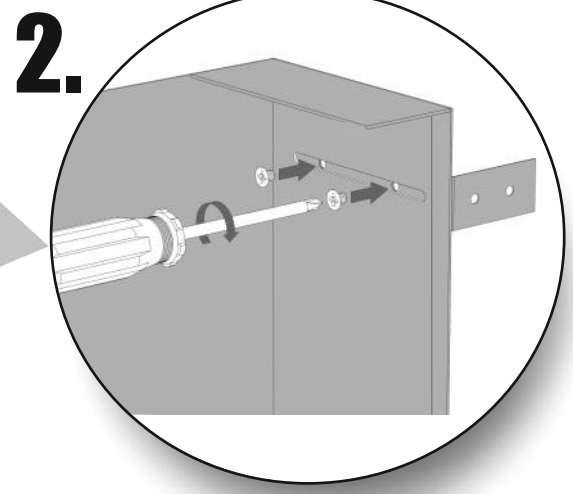

F. PW2D WC 950 K
B. PW1D WC 950 K
B. PW2D WC 950 K

Im Set
Set includes
Zestaw zawiera

- empfohlenes Gehäuse, separat bestellbar
- required mounting box, ordered separately
- wymagana rama montażowa, produkt zamawiany osobno

MB 950 WC

Tools
Narzędzia

MB 950 WC

- Die Produktzeichnungen haben nur illustrierenden Charakter. Die Produkte können in der Wirklichkeit kleine Unterschiede zwischen der Grafik und der Montageanleitung zeigen. Das hat aber keinen Einfluss auf die Funktionalität und den optischen Eindruck.

- Product images are for illustrative purposes only and may slightly differ from the actual product. Differences do not affect functionalities and general visual appearance of the product.

- Produkty w rzeczywistości mogą się nieznacznie różnić od ich prezentacji graficznej zamieszczonej w instrukcji montażu. Nie wpływa to jednak w żaden sposób na ich funkcjonalność i ogólne wrażenia wizualne.