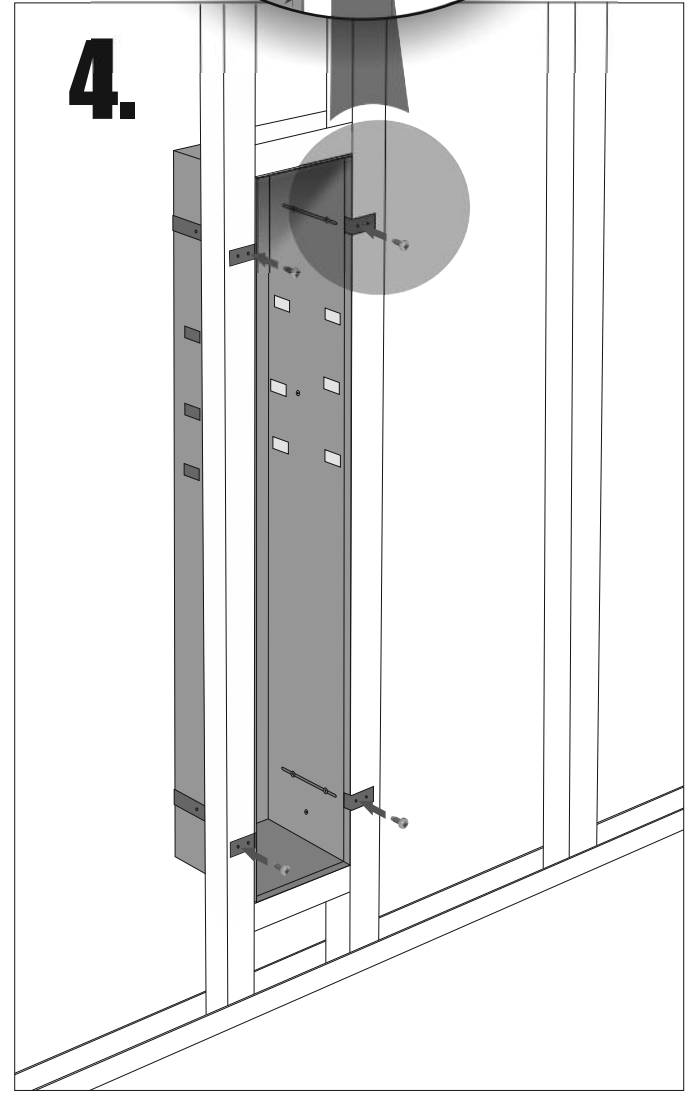

F. PW2D WC 950 K
B. PW1D WC 950 K
B. PW2D WC 950 K

Im Set
Set includes
Zestaw zawiera

- empfohlenes Gehäuse, separat bestellbar
- required mounting box, ordered separately
- wymagana rama montażowa, produkt zamawiany osobno

MB 950 WC

Tools
Narzędzia

MB 950 WC

- Die Produktzeichnungen haben nur illustrierenden Charakter. Die Produkte können in der Wirklichkeit kleine Unterschiede zwischen der Grafik und der Montageanleitung zeigen. Das hat aber keinen Einfluss auf die Funktionalität und den optischen Eindruck.