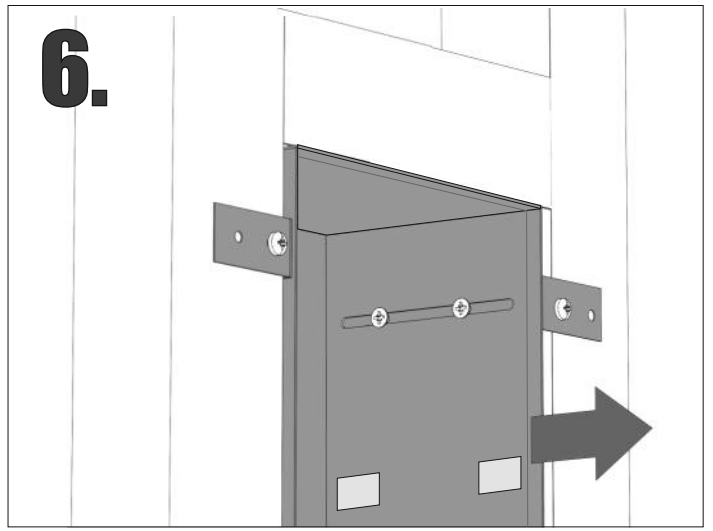

F. PW2D WC 950 K
B. PW1D WC 950 K
B. PW2D WC 950 K

Im Set
Set includes
Zestaw zawiera

- empfohlenes Gehäuse, separat bestellbar
- required mounting box, ordered separately
- wymagana rama montażowa, produkt zamawiany osobno

MB 950 WC

Tools
Narzędzia

MB 950 WC

- Die Produktzeichnungen haben nur illustrierenden Charakter. Die Produkte können in der Wirklichkeit kleine Unterschiede zwischen der Grafik und der Montageanleitung zeigen. Das hat aber keinen Einfluss auf die Funktionalität und den optischen Eindruck.

- Product images are for illustrative purposes only and may slightly differ from the actual product. Differences do not affect functionalities and general visual appearance of the product.

- Produkty w rzeczywistości mogą się nieznacznie różnić od ich prezentacji graficznej zamieszczonej w instrukcji montażu. Nie wpływa to jednak w żaden sposób na ich funkcjonalność i ogólne wrażenia wizualne.