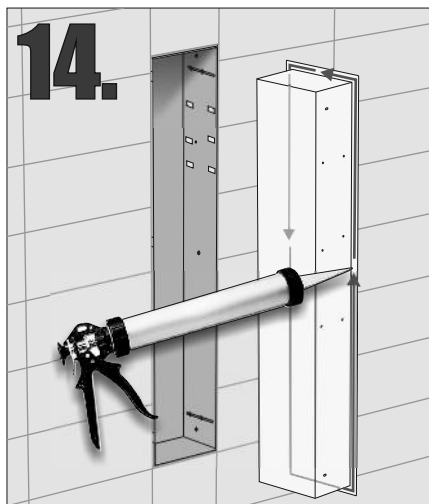

F. PW2D WC 950 K
B. PW1D WC 950 K
B. PW2D WC 950 K

Im Set
Set includes
Zestaw zawiera

- empfohlenes Gehäuse, separat bestellbar
- required mounting box, ordered separately
- wymagana rama montażowa, produkt zamawiany osobno

MB 950 WC

Tools
Narzędzia

MB 950 WC

- Die Produktzeichnungen haben nur illustrierenden Charakter. Die Produkte können in der Wirklichkeit kleine Unterschiede zwischen der Grafik und der Montageanleitung zeigen. Das hat aber keinen Einfluss auf die Funktionalität und den optischen Eindruck.