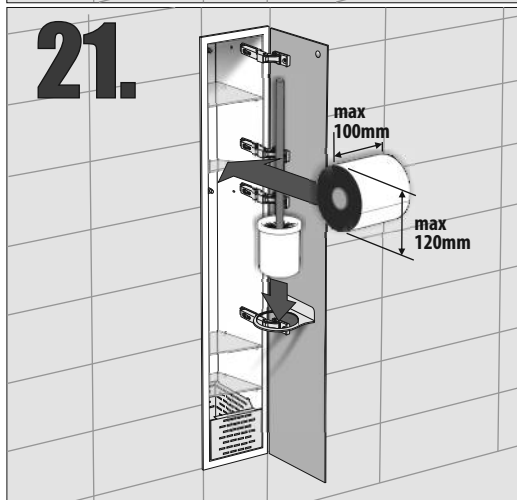

F. PW2D WC 950 K
B. PW1D WC 950 K
B. PW2D WC 950 K

Im Set
Set includes
Zestaw zawiera

- empfohlenes Gehäuse, separat bestellbar
- required mounting box, ordered separately
- wymagana rama montażowa, produkt zamawiany osobno

MB 950 WC

Tools
Narzędzia

MB 950 WC

- Die Produktzeichnungen haben nur illustrierenden Charakter. Die Produkte können in der Wirklichkeit kleine Unterschiede zwischen der Grafik und der Montageanleitung zeigen. Das hat aber keinen Einfluss auf die Funktionalität und den optischen Eindruck.

- Product images are for illustrative purposes only and may slightly differ from the actual product. Differences do not affect functionalities and general visual appearance of the product.

- Produkty w rzeczywistości mogą się nieznacznie różnić od ich prezentacji graficznej zamieszczonej w instrukcji montażu. Nie wpływa to jednak w żaden sposób na ich funkcjonalność i ogólne wrażenia wizualne.