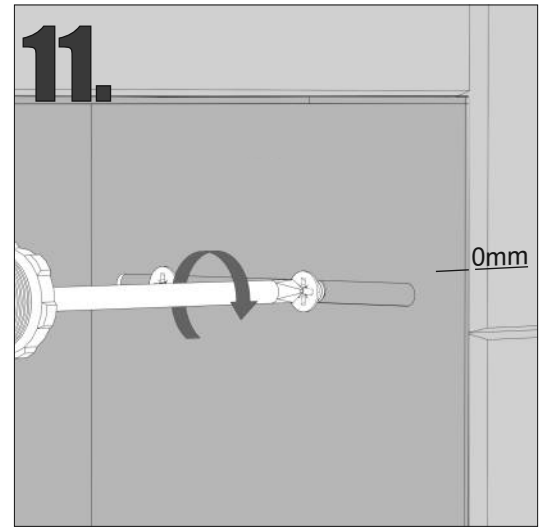

F. PW2D WC 950 K
B. PW1D WC 950 K
B. PW2D WC 950 K

Im Set
Set includes
Zestaw zawiera

- empfohlenes Gehäuse, separat bestellbar
- required mounting box, ordered separately
- wymagana rama montażowa, produkt zamawiany osobno

MB 950 WC

Tools
Narzędzia

MB 950 WC

- Die Produktzeichnungen haben nur illustrierenden Charakter. Die Produkte können in der Wirklichkeit kleine Unterschiede zwischen der Grafik und der Montageanleitung zeigen. Das hat aber keinen Einfluss auf die Funktionalität und den optischen Eindruck.

- Product images are for illustrative purposes only and may slightly differ from the actual product. Differences do not affect functionalities and general visual appearance of the product.

- Produkty w rzeczywistości mogą się nieznacznie różnić od ich prezentacji graficznej zamieszczonej w instrukcji montażu. Nie wpływa to jednak w żaden sposób na ich funkcjonalność i ogólne wrażenia wizualne.