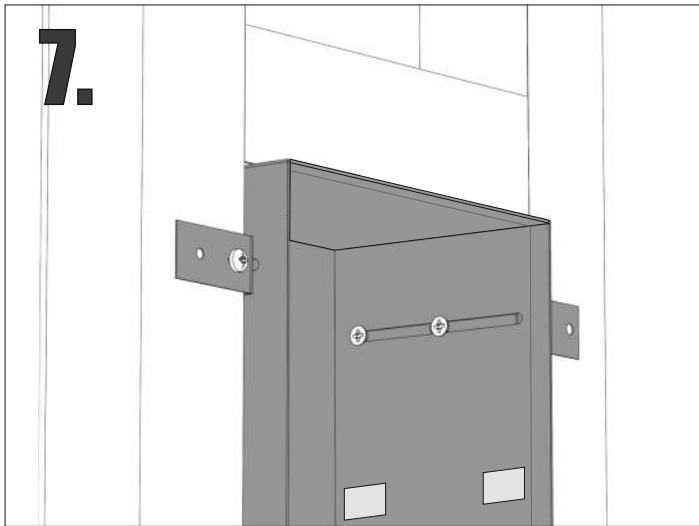

F. PW2D WC 950 K
B. PW1D WC 950 K
B. PW2D WC 950 K

Im Set
Set includes
Zestaw zawiera

- empfohlenes Gehäuse, separat bestellbar
- required mounting box, ordered separately
- wymagana rama montażowa, produkt zamawiany osobno

MB 950 WC

Tools
Narzędzia

MB 950 WC

- Die Produktzeichnungen haben nur illustrierenden Charakter. Die Produkte können in der Wirklichkeit kleine Unterschiede zwischen der Grafik und der Montageanleitung zeigen. Das hat aber keinen Einfluss auf die Funktionalität und den optischen Eindruck.

- Product images are for illustrative purposes only and may slightly differ from the actual product. Differences do not affect functionalities and general visual appearance of the product.

- Produkty w rzeczywistości mogą się nieznacznie różnić od ich prezentacji graficznej zamieszczonej w instrukcji montażu. Nie wpływa to jednak w żaden sposób na ich funkcjonalność i ogólne wrażenia wizualne.