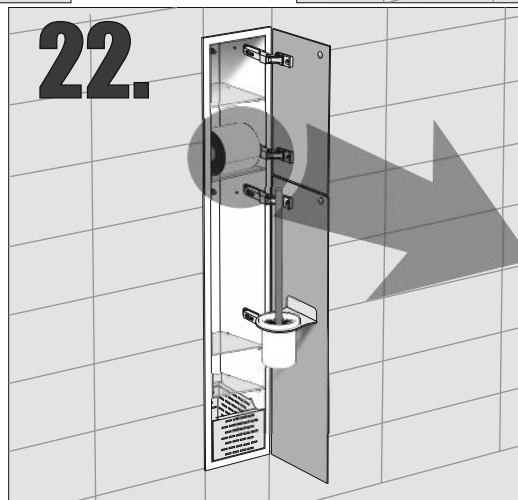

F. PW2D WC 950 K
B. PW1D WC 950 K
B. PW2D WC 950 K

Im Set
Set includes
Zestaw zawiera

- empfohlenes Gehäuse, separat bestellbar
- required mounting box, ordered separately
- wymagana rama montażowa, produkt zamawiany osobno

MB 950 WC

Tools
Narzędzia

MB 950 WC

- Die Produktzeichnungen haben nur illustrierenden Charakter. Die Produkte können in der Wirklichkeit kleine Unterschiede zwischen der Grafik und der Montageanleitung zeigen. Das hat aber keinen Einfluss auf die Funktionalität und den optischen Eindruck.