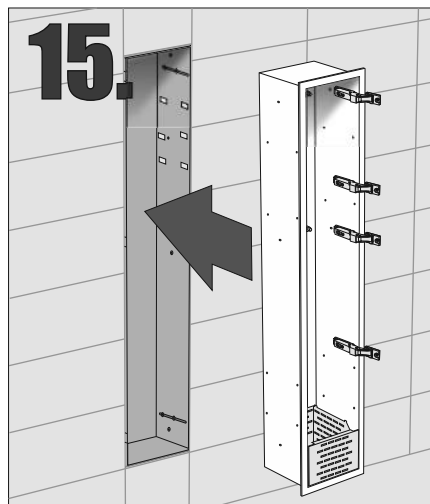

F. PW2D WC 950 K
B. PW1D WC 950 K
B. PW2D WC 950 K

Im Set
Set includes
Zestaw zawiera

- empfohlenes Gehäuse, separat bestellbar
- required mounting box, ordered separately
- wymagana rama montażowa, produkt zamawiany osobno

MB 950 WC

Tools
Narzędzia

MB 950 WC

- Die Produktzeichnungen haben nur illustrierenden Charakter. Die Produkte können in der Wirklichkeit kleine Unterschiede zwischen der Grafik und der Montageanleitung zeigen. Das hat aber keinen Einfluss auf die Funktionalität und den optischen Eindruck.

- Product images are for illustrative purposes only and may slightly differ from the actual product. Differences do not affect functionalities and general visual appearance of the product.

- Produkty w rzeczywistości mogą się nieznacznie różnić od ich prezentacji graficznej zamieszczonej w instrukcji montażu. Nie wpływa to jednak w żaden sposób na ich funkcjonalność i ogólne wrażenia wizualne.