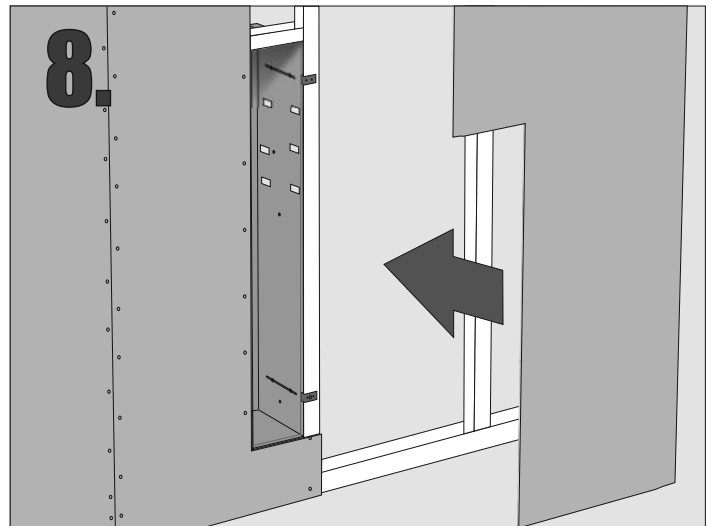

F. PW2D WC 950 K
B. PW1D WC 950 K
B. PW2D WC 950 K

Im Set
Set includes
Zestaw zawiera

- empfohlenes Gehäuse, separat bestellbar
- required mounting box, ordered separately
- wymagana rama montażowa, produkt zamawiany osobno

MB 950 WC

Tools
Narzędzia

MB 950 WC

- Die Produktzeichnungen haben nur illustrierenden Charakter. Die Produkte können in der Wirklichkeit kleine Unterschiede zwischen der Grafik und der Montageanleitung zeigen. Das hat aber keinen Einfluss auf die Funktionalität und den optischen Eindruck.

- Product images are for illustrative purposes only and may slightly differ from the actual product. Differences do not affect functionalities and general visual appearance of the product.

- Produkty w rzeczywistości mogą się nieznacznie różnić od ich prezentacji graficznej zamieszczonej w instrukcji montażu. Nie wpływa to jednak w żaden sposób na ich funkcjonalność i ogólne wrażenia wizualne.