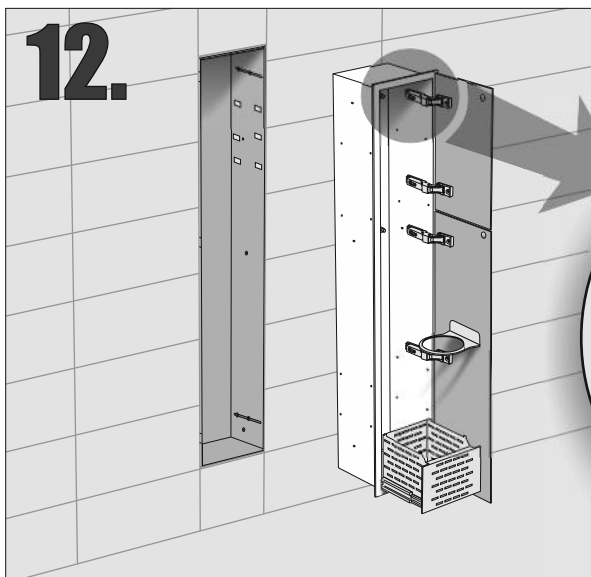

F. PW2D WC 950 K
B. PW1D WC 950 K
B. PW2D WC 950 K

Im Set
Set includes
Zestaw zawiera

- empfohlenes Gehäuse, separat bestellbar
- required mounting box, ordered separately
- wymagana rama montażowa, produkt zamawiany osobno

MB 950 WC

Tools
Narzędzia

MB 950 WC

- Die Produktzeichnungen haben nur illustrierenden Charakter. Die Produkte können in der Wirklichkeit kleine Unterschiede zwischen der Grafik und der Montageanleitung zeigen. Das hat aber keinen Einfluss auf die Funktionalität und den optischen Eindruck.

- Product images are for illustrative purposes only and may slightly differ from the actual product. Differences do not affect functionalities and general visual appearance of the product.

- Produkty w rzeczywistości mogą się nieznacznie różnić od ich prezentacji graficznej zamieszczonej w instrukcji montażu. Nie wpływa to jednak w żaden sposób na ich funkcjonalność i ogólne wrażenia wizualne.