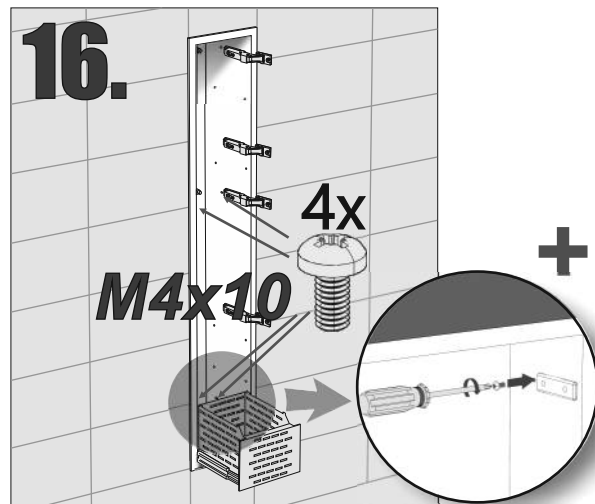

F. PW2D WC 950 K
B. PW1D WC 950 K
B. PW2D WC 950 K

Im Set
Set includes
Zestaw zawiera

- empfohlenes Gehäuse, separat bestellbar
- required mounting box, ordered separately
- wymagana rama montażowa, produkt zamawiany osobno

MB 950 WC

Tools
Narzędzia

MB 950 WC

- Die Produktzeichnungen haben nur illustrierenden Charakter. Die Produkte können in der Wirklichkeit kleine Unterschiede zwischen der Grafik und der Montageanleitung zeigen. Das hat aber keinen Einfluss auf die Funktionalität und den optischen Eindruck.

- Product images are for illustrative purposes only and may slightly differ from the actual product. Differences do not affect functionalities and general visual appearance of the product.

- Produkty w rzeczywistości mogą się nieznacznie różnić od ich prezentacji graficznej zamieszczonej w instrukcji montażu. Nie wpływa to jednak w żaden sposób na ich funkcjonalność i ogólne wrażenia wizualne.