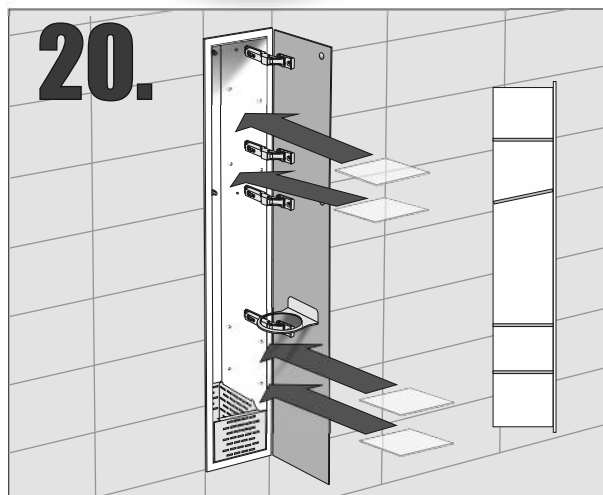

F. PW2D WC 950 K
B. PW1D WC 950 K
B. PW2D WC 950 K

Im Set
Set includes
Zestaw zawiera

- empfohlenes Gehäuse, separat bestellbar
- required mounting box, ordered separately
- wymagana rama montażowa, produkt zamawiany osobno

MB 950 WC

Tools
Narzędzia

MB 950 WC

- Die Produktzeichnungen haben nur illustrierenden Charakter. Die Produkte können in der Wirklichkeit kleine Unterschiede zwischen der Grafik und der Montageanleitung zeigen. Das hat aber keinen Einfluss auf die Funktionalität und den optischen Eindruck.

- Product images are for illustrative purposes only and may slightly differ from the actual product. Differences do not affect functionalities and general visual appearance of the product.

- Produkty w rzeczywistości mogą się nieznacznie różnić od ich prezentacji graficznej zamieszczonej w instrukcji montażu. Nie wpływa to jednak w żaden sposób na ich funkcjonalność i ogólne wrażenia wizualne.