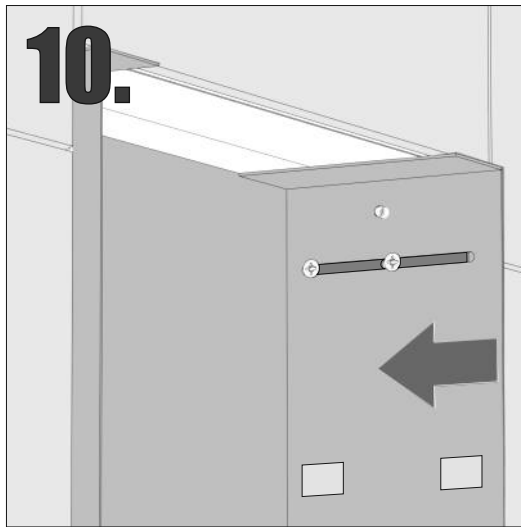

F. PW2D WC 950 K
B. PW1D WC 950 K
B. PW2D WC 950 K

Im Set
Set includes
Zestaw zawiera

- empfohlenes Gehäuse, separat bestellbar
- required mounting box, ordered separately
- wymagana rama montażowa, produkt zamawiany osobno

MB 950 WC

Tools
Narzędzia

MB 950 WC

- Die Produktzeichnungen haben nur illustrierenden Charakter. Die Produkte können in der Wirklichkeit kleine Unterschiede zwischen der Grafik und der Montageanleitung zeigen. Das hat aber keinen Einfluss auf die Funktionalität und den optischen Eindruck.