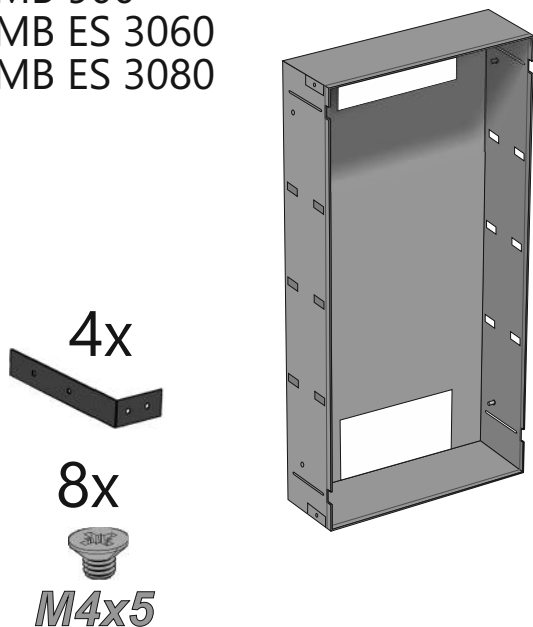

F.PWNP 600/10*)
F.PWNP 600/15*)
F.PWNP 900/10
F.PWNP 900/15
F.PWNP 3060/10
F.PWNP 3060/15
F.PWNP 3080/10
F.PWNP 3080/15

B.PWNP 600/10*)
B.PWNP 600/15*)
B.PWNP 900/10
B.PWNP 900/15
B.PWNP 3060/10
B.PWNP 3060/15
B.PWNP 3080/10
B.PWNP 3080/15

- **empfohlene Gehäuse, separat bestellt**
- **required mounting box, ordered separately**
- **wymagana rama montażowa, produkt zamawiany osobno**

MB 600
MB 900
MB ES 3060
MB ES 3080

Im Set
Set includes
Zestaw zawiera