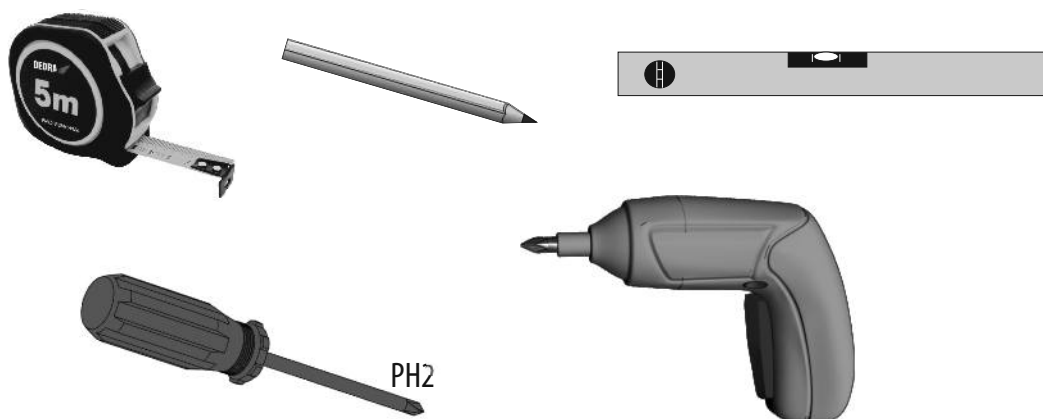

Tools
Narzędzia