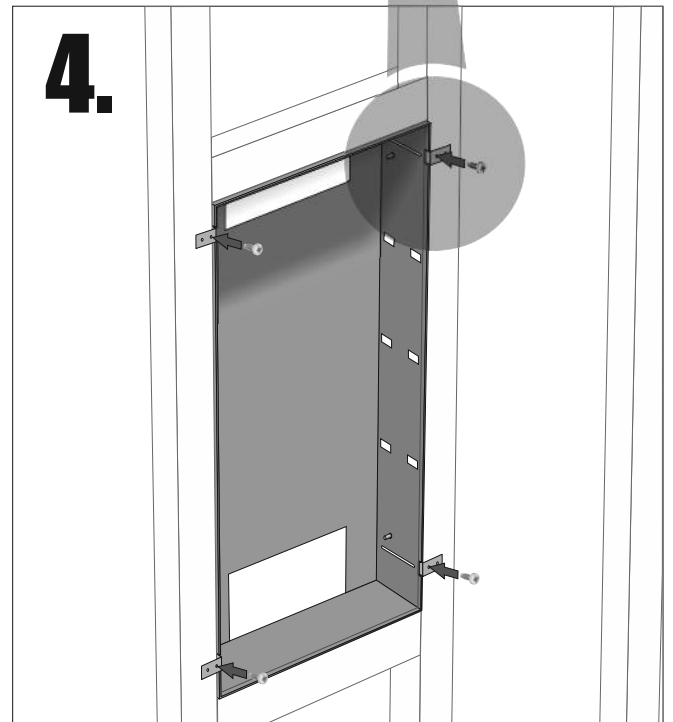

- **empfohlene Gehäuse, separat bestellt**
- **required mounting box, ordered separately**
- **wymagana rama montażowa, produkt zamawiany osobno**

MB 600
MB 900
MB ES 3060
MB ES 3080

Im Set
Set includes
Zestaw zawiera

- Die Produktzeichnungen haben nur illustrierenden Charakter. Die Produkte können in der wirklichkeit kleine unterschiede zwischen der Grafik und der Montageanleitung zeigen. Das hat aber keinen Einfluss auf die Funktionalität und den optischen Eindruck.