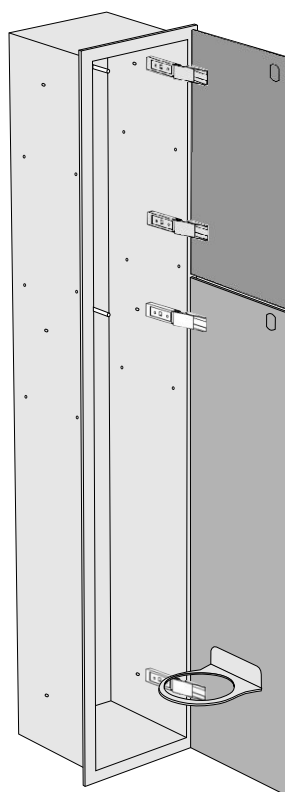

PW1D WC 950
PW2D WC 950
PW2DL WC 950
PW2DLGR WC 950
PW2DLBL WC 950
PW2D WC 950 INOX

Im Set
Set includes
Zestaw zawiera

- **empfohlene Gehäuse, separat bestellt**
- **required mounting box, ordered separatly**
- **wymagana rama montażowa, produkt zamawiany osobno**

MB 950 WC