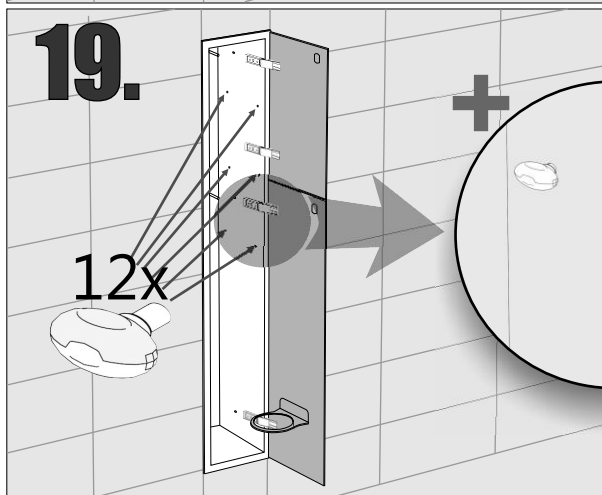

PW1D WC 950
PW2D WC 950
PW2DL WC 950
PW2DLGR WC 950
PW2DLBL WC 950
PW2D WC 950 INOX

Im Set
Set includes
Zestaw zawiera

- **empfohlene Gehäuse, separat bestellt**
- **required mounting box, ordered separatly**
- **wymagana rama montażowa, produkt zamawiany osobno**

- Die Produktzeichnungen haben nur illustrativen Charakter. Die Produkte können in der Wirklichkeit kleine Unterschiede zwischen der Grafik und der Montageanleitung zeigen. Das hat aber keinen Einfluss auf die Funktionalität und die optischen Eindrücke.