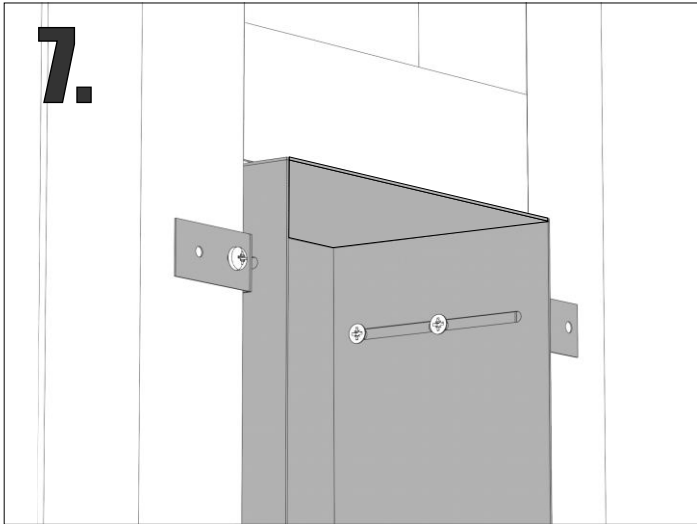

PW1D WC 950
PW2D WC 950
PW2DL WC 950
PW2DLGR WC 950
PW2DLBL WC 950
PW2D WC 950 INOX

Im Set
Set includes
Zestaw zawiera

- **empfohlene Gehäuse, separat bestellt**
- **required mounting box, ordered separatly**
- **wymagana rama montażowa, produkt zamawiany osobno**

- Die Produktzeichnungen haben nur illustrativen Charakter. Die Produkte können in der Wirklichkeit kleine Unterschiede zwischen der Grafik und der Montageanleitung zeigen. Das hat aber keinen Einfluss auf die Funktionalität und die optischen Eindrücke.