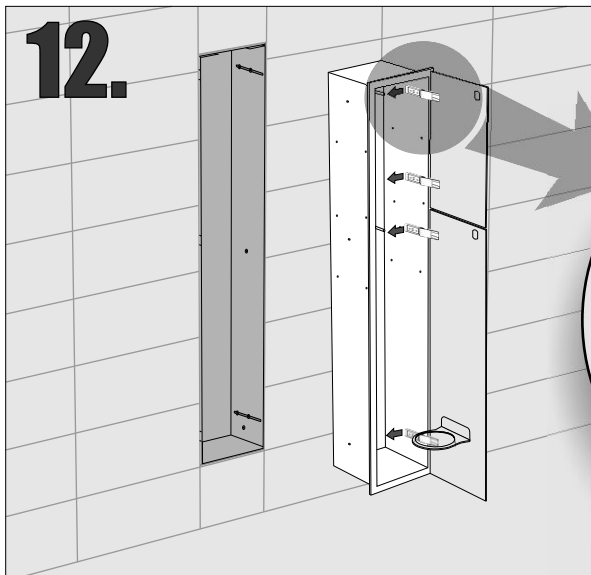

PW1D WC 950
PW2D WC 950
PW2DL WC 950
PW2DLGR WC 950
PW2DLBL WC 950
PW2D WC 950 INOX

Im Set
Set includes
Zestaw zawiera

- **empfohlene Gehäuse, separat bestellt**
- **required mounting box, ordered separatly**
- **wymagana rama montażowa, produkt zamawiany osobno**

- Die Produktzeichnungen haben nur illustrativen Charakter. Die Produkte können in der Wirklichkeit kleine Unterschiede zwischen der Grafik und der Montageanleitung zeigen. Das hat aber keinen Einfluss auf die Funktionalität und die optischen Eindrücke.