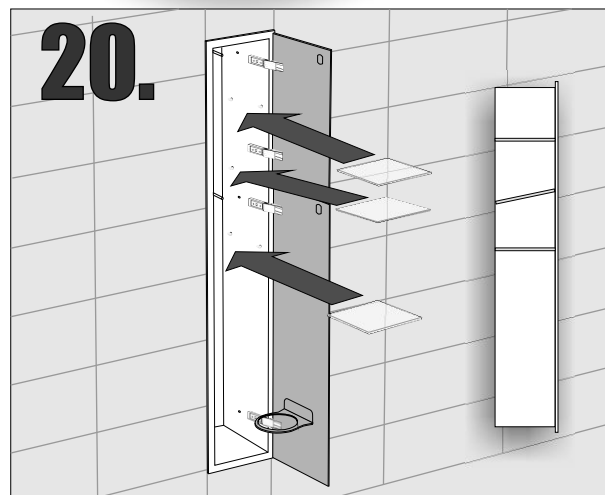

PW1D WC 950
PW2D WC 950
PW2DL WC 950
PW2DLGR WC 950
PW2DLBL WC 950
PW2D WC 950 INOX

Im Set
Set includes
Zestaw zawiera

- **empfohlene Gehäuse, separat bestellt**
- **required mounting box, ordered separatly**
- **wymagana rama montażowa, produkt zamawiany osobno**

- Die Produktzeichnungen haben nur illustrativen Charakter. Die Produkte können in der Wirklichkeit kleine Unterschiede zwischen der Grafik und der Montageanleitung zeigen. Das hat aber keinen Einfluss auf die Funktionalität und die optischen Eindrücke.