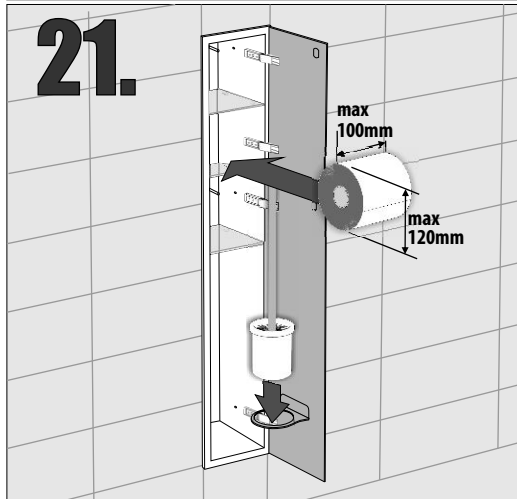

PW1D WC 950
PW2D WC 950
PW2DL WC 950
PW2DLGR WC 950
PW2DLBL WC 950
PW2D WC 950 INOX

Im Set
Set includes
Zestaw zawiera

- **empfohlene Gehäuse, separat bestellt**
- **required mounting box, ordered separatly**
- **wymagana rama montażowa, produkt zamawiany osobno**

- Die Produktzeichnungen haben nur illustrativen Charakter. Die Produkte können in der Wirklichkeit kleine Unterschiede zwischen der Grafik und der Montageanleitung zeigen. Das hat aber keinen Einfluss auf die Funktionalität und die optischen Eindrücke.