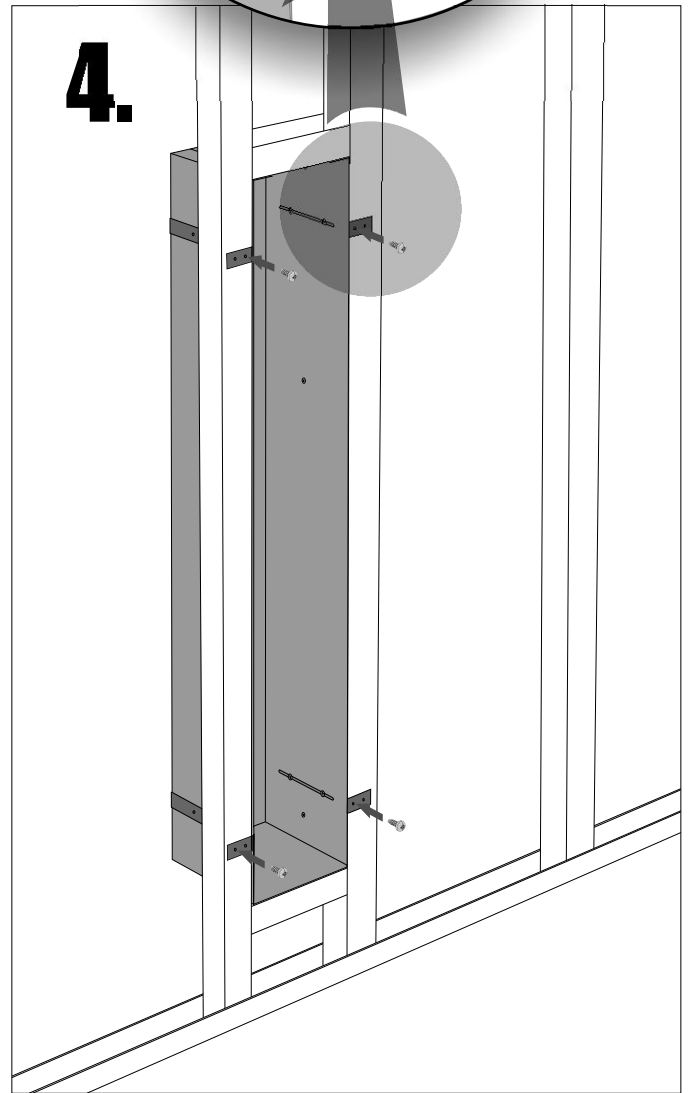

PW1D WC 950
PW2D WC 950
PW2DL WC 950
PW2DLGR WC 950
PW2DLBL WC 950
PW2D WC 950 INOX

Im Set
Set includes
Zestaw zawiera

- **empfohlene Gehäuse, separat bestellt**
- **required mounting box, ordered separatly**
- **wymagana rama montażowa, produkt zamawiany osobno**

- Die Produktzeichnungen haben nur illustrativen Charakter. Die Produkte können in der Wirklichkeit kleine Unterschiede zwischen der Grafik und der Montageanleitung zeigen. Das hat aber keinen Einfluss auf die Funktionalität und die optischen Eindrücke.