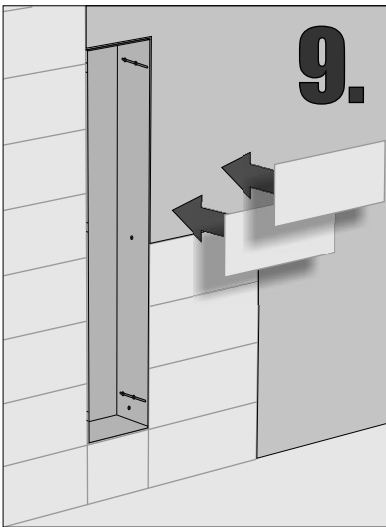

PW1D WC 950
PW2D WC 950
PW2DL WC 950
PW2DLGR WC 950
PW2DLBL WC 950
PW2D WC 950 INOX

Im Set
Set includes
Zestaw zawiera

- **empfohlene Gehäuse, separat bestellt**
- **required mounting box, ordered separatly**
- **wymagana rama montażowa, produkt zamawiany osobno**

- Die Produktzeichnungen haben nur illustrativen Charakter. Die Produkte können in der Wirklichkeit kleine Unterschiede zwischen der Grafik und der Montageanleitung zeigen. Das hat aber keinen Einfluss auf die Funktionalität und die optischen Eindrücke.