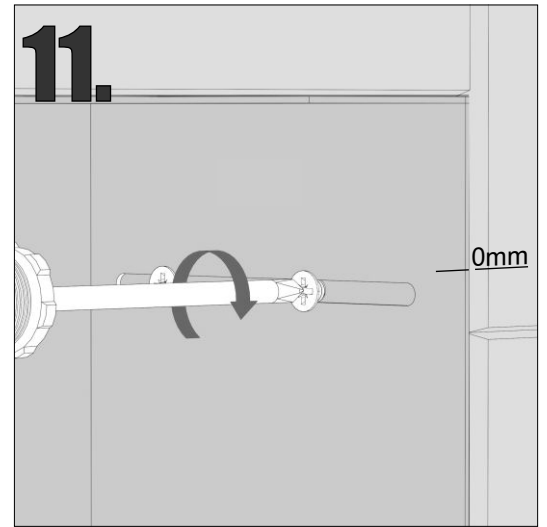

PW1D WC 950
PW2D WC 950
PW2DL WC 950
PW2DLGR WC 950
PW2DLBL WC 950
PW2D WC 950 INOX

Im Set
Set includes
Zestaw zawiera

- **empfohlene Gehäuse, separat bestellt**
- **required mounting box, ordered separatly**
- **wymagana rama montażowa, produkt zamawiany osobno**

- Die Produktzeichnungen haben nur illustrativen Charakter. Die Produkte können in der Wirklichkeit kleine Unterschiede zwischen der Grafik und der Montageanleitung zeigen. Das hat aber keinen Einfluss auf die Funktionalität und die optischen Eindrücke.