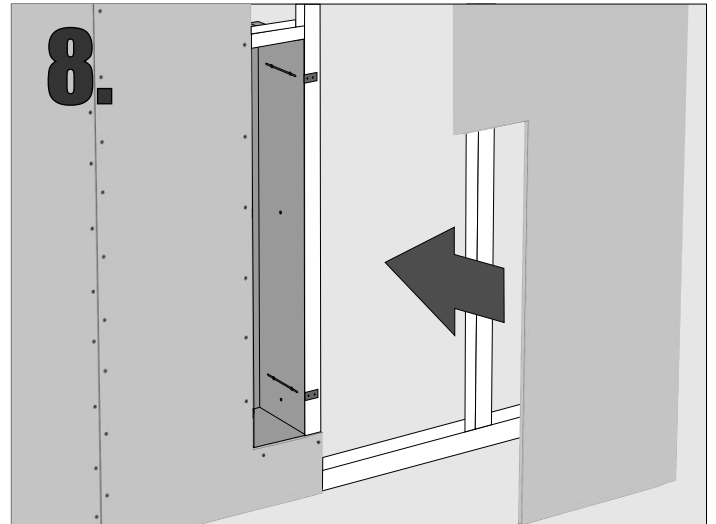

PW1D WC 950
PW2D WC 950
PW2DL WC 950
PW2DLGR WC 950
PW2DLBL WC 950
PW2D WC 950 INOX

Im Set
Set includes
Zestaw zawiera

- **empfohlene Gehäuse, separat bestellt**
- **required mounting box, ordered separatly**
- **wymagana rama montażowa, produkt zamawiany osobno**

- Die Produktzeichnungen haben nur illustrativen Charakter. Die Produkte können in der Wirklichkeit kleine Unterschiede zwischen der Grafik und der Montageanleitung zeigen. Das hat aber keinen Einfluss auf die Funktionalität und die optischen Eindrücke.