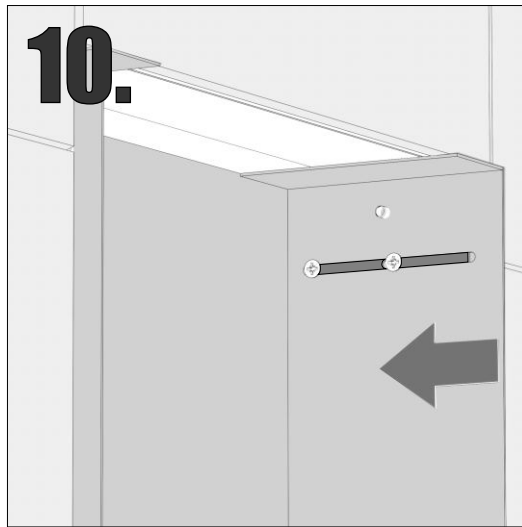

PW1D WC 950
PW2D WC 950
PW2DL WC 950
PW2DLGR WC 950
PW2DLBL WC 950
PW2D WC 950 INOX

Im Set
Set includes
Zestaw zawiera

- **empfohlene Gehäuse, separat bestellt**
- **required mounting box, ordered separatly**
- **wymagana rama montażowa, produkt zamawiany osobno**

- Die Produktzeichnungen haben nur illustrativen Charakter. Die Produkte können in der Wirklichkeit kleine Unterschiede zwischen der Grafik und der Montageanleitung zeigen. Das hat aber keinen Einfluss auf die Funktionalität und die optischen Eindrücke.