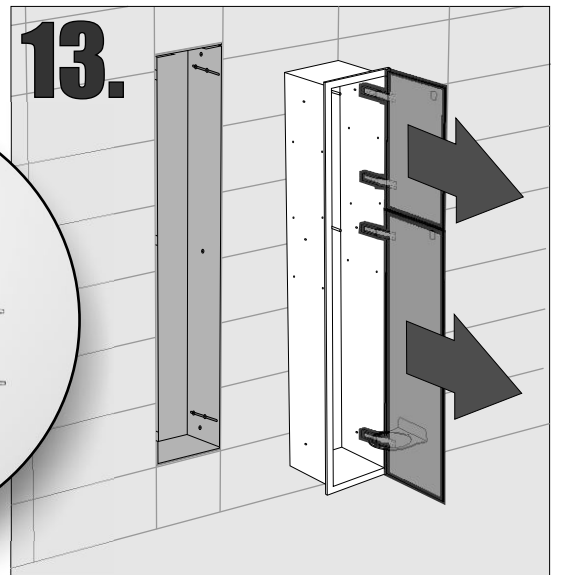

PW1D WC 950
PW2D WC 950
PW2DL WC 950
PW2DLGR WC 950
PW2DLBL WC 950
PW2D WC 950 INOX

Im Set
Set includes
Zestaw zawiera

- **empfohlene Gehäuse, separat bestellt**
- **required mounting box, ordered separatly**
- **wymagana rama montażowa, produkt zamawiany osobno**

- Die Produktzeichnungen haben nur illustrativen Charakter. Die Produkte können in der Wirklichkeit kleine Unterschiede zwischen der Grafik und der Montageanleitung zeigen. Das hat aber keinen Einfluss auf die Funktionalität und die optischen Eindrücke.