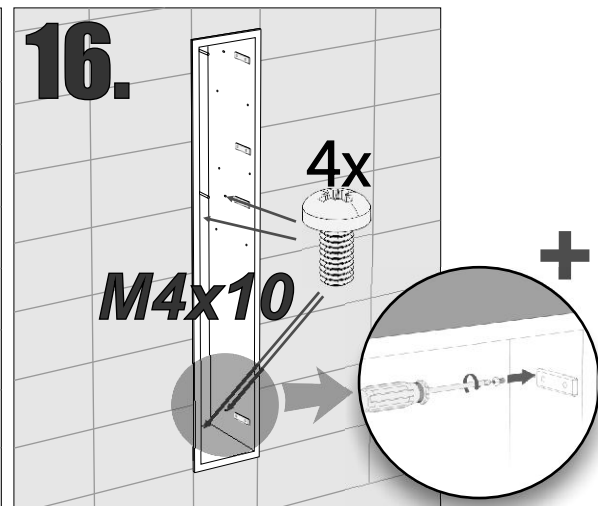

PW1D WC 950
PW2D WC 950
PW2DL WC 950
PW2DLGR WC 950
PW2DLBL WC 950
PW2D WC 950 INOX

Im Set
Set includes
Zestaw zawiera

- **empfohlene Gehäuse, separat bestellt**
- **required mounting box, ordered separatly**
- **wymagana rama montażowa, produkt zamawiany osobno**

- Die Produktzeichnungen haben nur illustrativen Charakter. Die Produkte können in der Wirklichkeit kleine Unterschiede zwischen der Grafik und der Montageanleitung zeigen. Das hat aber keinen Einfluss auf die Funktionalität und die optischen Eindrücke.