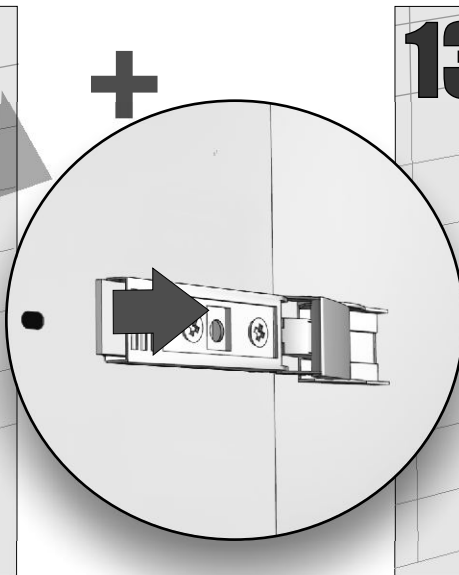

PW1D WC 950
PW2D WC 950
PW2DL WC 950
PW2DLGR WC 950
PW2DLBL WC 950
PW2D WC 950 INOX

Im Set
Set includes
Zestaw zawiera

- **empfohlene Gehäuse, separat bestellt**
- **required mounting box, ordered separatly**
- **wymagana rama montażowa, produkt zamawiany osobno**

- Die Produktzeichnungen haben nur illustrativen Charakter. Die Produkte können in der Wirklichkeit kleine Unterschiede zwischen der Grafik und der Montageanleitung zeigen. Das hat aber keinen Einfluss auf die Funktionalität und die optischen Eindrücke.