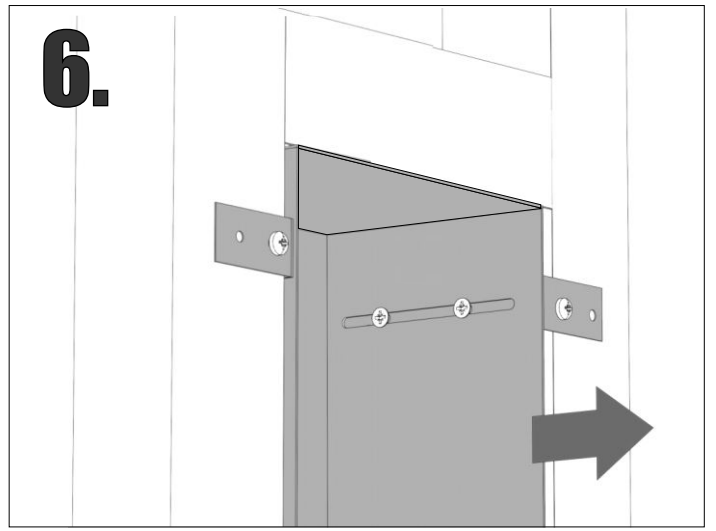

PW1D WC 950
PW2D WC 950
PW2DL WC 950
PW2DLGR WC 950
PW2DLBL WC 950
PW2D WC 950 INOX

Im Set
Set includes
Zestaw zawiera

- **empfohlene Gehäuse, separat bestellt**
- **required mounting box, ordered separatly**
- **wymagana rama montażowa, produkt zamawiany osobno**

- Die Produktzeichnungen haben nur illustrativen Charakter. Die Produkte können in der Wirklichkeit kleine Unterschiede zwischen der Grafik und der Montageanleitung zeigen. Das hat aber keinen Einfluss auf die Funktionalität und die optischen Eindrücke.