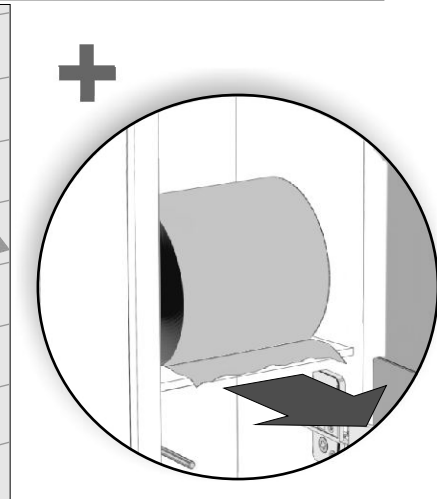

PW1D WC 950
PW2D WC 950
PW2DL WC 950
PW2DLGR WC 950
PW2DLBL WC 950
PW2D WC 950 INOX

Im Set
Set includes
Zestaw zawiera

- **empfohlene Gehäuse, separat bestellt**
- **required mounting box, ordered separatly**
- **wymagana rama montażowa, produkt zamawiany osobno**

- Die Produktzeichnungen haben nur illustrativen Charakter. Die Produkte können in der Wirklichkeit kleine Unterschiede zwischen der Grafik und der Montageanleitung zeigen. Das hat aber keinen Einfluss auf die Funktionalität und die optischen Eindrücke.