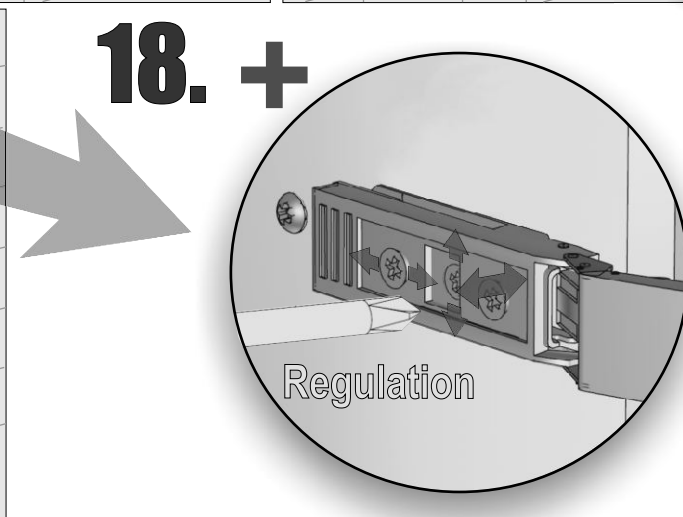

PW1D WC 950
PW2D WC 950
PW2DL WC 950
PW2DLGR WC 950
PW2DLBL WC 950
PW2D WC 950 INOX

Im Set
Set includes
Zestaw zawiera

- **empfohlene Gehäuse, separat bestellt**
- **required mounting box, ordered separatly**
- **wymagana rama montażowa, produkt zamawiany osobno**

- Die Produktzeichnungen haben nur illustrativen Charakter. Die Produkte können in der Wirklichkeit kleine Unterschiede zwischen der Grafik und der Montageanleitung zeigen. Das hat aber keinen Einfluss auf die Funktionalität und die optischen Eindrücke.