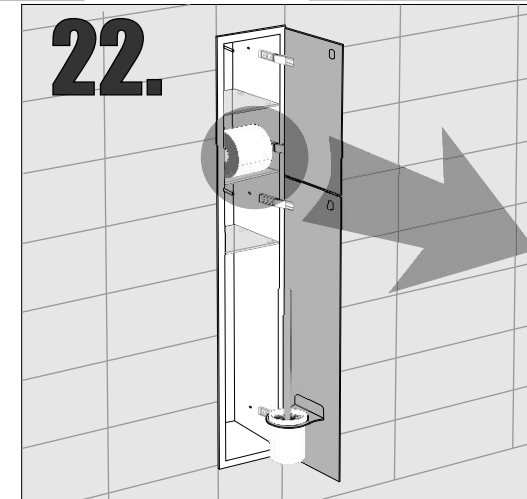

PW1D WC 950
PW2D WC 950
PW2DL WC 950
PW2DLGR WC 950
PW2DLBL WC 950
PW2D WC 950 INOX

Im Set
Set includes
Zestaw zawiera

- **empfohlene Gehäuse, separat bestellt**
- **required mounting box, ordered separatly**
- **wymagana rama montażowa, produkt zamawiany osobno**

- Die Produktzeichnungen haben nur illustrativen Charakter. Die Produkte können in der Wirklichkeit kleine Unterschiede zwischen der Grafik und der Montageanleitung zeigen. Das hat aber keinen Einfluss auf die Funktionalität und die optischen Eindrücke.