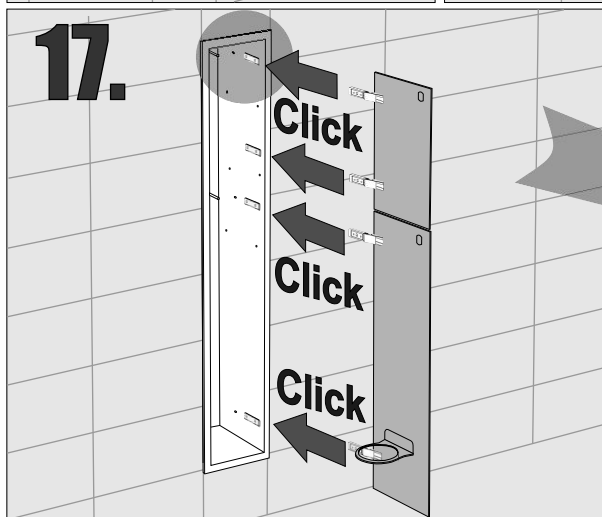

PW1D WC 950
PW2D WC 950
PW2DL WC 950
PW2DLGR WC 950
PW2DLBL WC 950
PW2D WC 950 INOX

Im Set
Set includes
Zestaw zawiera

- **empfohlene Gehäuse, separat bestellt**
- **required mounting box, ordered separatly**
- **wymagana rama montażowa, produkt zamawiany osobno**

- Die Produktzeichnungen haben nur illustrativen Charakter. Die Produkte können in der Wirklichkeit kleine Unterschiede zwischen der Grafik und der Montageanleitung zeigen. Das hat aber keinen Einfluss auf die Funktionalität und die optischen Eindrücke.