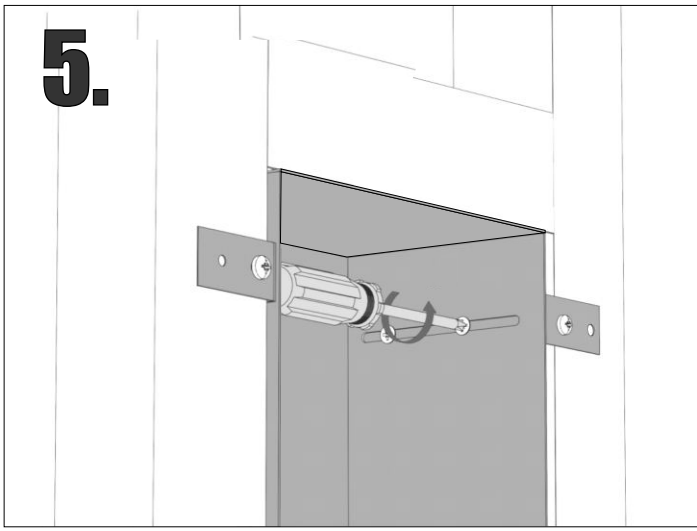

PW1D WC 950
PW2D WC 950
PW2DL WC 950
PW2DLGR WC 950
PW2DLBL WC 950
PW2D WC 950 INOX

Im Set
Set includes
Zestaw zawiera

- **empfohlene Gehäuse, separat bestellt**
- **required mounting box, ordered separatly**
- **wymagana rama montażowa, produkt zamawiany osobno**

- Die Produktzeichnungen haben nur illustrativen Charakter. Die Produkte können in der Wirklichkeit kleine Unterschiede zwischen der Grafik und der Montageanleitung zeigen. Das hat aber keinen Einfluss auf die Funktionalität und die optischen Eindrücke.