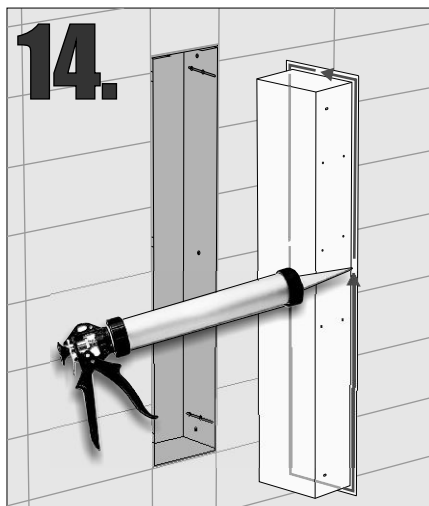

PW1D WC 950
PW2D WC 950
PW2DL WC 950
PW2DLGR WC 950
PW2DLBL WC 950
PW2D WC 950 INOX

Im Set
Set includes
Zestaw zawiera

- **empfohlene Gehäuse, separat bestellt**
- **required mounting box, ordered separatly**
- **wymagana rama montażowa, produkt zamawiany osobno**

- Die Produktzeichnungen haben nur illustrativen Charakter. Die Produkte können in der Wirklichkeit kleine Unterschiede zwischen der Grafik und der Montageanleitung zeigen. Das hat aber keinen Einfluss auf die Funktionalität und die optischen Eindrücke.