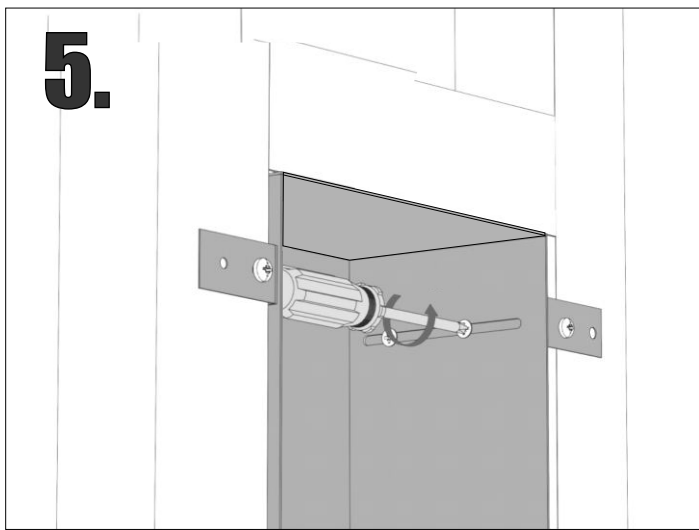

Installationsanweisungen Installation instructions Instrukcja montażu

PW2T WC 950

- empfohlene Gehäuse, separat bestellt
- required mounting box, ordered separately
- wymagana rama montażowa, produkt zamawiany osobno

4.

13.

14.

15.

16.

17.

18.**19.****20.****21.****22.****23.****24.**

- Die Produktzeichnungen haben nur illustrativen Charakter. Die Produkte können in der Wirklichkeit kleine Unterschiede zwischen der Grafik und der Montageanleitung zeigen. Das hat aber keinen Einfluss auf die Funktionalität und die optischen Eindrücke.