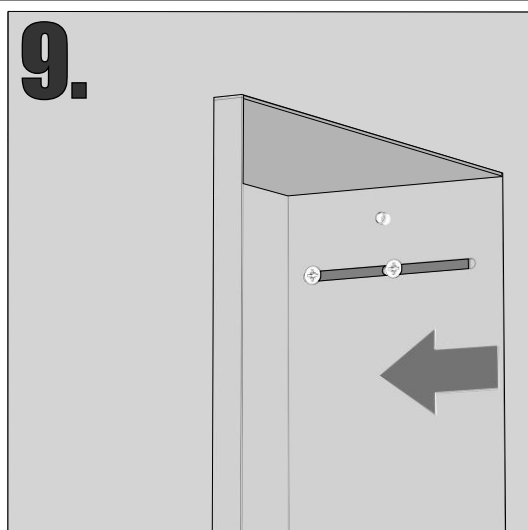

Installationsanweisungen Installation instructions Instrukcja montażu

PW2T WC 950

- empfohlene Gehäuse, separat bestellt
- required mounting box, ordered separately
- wymagana rama montażowa, produkt zamawiany osobno

4.

13.

14.

15.

16.

17.

18.**19.****20.****21.****22.****23.****24.**

- Die Produktzeichnungen haben nur illustrativen Charakter. Die Produkte können in der Wirklichkeit kleine Unterschiede zwischen der Grafik und der Montageanleitung zeigen. Das hat aber keinen Einfluss auf die Funktionalität und die optischen Eindrücke.