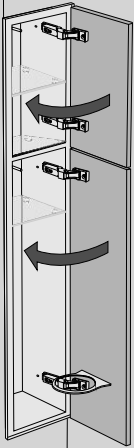

Installationsanweisungen Installation instructions Instrukcja montażu

PW2T WC 950

- empfohlene Gehäuse, separat bestellt
- required mounting box, ordered separately
- wymagana rama montażowa, produkt zamawiany osobno

MB 950 WC

Im Set
Set includes
Zestaw zawiera

Tools
Narzędzia

MB 950 WC

1.

2.

+

3.

4.

13.

14.

15.

16.

17.

18.**19.****20.****21.****22.****23.****24.**

- Die Produktzeichnungen haben nur illustrativen Charakter. Die Produkte können in der Wirklichkeit kleine Unterschiede zwischen der Grafik und der Montageanleitung zeigen. Das hat aber keinen Einfluss auf die Funktionalität und die optischen Eindrücke.

- Product images are for illustrative purposes only and may slightly differ from the actual product. Differences do not affect functionalities and general visual appearance of the product.

- Produkty w rzeczywistości mogą się nieznacznie różnić od ich prezentacji graficznej zamieszczonej w instrukcji montażu. Nie wpływa to jednak w żaden sposób na ich funkcjonalność i ogólne wrażenia wizualne.