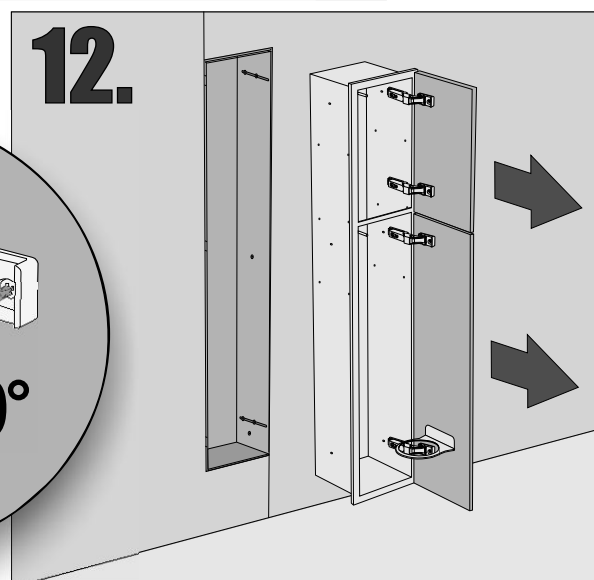

Installationsanweisungen Installation instructions Instrukcja montażu

PW2T WC 950

- empfohlene Gehäuse, separat bestellt
- required mounting box, ordered separately
- wymagana rama montażowa, produkt zamawiany osobno

MB 950 WC

Im Set
Set includes
Zestaw zawiera

Tools
Narzędzia

MB 950 WC

1.

2.

+

3.

4.

13.

14.

15.

16.

17.

18.**19.****20.****21.****22.****23.****24.**

- Die Produktzeichnungen haben nur illustrativen Charakter. Die Produkte können in der Wirklichkeit kleine Unterschiede zwischen der Grafik und der Montageanleitung zeigen. Das hat aber keinen Einfluss auf die Funktionalität und die optischen Eindrücke.