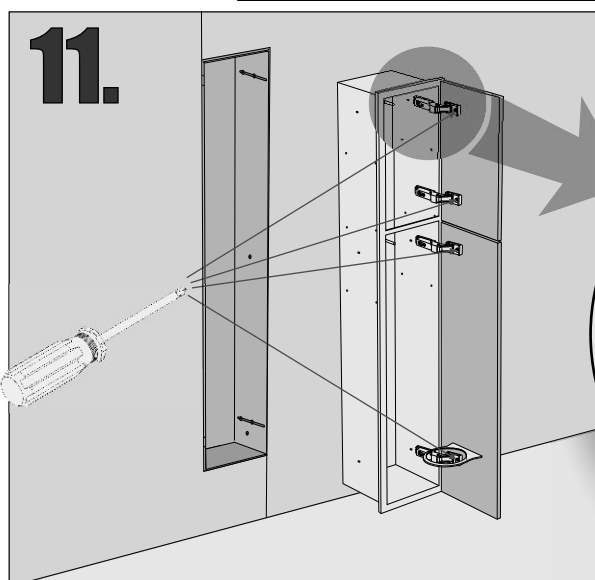

Installationsanweisungen Installation instructions Instrukcja montażu

PW2T WC 950

- empfohlene Gehäuse, separat bestellt
- required mounting box, ordered separately
- wymagana rama montażowa, produkt zamawiany osobno

MB 950 WC

Im Set
Set includes
Zestaw zawiera

Tools
Narzędzia

MB 950 WC

1.

2.

+

3.

4.

13.

14.

15.

16.

17.

18.**19.****20.****21.****22.****23.****24.**

- Die Produktzeichnungen haben nur illustrativen Charakter. Die Produkte können in der Wirklichkeit kleine Unterschiede zwischen der Grafik und der Montageanleitung zeigen. Das hat aber keinen Einfluss auf die Funktionalität und die optischen Eindrücke.