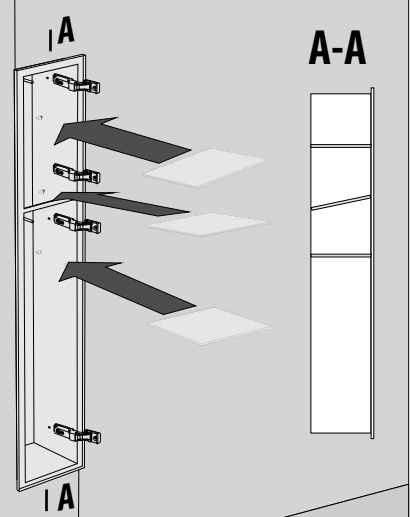

Installationsanweisungen Installation instructions Instrukcja montażu

PW2T WC 950

- empfohlene Gehäuse, separat bestellt
- required mounting box, ordered separately
- wymagana rama montażowa, produkt zamawiany osobno

4.

13.

14.

15.

16.

17.

18.**19.****20.****21.****22.****23.****24.**

- Die Produktzeichnungen haben nur illustrativen Charakter. Die Produkte können in der Wirklichkeit kleine Unterschiede zwischen der Grafik und der Montageanleitung zeigen. Das hat aber keinen Einfluss auf die Funktionalität und die optischen Eindrücke.

- Product images are for illustrative purposes only and may slightly differ from the actual product. Differences do not affect functionalities and general visual appearance of the product.

- Produkty w rzeczywistości mogą się nieznacznie różnić od ich prezentacji graficznej zamieszczonej w instrukcji montażu. Nie wpływa to jednak w żaden sposób na ich funkcjonalność i ogólne wrażenia wizualne.