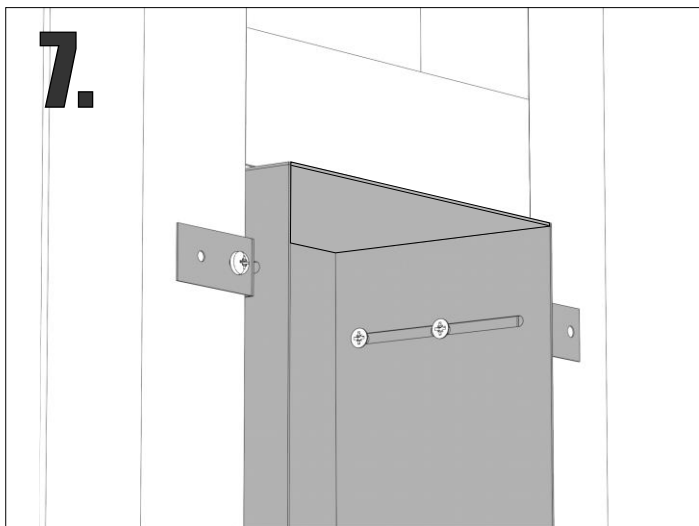

Installationsanweisungen Installation instructions Instrukcja montażu

PW2T WC 950

- empfohlene Gehäuse, separat bestellt
- required mounting box, ordered separately
- wymagana rama montażowa, produkt zamawiany osobno

4.

13.

14.

15.

16.

17.

18.**19.****20.****21.****22.****23.****24.**

- Die Produktzeichnungen haben nur illustrativen Charakter. Die Produkte können in der Wirklichkeit kleine Unterschiede zwischen der Grafik und der Montageanleitung zeigen. Das hat aber keinen Einfluss auf die Funktionalität und die optischen Eindrücke.