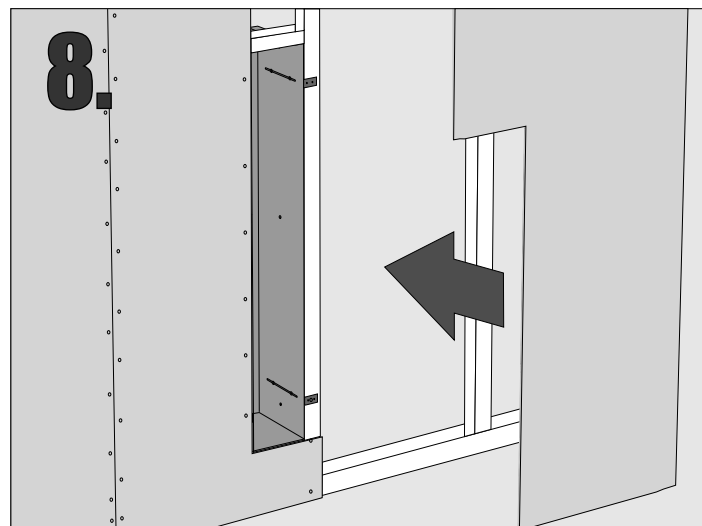

Installationsanweisungen Installation instructions Instrukcja montażu

PW2T WC 950

- empfohlene Gehäuse, separat bestellt
- required mounting box, ordered separately
- wymagana rama montażowa, produkt zamawiany osobno

4.

13.

14.

15.

16.

17.

18.**19.****20.****21.****22.****23.****24.**

- Die Produktzeichnungen haben nur illustrativen Charakter. Die Produkte können in der Wirklichkeit kleine Unterschiede zwischen der Grafik und der Montageanleitung zeigen. Das hat aber keinen Einfluss auf die Funktionalität und die optischen Eindrücke.