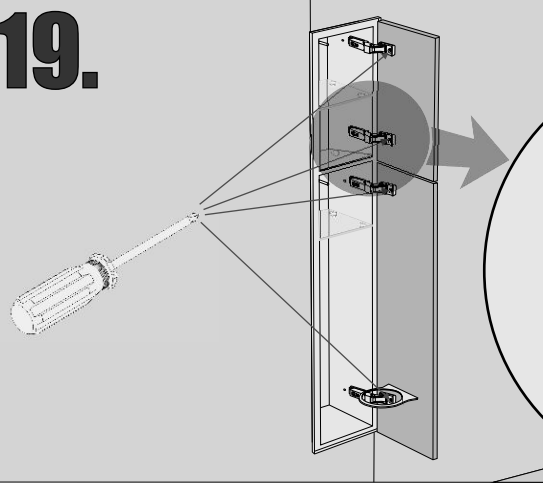

Installationsanweisungen Installation instructions Instrukcja montażu

PW2T WC 950

- empfohlene Gehäuse, separat bestellt
- required mounting box, ordered separately
- wymagana rama montażowa, produkt zamawiany osobno

4.

13.

14.

15.

16.

17.

18.**19.****20.****21.****22.****23.****24.**

- Die Produktzeichnungen haben nur illustrativen Charakter. Die Produkte können in der Wirklichkeit kleine Unterschiede zwischen der Grafik und der Montageanleitung zeigen. Das hat aber keinen Einfluss auf die Funktionalität und die optischen Eindrücke.

- Product images are for illustrative purposes only and may slightly differ from the actual product. Differences do not affect functionalities and general visual appearance of the product.

- Produkty w rzeczywistości mogą się nieznacznie różnić od ich prezentacji graficznej zamieszczonej w instrukcji montażu. Nie wpływa to jednak w żaden sposób na ich funkcjonalność i ogólne wrażenia wizualne.