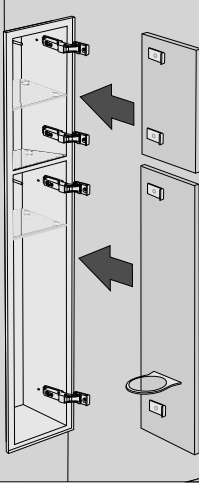

Installationsanweisungen Installation instructions Instrukcja montażu

PW2T WC 950

- empfohlene Gehäuse, separat bestellt
- required mounting box, ordered separately
- wymagana rama montażowa, produkt zamawiany osobno

4.

13.

14.

15.

16.

17.

18.**19.****20.****21.****22.****23.****24.**

- Die Produktzeichnungen haben nur illustrativen Charakter. Die Produkte können in der Wirklichkeit kleine Unterschiede zwischen der Grafik und der Montageanleitung zeigen. Das hat aber keinen Einfluss auf die Funktionalität und die optischen Eindrücke.

- Product images are for illustrative purposes only and may slightly differ from the actual product. Differences do not affect functionalities and general visual appearance of the product.

- Produkty w rzeczywistości mogą się nieznacznie różnić od ich prezentacji graficznej zamieszczonej w instrukcji montażu. Nie wpływa to jednak w żaden sposób na ich funkcjonalność i ogólne wrażenia wizualne.