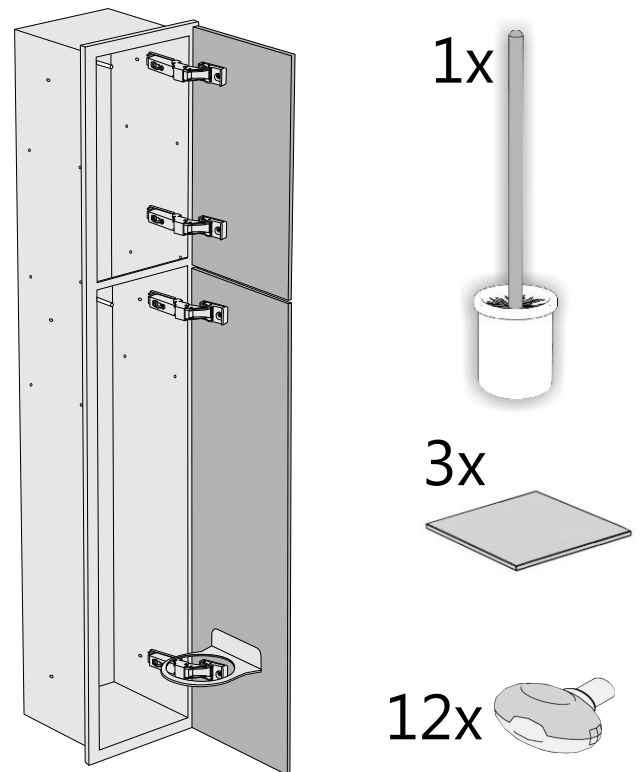

Im Set
Set includes
Zestaw zawiera