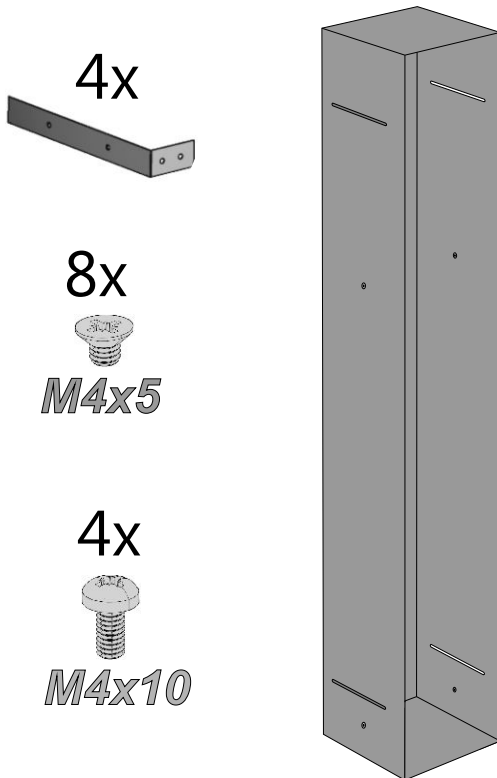

Installationsanweisungen Installation instructions Instrukcja montażu

PW2T WC 950

- empfohlene Gehäuse, separat bestellt
- required mounting box, ordered separately
- wymagana rama montażowa, produkt zamawiany osobno

MB 950 WC