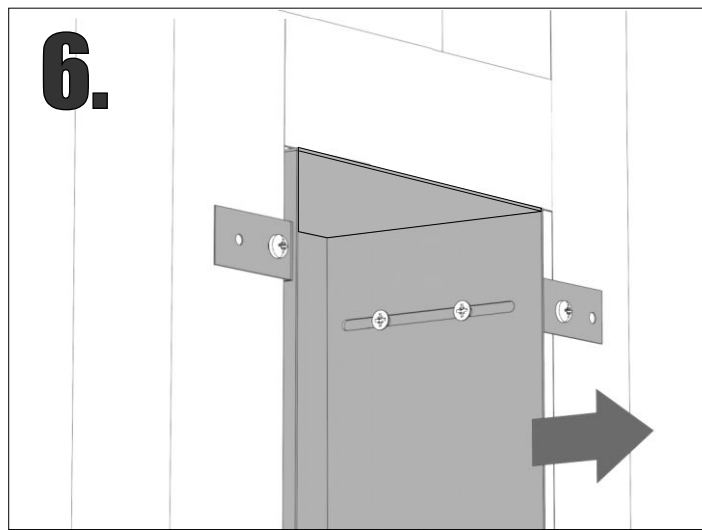

Installationsanweisungen Installation instructions Instrukcja montażu

PW2T WC 950

- empfohlene Gehäuse, separat bestellt
- required mounting box, ordered separately
- wymagana rama montażowa, produkt zamawiany osobno

4.

13.

14.

15.

16.

17.

18.**19.****20.****21.****22.****23.****24.**

- Die Produktzeichnungen haben nur illustrativen Charakter. Die Produkte können in der Wirklichkeit kleine Unterschiede zwischen der Grafik und der Montageanleitung zeigen. Das hat aber keinen Einfluss auf die Funktionalität und die optischen Eindrücke.