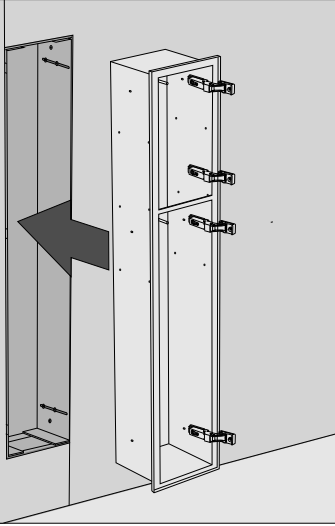

Installationsanweisungen Installation instructions Instrukcja montażu

PW2T WC 950

- empfohlene Gehäuse, separat bestellt
- required mounting box, ordered separately
- wymagana rama montażowa, produkt zamawiany osobno

MB 950 WC

Im Set
Set includes
Zestaw zawiera

Tools
Narzędzia

MB 950 WC

1.

2.

+

3.

4.

13.

14.

15.

16.

17.

18.**19.****20.****21.****22.****23.****24.**

- Die Produktzeichnungen haben nur illustrativen Charakter. Die Produkte können in der Wirklichkeit kleine Unterschiede zwischen der Grafik und der Montageanleitung zeigen. Das hat aber keinen Einfluss auf die Funktionalität und die optischen Eindrücke.