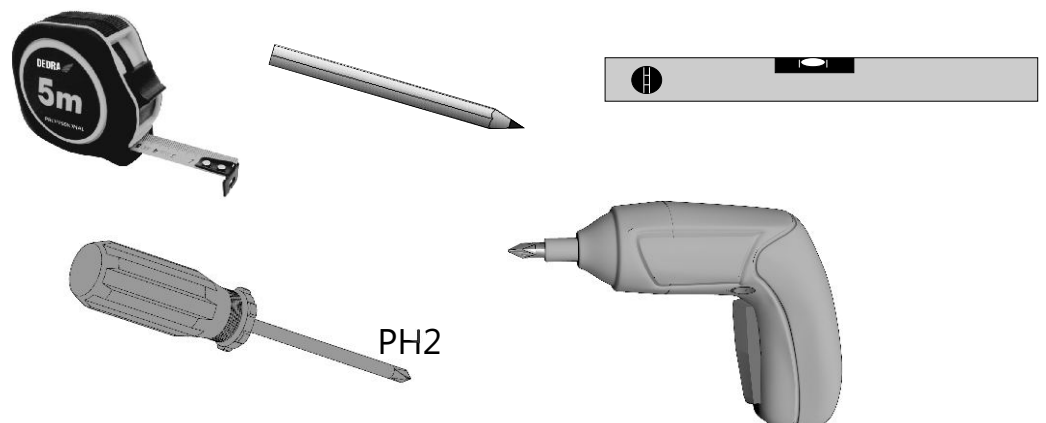

Installationsanweisungen Installation instructions Instrukcja montażu

PW2T WC 950

- empfohlene Gehäuse, separat bestellt
- required mounting box, ordered separately
- wymagana rama montażowa, produkt zamawiany osobno

MB 950 WC

Im Set
Set includes
Zestaw zawiera

Tools
Narzędzia

MB 950 WC

1.

2.

+

3.

4.

13.

14.

15.

16.

17.

18.**19.****20.****21.****22.****23.****24.**

- Die Produktzeichnungen haben nur illustrativen Charakter. Die Produkte können in der Wirklichkeit kleine Unterschiede zwischen der Grafik und der Montageanleitung zeigen. Das hat aber keinen Einfluss auf die Funktionalität und die optischen Eindrücke.