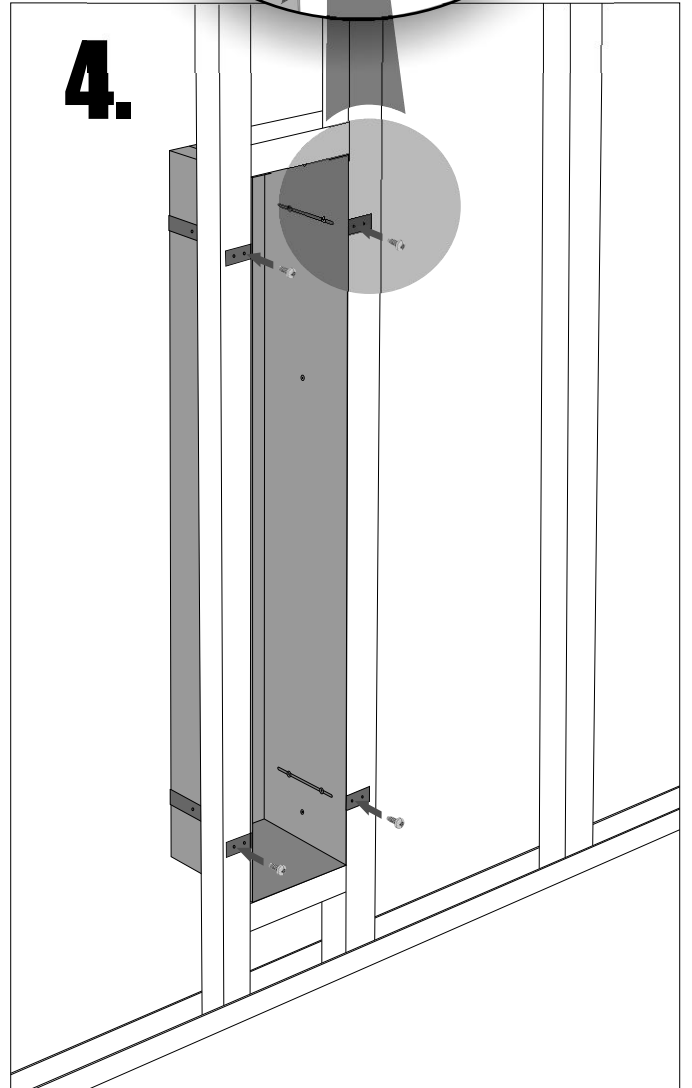

Installationsanweisungen Installation instructions Instrukcja montażu

PW2T WC 950

- empfohlene Gehäuse, separat bestellt
- required mounting box, ordered separately
- wymagana rama montażowa, produkt zamawiany osobno

4.

13.

14.

15.

16.

17.

18.**19.****20.****21.****22.****23.****24.**

- Die Produktzeichnungen haben nur illustrativen Charakter. Die Produkte können in der Wirklichkeit kleine Unterschiede zwischen der Grafik und der Montageanleitung zeigen. Das hat aber keinen Einfluss auf die Funktionalität und die optischen Eindrücke.