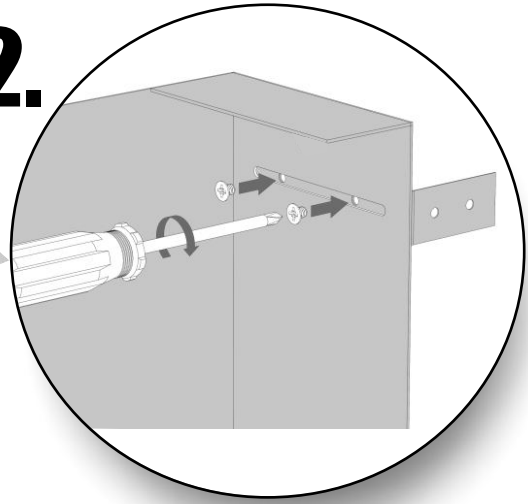

Installationsanweisungen Installation instructions Instrukcja montażu

PW2T WC 950

- empfohlene Gehäuse, separat bestellt
- required mounting box, ordered separately
- wymagana rama montażowa, produkt zamawiany osobno

MB 950 WC

Im Set
Set includes
Zestaw zawiera

Tools
Narzędzia

MB 950 WC

1.

2.

+

3.

4.

13.

14.

15.

16.

17.

18.**19.****20.****21.****22.****23.****24.**

- Die Produktzeichnungen haben nur illustrativen Charakter. Die Produkte können in der Wirklichkeit kleine Unterschiede zwischen der Grafik und der Montageanleitung zeigen. Das hat aber keinen Einfluss auf die Funktionalität und die optischen Eindrücke.