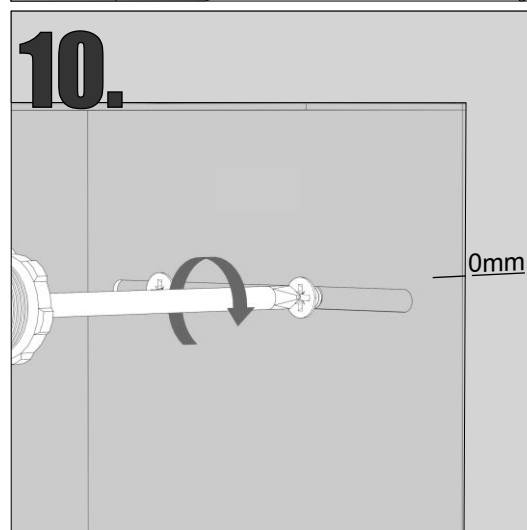

Installationsanweisungen Installation instructions Instrukcja montażu

PW2T WC 950

- empfohlene Gehäuse, separat bestellt
- required mounting box, ordered separately
- wymagana rama montażowa, produkt zamawiany osobno

4.

13.

14.

15.

16.

17.

18.**19.****20.****21.****22.****23.****24.**

- Die Produktzeichnungen haben nur illustrativen Charakter. Die Produkte können in der Wirklichkeit kleine Unterschiede zwischen der Grafik und der Montageanleitung zeigen. Das hat aber keinen Einfluss auf die Funktionalität und die optischen Eindrücke.