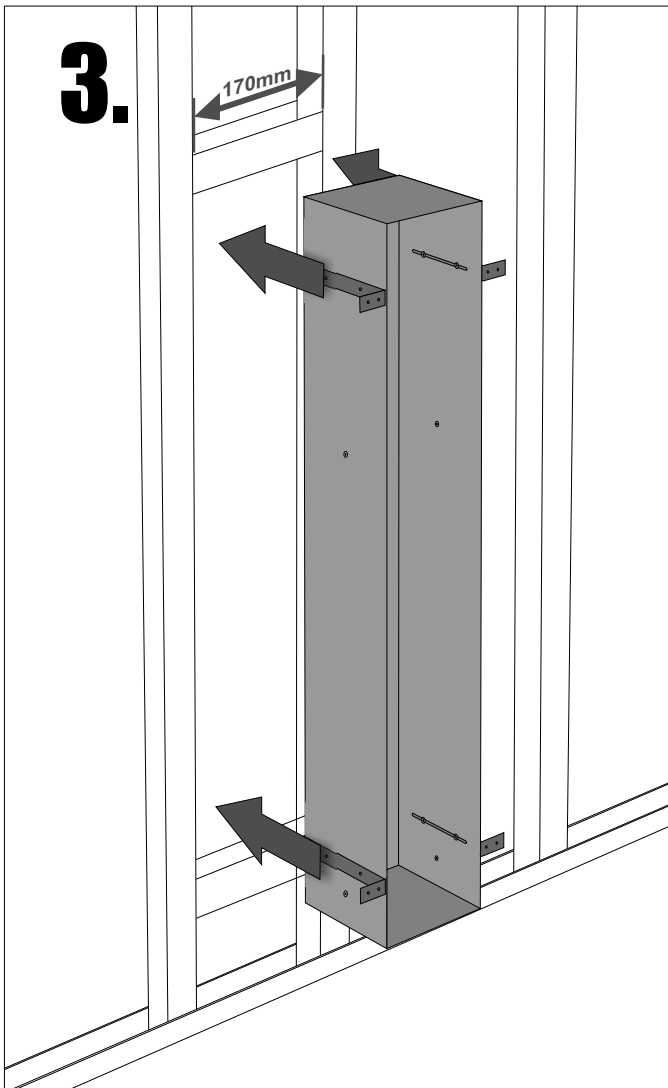

Installationsanweisungen Installation instructions Instrukcja montażu

PW2T WC 950

- empfohlene Gehäuse, separat bestellt
- required mounting box, ordered separately
- wymagana rama montażowa, produkt zamawiany osobno

4.

13.

14.

15.

16.

17.

18.**19.****20.****21.****22.****23.****24.**

- Die Produktzeichnungen haben nur illustrativen Charakter. Die Produkte können in der Wirklichkeit kleine Unterschiede zwischen der Grafik und der Montageanleitung zeigen. Das hat aber keinen Einfluss auf die Funktionalität und die optischen Eindrücke.