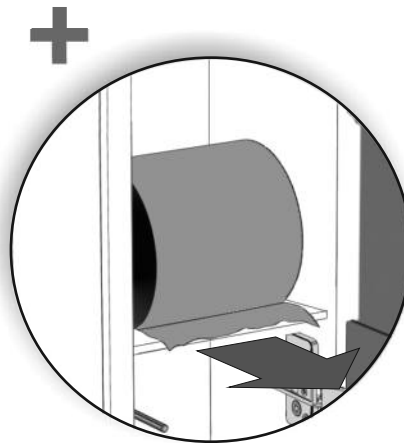

Z.PW2D WC 950 K

Im Set
Set includes
Zestaw zawiera

- empfohlenes Gehäuse, separat bestellbar
- required mounting box, ordered separately
- wymagana rama montażowa, produkt zamawiany osobno

Tools
Narzędzia

+

18.

19.

20.

A-A

- Die Produktzeichnungen haben nur illustrierenden Charakter. Die Produkte können in der Wirklichkeit kleine Unterschiede zwischen der Grafik und der Montageanleitung zeigen. Das hat aber keinen Einfluss auf die Funktionalität und den optischen Eindruck.
- Product images are for illustrative purposes only and may slightly differ from the actual product. Differences do not affect functionalities and general visual appearance of the product.
- Produkty w rzeczywistości mogą się nieznacznie różnić od ich prezentacji graficznej zamieszczonej w instrukcji montażu. Nie wpływa to jednak w żaden sposób na ich funkcjonalność i ogólne wrażenia wizualne.