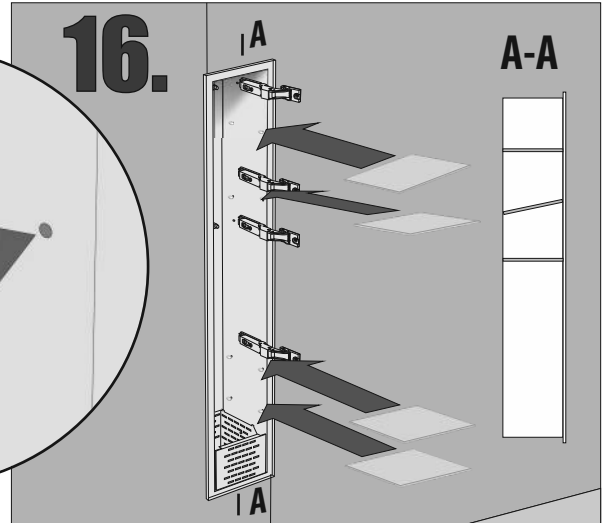

13.

14.

A-A

15.

+

16.

17.

+

18.

19.

20.

A-A