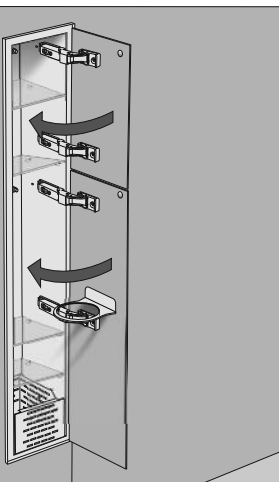

Z.PW2D WC 950 K

Im Set
Set includes
Zestaw zawiera

- empfohlenes Gehäuse, separat bestellbar
- required mounting box, ordered separately
- wymagana rama montażowa, produkt zamawiany osobno

Tools
Narzędzia

+

18.

19.

20.

A-A

- Die Produktzeichnungen haben nur illustrierenden Charakter. Die Produkte können in der Wirklichkeit kleine Unterschiede zwischen der Grafik und der Montageanleitung zeigen. Das hat aber keinen Einfluss auf die Funktionalität und den optischen Eindruck.
- Product images are for illustrative purposes only and may slightly differ from the actual product. Differences do not affect functionalities and general visual appearance of the product.
- Produkty w rzeczywistości mogą się nieznacznie różnić od ich prezentacji graficznej zamieszczonej w instrukcji montażu. Nie wpływa to jednak w żaden sposób na ich funkcjonalność i ogólne wrażenia wizualne.