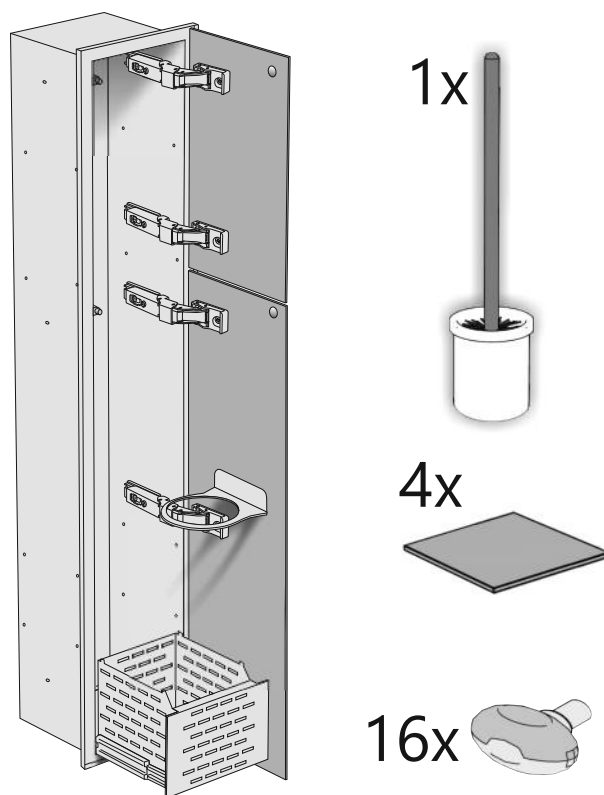

Z.PW2D WC 950 K

Im Set
Set includes
Zestaw zawiera

- empfohlenes Gehäuse, separat bestellbar
- required mounting box, ordered separately
- wymagana rama montażowa, produkt zamawiany osobno

Tools
Narzędzia

+

18.

19.

20.

A-A

- Die Produktzeichnungen haben nur illustrierenden Charakter. Die Produkte können in der Wirklichkeit kleine Unterschiede zwischen der Grafik und der Montageanleitung zeigen. Das hat aber keinen Einfluss auf die Funktionalität und den optischen Eindruck.
- Product images are for illustrative purposes only and may slightly differ from the actual product. Differences do not affect functionalities and general visual appearance of the product.
- Produkty w rzeczywistości mogą się nieznacznie różnić od ich prezentacji graficznej zamieszczonej w instrukcji montażu. Nie wpływa to jednak w żaden sposób na ich funkcjonalność i ogólne wrażenia wizualne.