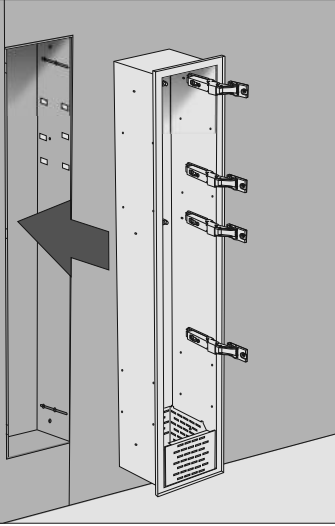

13.

14.

A-A

15.

+

16.

17.

+

18.

19.

20.

A-A