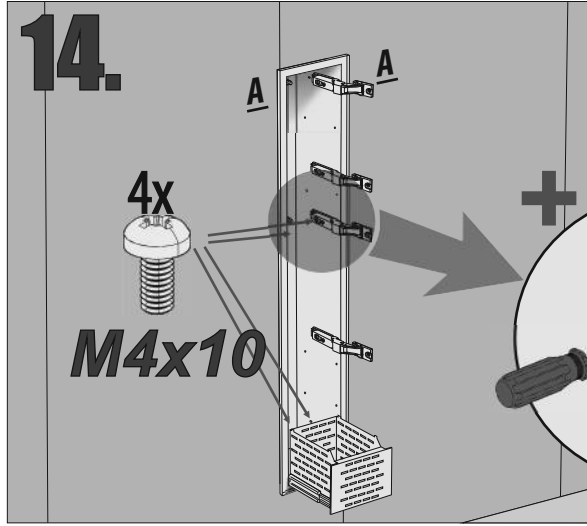

13.

14.

A-A

15.

+

16.

17.

+

18.

19.

20.

A-A