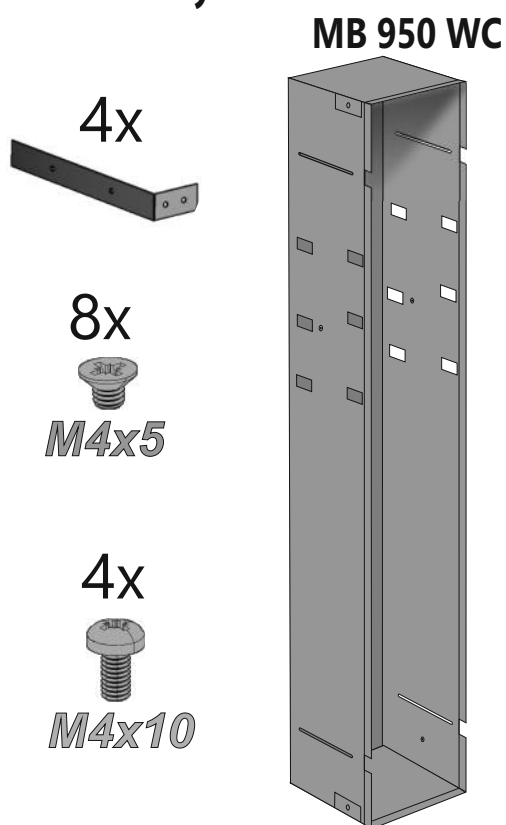

Z.PW2D WC 950 K

Im Set
Set includes
Zestaw zawiera

- empfohlenes Gehäuse, separat bestellbar
- required mounting box, ordered separately
- wymagana rama montażowa, produkt zamawiany osobno

Tools
Narzędzia