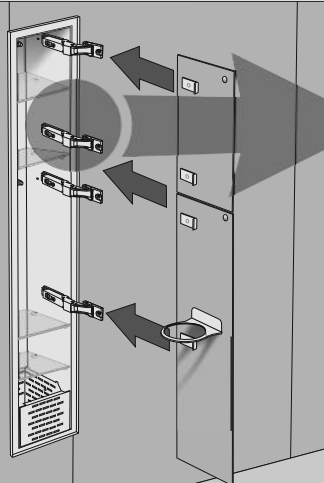

Z.PW2D WC 950 K

Im Set
Set includes
Zestaw zawiera

- empfohlenes Gehäuse, separat bestellbar
- required mounting box, ordered separately
- wymagana rama montażowa, produkt zamawiany osobno

Tools
Narzędzia

+

18.

19.

20.

A-A

- Die Produktzeichnungen haben nur illustrierenden Charakter. Die Produkte können in der Wirklichkeit kleine Unterschiede zwischen der Grafik und der Montageanleitung zeigen. Das hat aber keinen Einfluss auf die Funktionalität und den optischen Eindruck.
- Product images are for illustrative purposes only and may slightly differ from the actual product. Differences do not affect functionalities and general visual appearance of the product.
- Produkty w rzeczywistości mogą się nieznacznie różnić od ich prezentacji graficznej zamieszczonej w instrukcji montażu. Nie wpływa to jednak w żaden sposób na ich funkcjonalność i ogólne wrażenia wizualne.