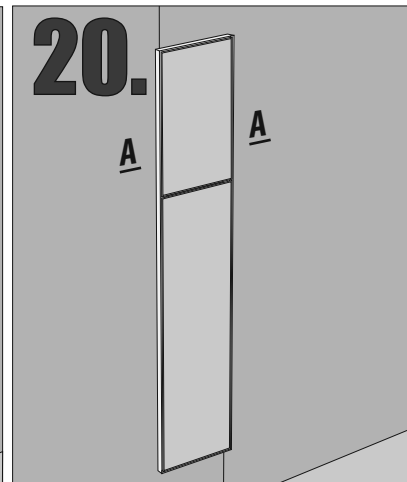

Z.PW2D WC 950 K

Im Set
Set includes
Zestaw zawiera

- empfohlenes Gehäuse, separat bestellbar
- required mounting box, ordered separately
- wymagana rama montażowa, produkt zamawiany osobno

Tools
Narzędzia

+

18.

19.

20.

A-A

- Die Produktzeichnungen haben nur illustrierenden Charakter. Die Produkte können in der Wirklichkeit kleine Unterschiede zwischen der Grafik und der Montageanleitung zeigen. Das hat aber keinen Einfluss auf die Funktionalität und den optischen Eindruck.
- Product images are for illustrative purposes only and may slightly differ from the actual product. Differences do not affect functionalities and general visual appearance of the product.
- Produkty w rzeczywistości mogą się nieznacznie różnić od ich prezentacji graficznej zamieszczonej w instrukcji montażu. Nie wpływa to jednak w żaden sposób na ich funkcjonalność i ogólne wrażenia wizualne.