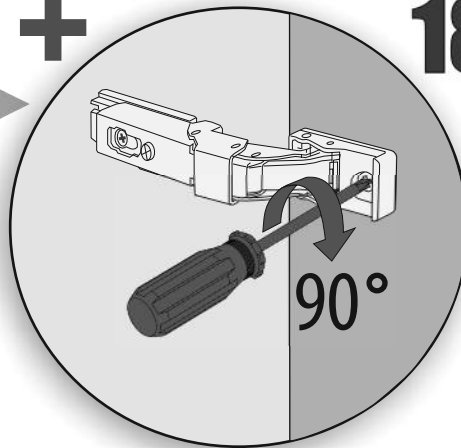

Z.PW2D WC 950 K

Im Set
Set includes
Zestaw zawiera

- empfohlenes Gehäuse, separat bestellbar
- required mounting box, ordered separately
- wymagana rama montażowa, produkt zamawiany osobno

Tools
Narzędzia

+

18.

19.

20.

A-A

- Die Produktzeichnungen haben nur illustrierenden Charakter. Die Produkte können in der Wirklichkeit kleine Unterschiede zwischen der Grafik und der Montageanleitung zeigen. Das hat aber keinen Einfluss auf die Funktionalität und den optischen Eindruck.
- Product images are for illustrative purposes only and may slightly differ from the actual product. Differences do not affect functionalities and general visual appearance of the product.
- Produkty w rzeczywistości mogą się nieznacznie różnić od ich prezentacji graficznej zamieszczonej w instrukcji montażu. Nie wpływa to jednak w żaden sposób na ich funkcjonalność i ogólne wrażenia wizualne.