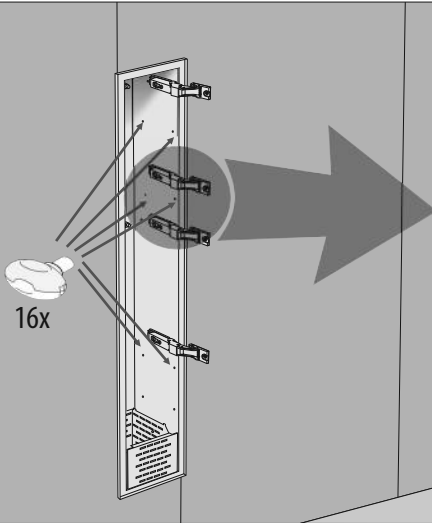

13.

14.

A-A

15.

+

16.

17.

+

18.

19.

20.

A-A