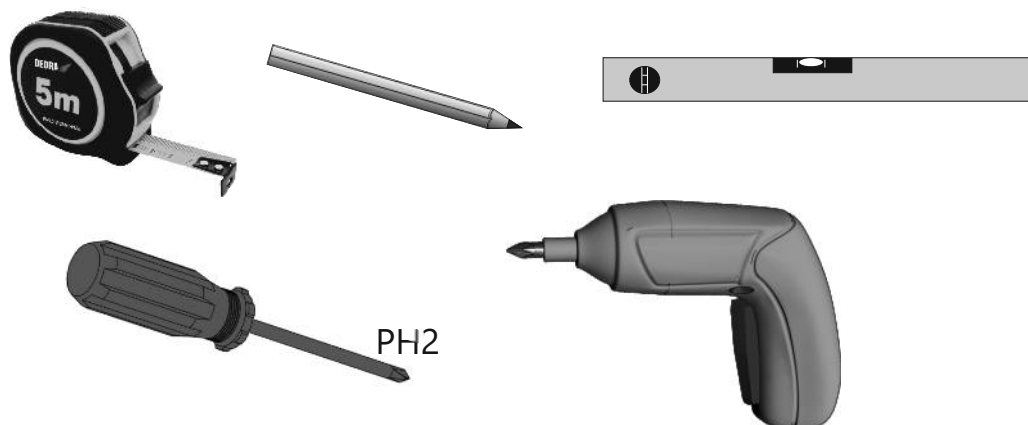

Z.PW2D WC 950 K

Im Set
Set includes
Zestaw zawiera

- empfohlenes Gehäuse, separat bestellbar
- required mounting box, ordered separately
- wymagana rama montażowa, produkt zamawiany osobno

Tools
Narzędzia

+

18.

19.

20.

A-A

- Die Produktzeichnungen haben nur illustrierenden Charakter. Die Produkte können in der Wirklichkeit kleine Unterschiede zwischen der Grafik und der Montageanleitung zeigen. Das hat aber keinen Einfluss auf die Funktionalität und den optischen Eindruck.
- Product images are for illustrative purposes only and may slightly differ from the actual product. Differences do not affect functionalities and general visual appearance of the product.
- Produkty w rzeczywistości mogą się nieznacznie różnić od ich prezentacji graficznej zamieszczonej w instrukcji montażu. Nie wpływa to jednak w żaden sposób na ich funkcjonalność i ogólne wrażenia wizualne.