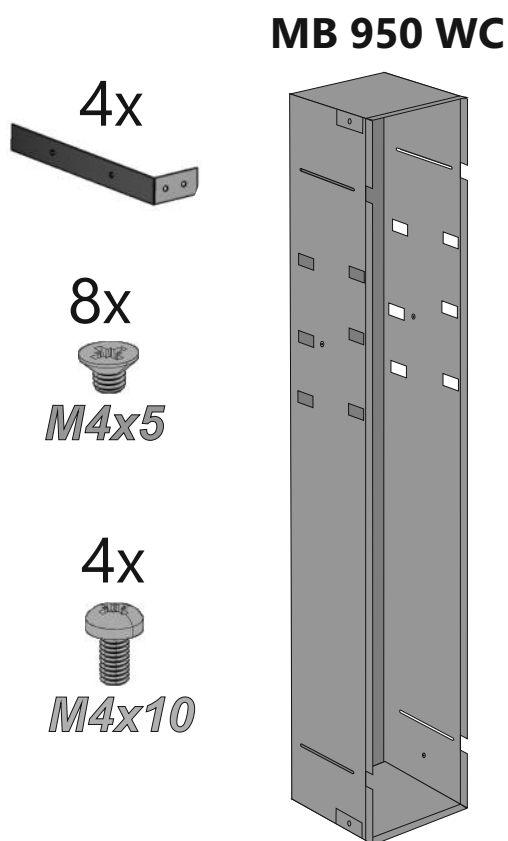

Z.PW2D WC 950

Im Set  
Set includes  
Zestaw zawiera

- empfohlenes Gehäuse, separat bestellbar
- required mounting box, ordered separately
- wymagana rama montażowa, produkt zamawiany osobno

Im Set / Set includes  
Zestaw zawiera