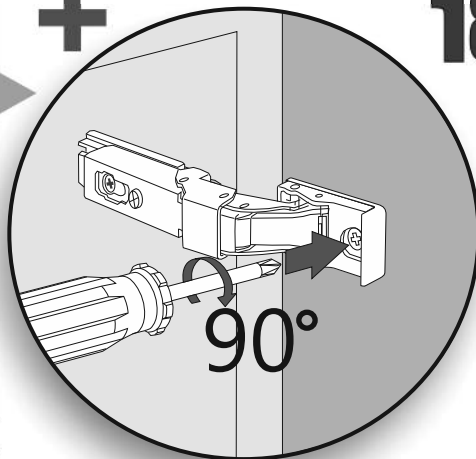

Z.PW2D WC 950

Im Set  
Set includes  
Zestaw zawiera

- empfohlenes Gehäuse, separat bestellbar
- required mounting box, ordered separately
- wymagana rama montażowa, produkt zamawiany osobno

Im Set / Set includes  
Zestaw zawiera

+

**16.**

**17.**

+

**18.**

90°

**19.**

**20.**

**A-A**

- 
- Die Produktzeichnungen haben nur illustrierenden Charakter. Die Produkte können in der Wirklichkeit kleine Unterschiede zwischen der Grafik und der Montageanleitung zeigen. Das hat aber keinen Einfluss auf die Funktionalität und den optischen Eindruck.
  - Product images are for illustrative purposes only and may slightly differ from the actual product. Differences do not affect functionalities and general visual appearance of the product.
  - Produkty w rzeczywistości mogą się nieznacznie różnić od ich prezentacji graficznej zamieszczonej w instrukcji montażu. Nie wpływa to jednak w żaden sposób na ich funkcjonalność i ogólne wrażenia wizualne.