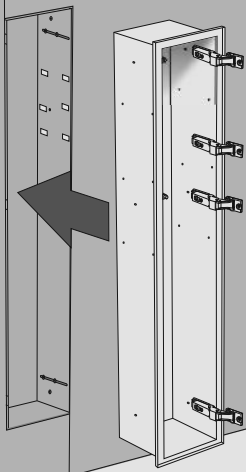

Z.PW2D WC 950

Im Set  
Set includes  
Zestaw zawiera

- empfohlenes Gehäuse, separat bestellbar
- required mounting box, ordered separately
- wymagana rama montażowa, produkt zamawiany osobno

Im Set / Set includes  
Zestaw zawiera

# MB 950 WC

+

**13.**

**14.**

4x  
M4x10

**A-A**

**15.**

12x

+

**16.**

**17.**

+

**18.**

90°

**19.**

**20.**