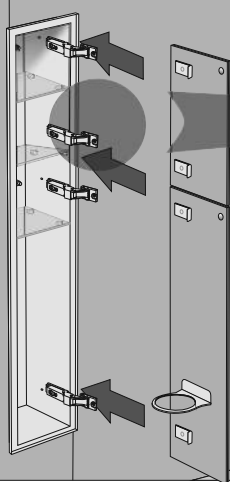

13.

14.

4x
M4x10

A-A

15.

12x

+

16.

17.

+

18.

90°

19.

20.

A-A