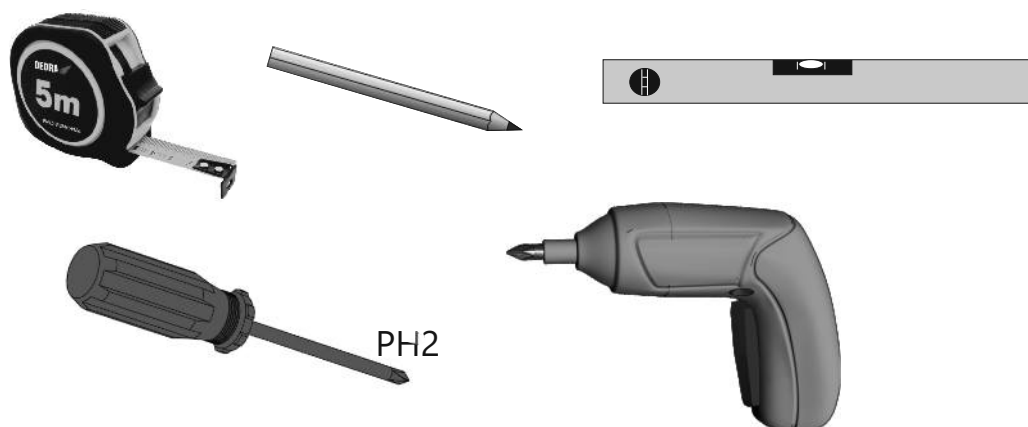

Tools
Narzędzia