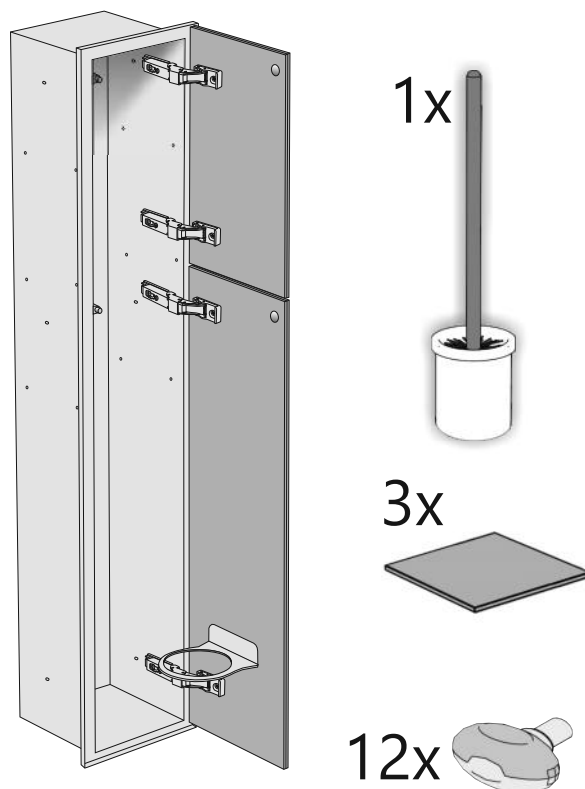

Z.PW2D WC 950

Im Set  
Set includes  
Zestaw zawiera

- empfohlenes Gehäuse, separat bestellbar
- required mounting box, ordered separately
- wymagana rama montażowa, produkt zamawiany osobno

Im Set / Set includes  
Zestaw zawiera