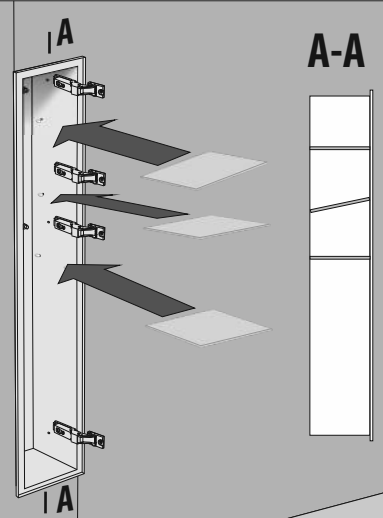

Z.PW2D WC 950

Im Set  
Set includes  
Zestaw zawiera

- empfohlenes Gehäuse, separat bestellbar
- required mounting box, ordered separately
- wymagana rama montażowa, produkt zamawiany osobno

Im Set / Set includes  
Zestaw zawiera

# MB 950 WC

+

**13.**

**14.**

4x  
M4x10

**A-A**

**15.**

12x

+

**16.**

**17.**

+

**18.**

90°

**19.**

**20.**