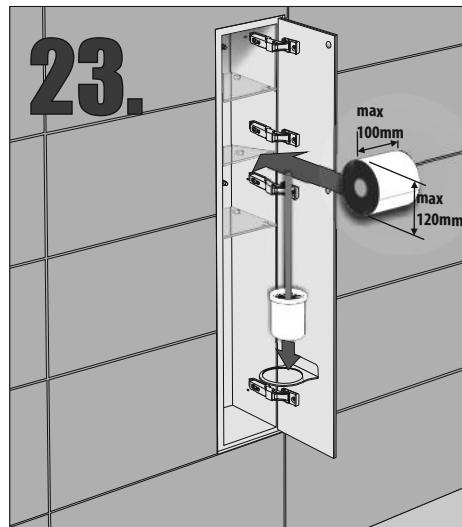

Z.PW2D WC 950

Im Set  
Set includes  
Zestaw zawiera

- empfohlenes Gehäuse, separat bestellbar
- required mounting box, ordered separately
- wymagana rama montażowa, produkt zamawiany osobno

Im Set / Set includes  
Zestaw zawiera

+

**16.**

**17.**

+

**18.**

90°

**19.**

**20.**

**A-A**

- 
- Die Produktzeichnungen haben nur illustrierenden Charakter. Die Produkte können in der Wirklichkeit kleine Unterschiede zwischen der Grafik und der Montageanleitung zeigen. Das hat aber keinen Einfluss auf die Funktionalität und den optischen Eindruck.
  - Product images are for illustrative purposes only and may slightly differ from the actual product. Differences do not affect functionalities and general visual appearance of the product.
  - Produkty w rzeczywistości mogą się nieznacznie różnić od ich prezentacji graficznej zamieszczonej w instrukcji montażu. Nie wpływa to jednak w żaden sposób na ich funkcjonalność i ogólne wrażenia wizualne.