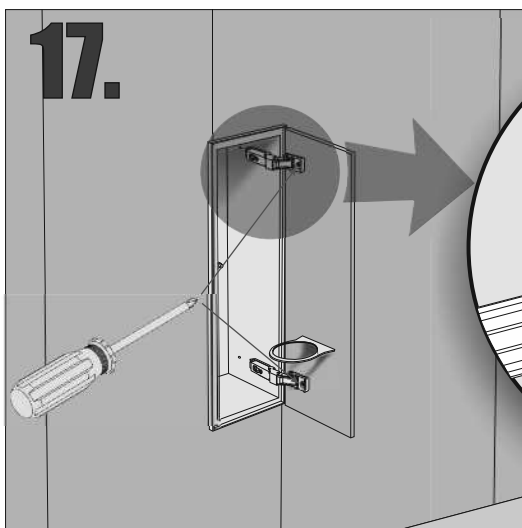

Z.PWAT WC 450

Im Set
Set includes
Zestaw zawiera

- empfohlenes Gehäuse, separat bestellbar
- required mounting box, ordered separately
- wymagana rama montażowa, produkt zamawiany osobno

MB 450 WC

Tools
Narzędzia

MB 450 WC

- Die Produktzeichnungen haben nur illustrierenden Charakter. Die Produkte können in der Wirklichkeit kleine Unterschiede zwischen der Grafik und der Montageanleitung zeigen. Das hat aber keinen Einfluss auf die Funktionalität und den optischen Eindruck.