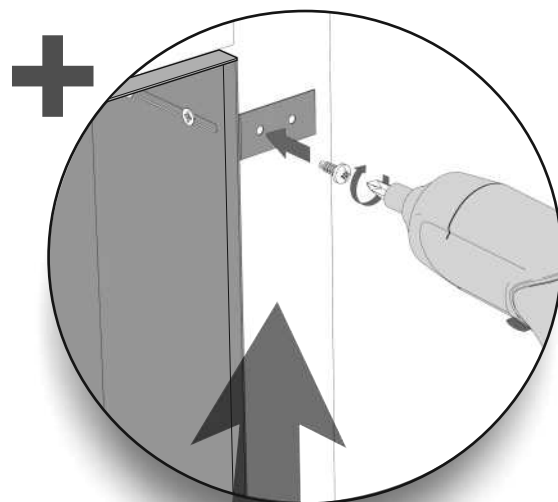

Z.PWAT WC 450

Im Set
Set includes
Zestaw zawiera

- empfohlenes Gehäuse, separat bestellbar
- required mounting box, ordered separately
- wymagana rama montażowa, produkt zamawiany osobno

MB 450 WC

Tools
Narzędzia

MB 450 WC

- Die Produktzeichnungen haben nur illustrierenden Charakter. Die Produkte können in der Wirklichkeit kleine Unterschiede zwischen der Grafik und der Montageanleitung zeigen. Das hat aber keinen Einfluss auf die Funktionalität und den optischen Eindruck.

- Product images are for illustrative purposes only and may slightly differ from the actual product. Differences do not affect functionalities and general visual appearance of the product.

- Produkty w rzeczywistości mogą się nieznacznie różnić od ich prezentacji graficznej zamieszczonej w instrukcji montażu. Nie wpływa to jednak w żaden sposób na ich funkcjonalność i ogólne wrażenia wizualne.