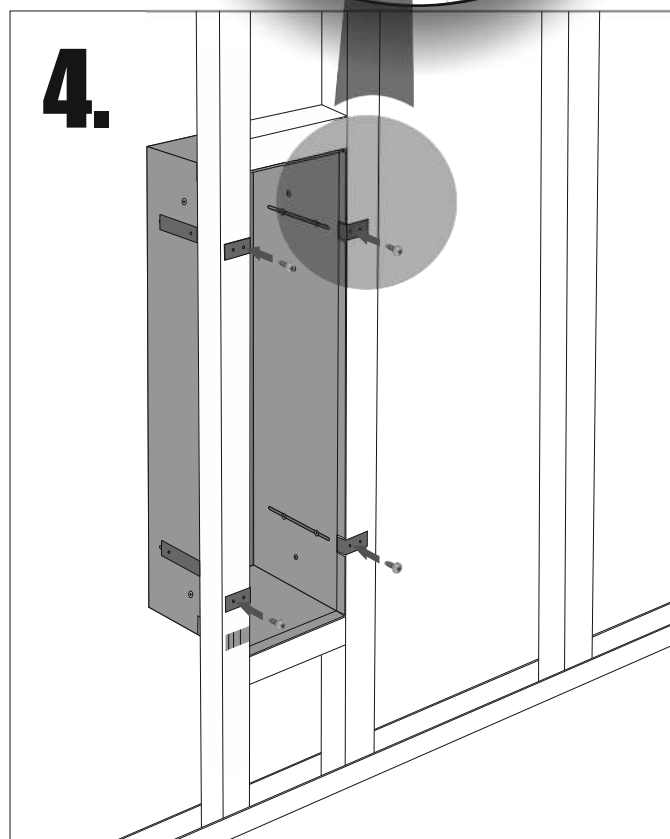

Z.PWAT WC 450

Im Set
Set includes
Zestaw zawiera

- empfohlenes Gehäuse, separat bestellbar
- required mounting box, ordered separately
- wymagana rama montażowa, produkt zamawiany osobno

MB 450 WC

Tools
Narzędzia

MB 450 WC

- Die Produktzeichnungen haben nur illustrierenden Charakter. Die Produkte können in der Wirklichkeit kleine Unterschiede zwischen der Grafik und der Montageanleitung zeigen. Das hat aber keinen Einfluss auf die Funktionalität und den optischen Eindruck.