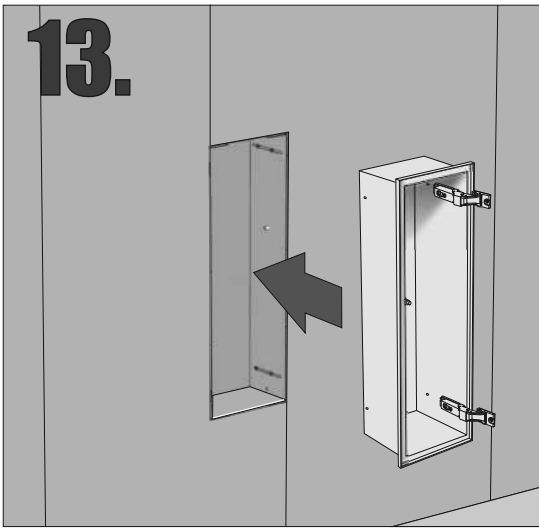

Z.PWAT WC 450

Im Set
Set includes
Zestaw zawiera

- empfohlenes Gehäuse, separat bestellbar
- required mounting box, ordered separately
- wymagana rama montażowa, produkt zamawiany osobno

MB 450 WC

Tools
Narzędzia

MB 450 WC

- Die Produktzeichnungen haben nur illustrierenden Charakter. Die Produkte können in der Wirklichkeit kleine Unterschiede zwischen der Grafik und der Montageanleitung zeigen. Das hat aber keinen Einfluss auf die Funktionalität und den optischen Eindruck.