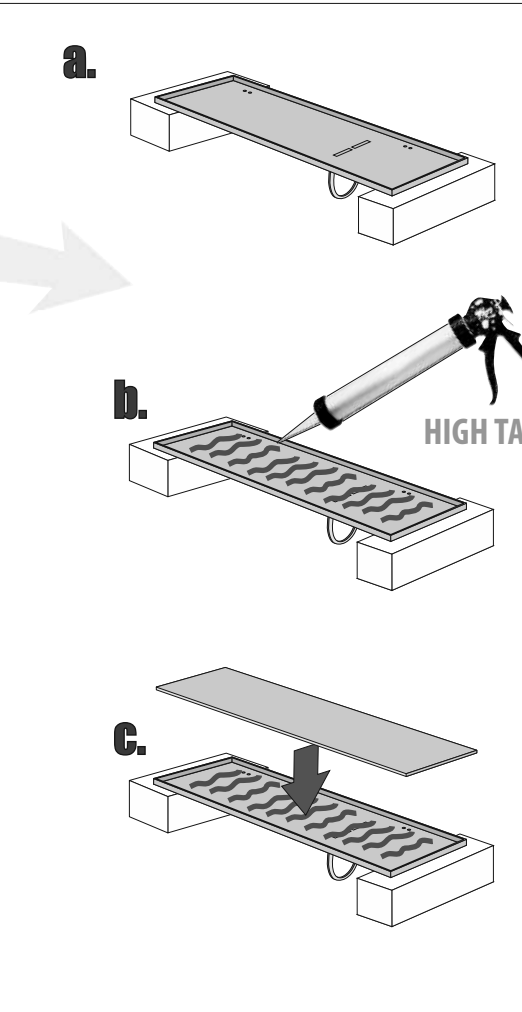

Z.PWAT WC 450

Im Set
Set includes
Zestaw zawiera

- empfohlenes Gehäuse, separat bestellbar
- required mounting box, ordered separately
- wymagana rama montażowa, produkt zamawiany osobno

MB 450 WC

Tools
Narzędzia

MB 450 WC

- Die Produktzeichnungen haben nur illustrierenden Charakter. Die Produkte können in der Wirklichkeit kleine Unterschiede zwischen der Grafik und der Montageanleitung zeigen. Das hat aber keinen Einfluss auf die Funktionalität und den optischen Eindruck.