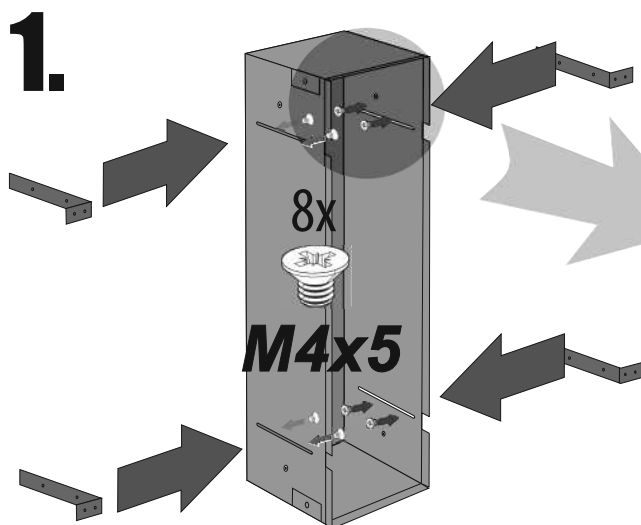

Z.PWAT WC 450

Im Set
Set includes
Zestaw zawiera

- empfohlenes Gehäuse, separat bestellbar
- required mounting box, ordered separately
- wymagana rama montażowa, produkt zamawiany osobno

MB 450 WC

Tools
Narzędzia

MB 450 WC

- Die Produktzeichnungen haben nur illustrierenden Charakter. Die Produkte können in der Wirklichkeit kleine Unterschiede zwischen der Grafik und der Montageanleitung zeigen. Das hat aber keinen Einfluss auf die Funktionalität und den optischen Eindruck.

- Product images are for illustrative purposes only and may slightly differ from the actual product. Differences do not affect functionalities and general visual appearance of the product.

- Produkty w rzeczywistości mogą się nieznacznie różnić od ich prezentacji graficznej zamieszczonej w instrukcji montażu. Nie wpływa to jednak w żaden sposób na ich funkcjonalność i ogólne wrażenia wizualne.