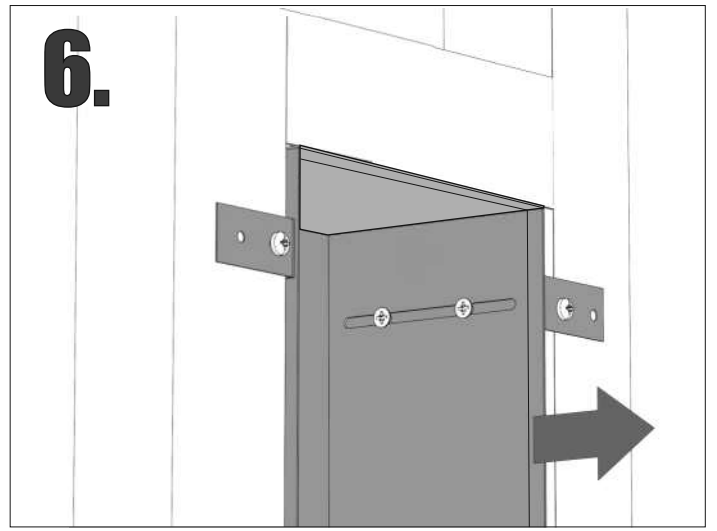

Z.PWAT WC 450

Im Set
Set includes
Zestaw zawiera

- empfohlenes Gehäuse, separat bestellbar
- required mounting box, ordered separately
- wymagana rama montażowa, produkt zamawiany osobno

MB 450 WC

Tools
Narzędzia

MB 450 WC

- Die Produktzeichnungen haben nur illustrierenden Charakter. Die Produkte können in der Wirklichkeit kleine Unterschiede zwischen der Grafik und der Montageanleitung zeigen. Das hat aber keinen Einfluss auf die Funktionalität und den optischen Eindruck.