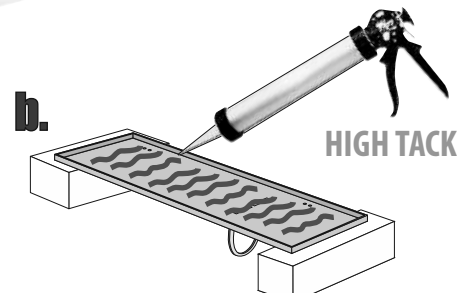

Z.PWAT WC 450

Im Set
Set includes
Zestaw zawiera

- empfohlenes Gehäuse, separat bestellbar
- required mounting box, ordered separately
- wymagana rama montażowa, produkt zamawiany osobno

MB 450 WC

Tools
Narzędzia

MB 450 WC

- Die Produktzeichnungen haben nur illustrierenden Charakter. Die Produkte können in der Wirklichkeit kleine Unterschiede zwischen der Grafik und der Montageanleitung zeigen. Das hat aber keinen Einfluss auf die Funktionalität und den optischen Eindruck.

- Product images are for illustrative purposes only and may slightly differ from the actual product. Differences do not affect functionalities and general visual appearance of the product.

- Produkty w rzeczywistości mogą się nieznacznie różnić od ich prezentacji graficznej zamieszczonej w instrukcji montażu. Nie wpływa to jednak w żaden sposób na ich funkcjonalność i ogólne wrażenia wizualne.