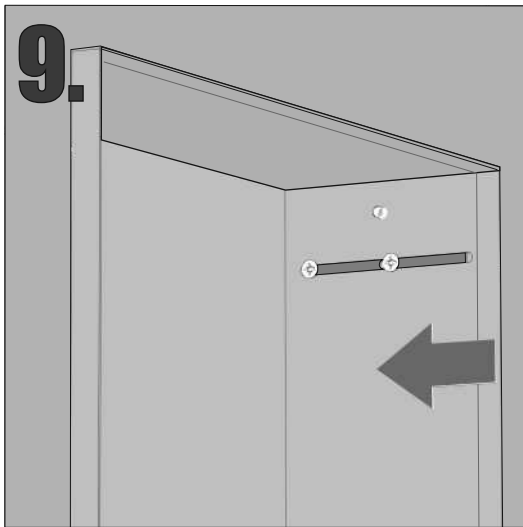

Z.PWAT WC 450

Im Set
Set includes
Zestaw zawiera

- empfohlenes Gehäuse, separat bestellbar
- required mounting box, ordered separately
- wymagana rama montażowa, produkt zamawiany osobno

MB 450 WC

Tools
Narzędzia

MB 450 WC

- Die Produktzeichnungen haben nur illustrierenden Charakter. Die Produkte können in der Wirklichkeit kleine Unterschiede zwischen der Grafik und der Montageanleitung zeigen. Das hat aber keinen Einfluss auf die Funktionalität und den optischen Eindruck.