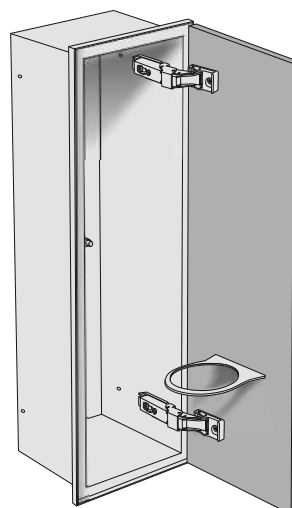

Z.PWAT WC 450

Im Set
Set includes
Zestaw zawiera

- empfohlenes Gehäuse, separat bestellbar
- required mounting box, ordered separately
- wymagana rama montażowa, produkt zamawiany osobno

MB 450 WC

Tools
Narzędzia

MB 450 WC

- Die Produktzeichnungen haben nur illustrierenden Charakter. Die Produkte können in der Wirklichkeit kleine Unterschiede zwischen der Grafik und der Montageanleitung zeigen. Das hat aber keinen Einfluss auf die Funktionalität und den optischen Eindruck.