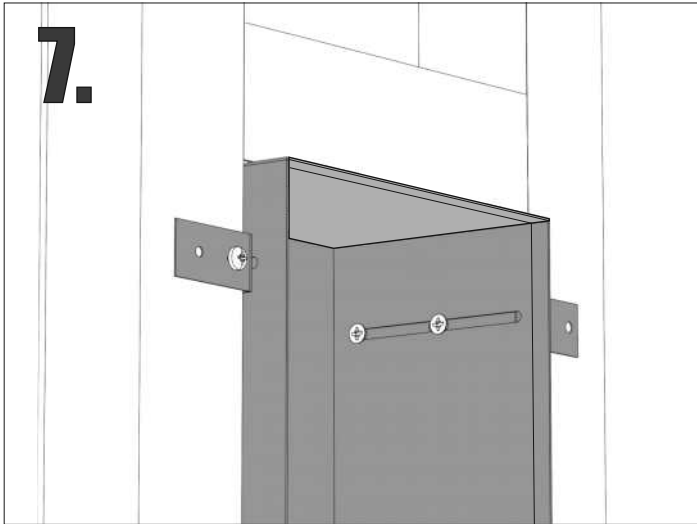

Z.PWAT WC 450

Im Set
Set includes
Zestaw zawiera

- empfohlenes Gehäuse, separat bestellbar
- required mounting box, ordered separately
- wymagana rama montażowa, produkt zamawiany osobno

MB 450 WC

Tools
Narzędzia

MB 450 WC

- Die Produktzeichnungen haben nur illustrierenden Charakter. Die Produkte können in der Wirklichkeit kleine Unterschiede zwischen der Grafik und der Montageanleitung zeigen. Das hat aber keinen Einfluss auf die Funktionalität und den optischen Eindruck.