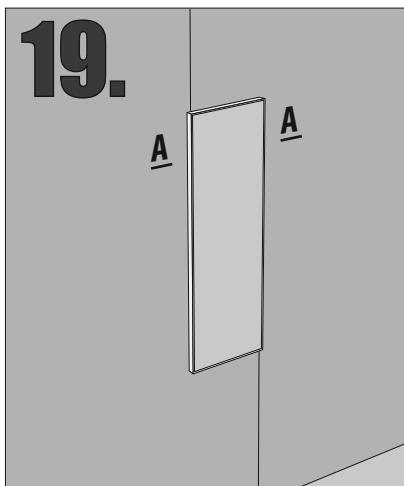

Z.PWAT WC 450

Im Set
Set includes
Zestaw zawiera

- empfohlenes Gehäuse, separat bestellbar
- required mounting box, ordered separately
- wymagana rama montażowa, produkt zamawiany osobno

MB 450 WC

Tools
Narzędzia

MB 450 WC

- Die Produktzeichnungen haben nur illustrierenden Charakter. Die Produkte können in der Wirklichkeit kleine Unterschiede zwischen der Grafik und der Montageanleitung zeigen. Das hat aber keinen Einfluss auf die Funktionalität und den optischen Eindruck.