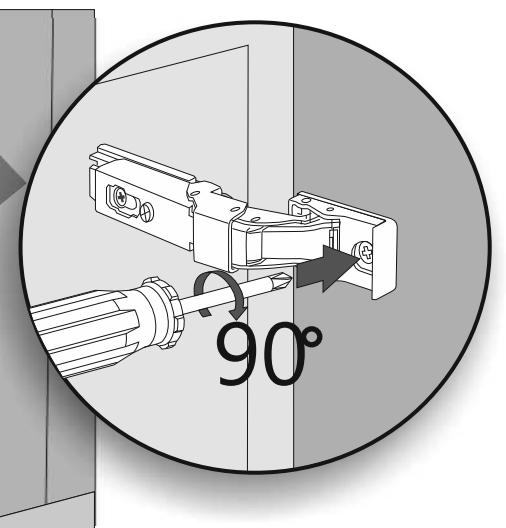

Z.PWAT WC 450

Im Set
Set includes
Zestaw zawiera

- empfohlenes Gehäuse, separat bestellbar
- required mounting box, ordered separately
- wymagana rama montażowa, produkt zamawiany osobno

MB 450 WC

Tools
Narzędzia

MB 450 WC

- Die Produktzeichnungen haben nur illustrierenden Charakter. Die Produkte können in der Wirklichkeit kleine Unterschiede zwischen der Grafik und der Montageanleitung zeigen. Das hat aber keinen Einfluss auf die Funktionalität und den optischen Eindruck.