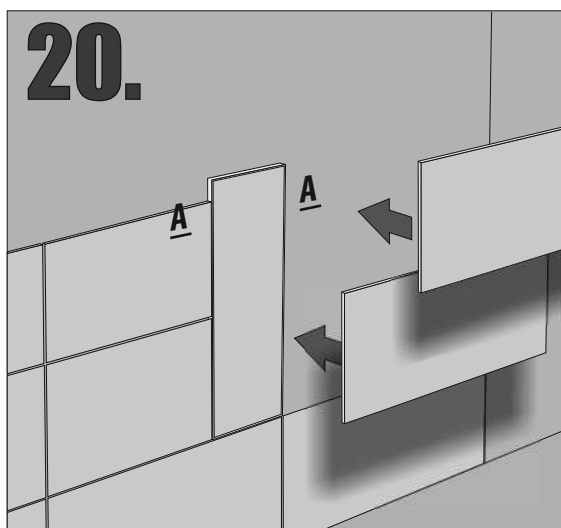

Z.PWAT WC 450

Im Set
Set includes
Zestaw zawiera

- empfohlenes Gehäuse, separat bestellbar
- required mounting box, ordered separately
- wymagana rama montażowa, produkt zamawiany osobno

MB 450 WC

Tools
Narzędzia

MB 450 WC

- Die Produktzeichnungen haben nur illustrierenden Charakter. Die Produkte können in der Wirklichkeit kleine Unterschiede zwischen der Grafik und der Montageanleitung zeigen. Das hat aber keinen Einfluss auf die Funktionalität und den optischen Eindruck.