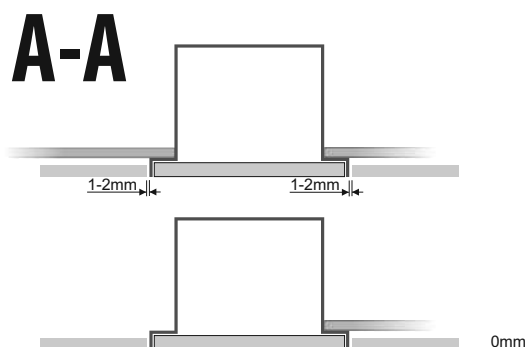

Z.PWAT WC 450

Im Set
Set includes
Zestaw zawiera

- empfohlenes Gehäuse, separat bestellbar
- required mounting box, ordered separately
- wymagana rama montażowa, produkt zamawiany osobno

MB 450 WC

Tools
Narzędzia

MB 450 WC

- Die Produktzeichnungen haben nur illustrierenden Charakter. Die Produkte können in der Wirklichkeit kleine Unterschiede zwischen der Grafik und der Montageanleitung zeigen. Das hat aber keinen Einfluss auf die Funktionalität und den optischen Eindruck.

- Product images are for illustrative purposes only and may slightly differ from the actual product. Differences do not affect functionalities and general visual appearance of the product.

- Produkty w rzeczywistości mogą się nieznacznie różnić od ich prezentacji graficznej zamieszczonej w instrukcji montażu. Nie wpływa to jednak w żaden sposób na ich funkcjonalność i ogólne wrażenia wizualne.