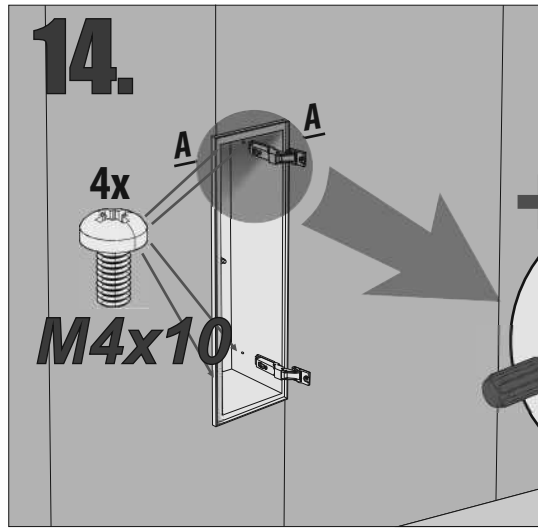

Z.PWAT WC 450

Im Set
Set includes
Zestaw zawiera

- empfohlenes Gehäuse, separat bestellbar
- required mounting box, ordered separately
- wymagana rama montażowa, produkt zamawiany osobno

MB 450 WC

Tools
Narzędzia

MB 450 WC

- Die Produktzeichnungen haben nur illustrierenden Charakter. Die Produkte können in der Wirklichkeit kleine Unterschiede zwischen der Grafik und der Montageanleitung zeigen. Das hat aber keinen Einfluss auf die Funktionalität und den optischen Eindruck.