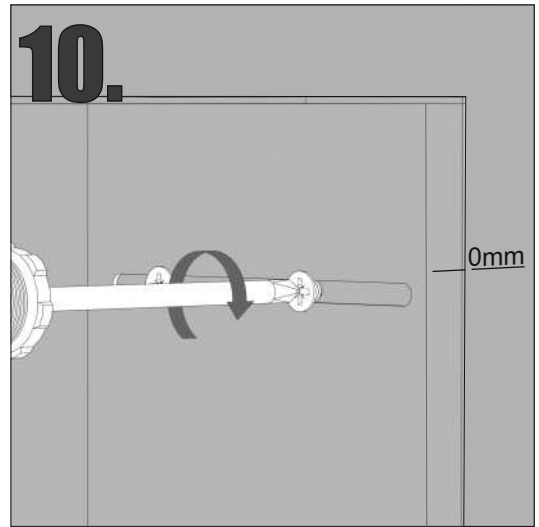

Z.PWAT WC 450

Im Set
Set includes
Zestaw zawiera

- empfohlenes Gehäuse, separat bestellbar
- required mounting box, ordered separately
- wymagana rama montażowa, produkt zamawiany osobno

MB 450 WC

Tools
Narzędzia

MB 450 WC

- Die Produktzeichnungen haben nur illustrierenden Charakter. Die Produkte können in der Wirklichkeit kleine Unterschiede zwischen der Grafik und der Montageanleitung zeigen. Das hat aber keinen Einfluss auf die Funktionalität und den optischen Eindruck.