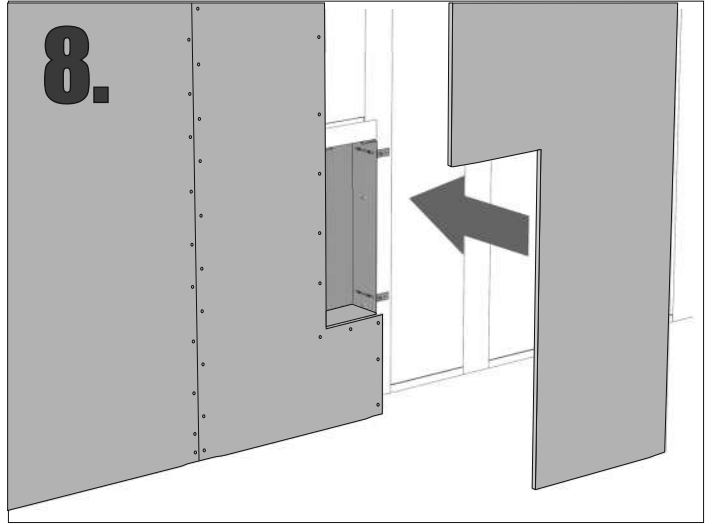

Z.PWAT WC 450

Im Set
Set includes
Zestaw zawiera

- empfohlenes Gehäuse, separat bestellbar
- required mounting box, ordered separately
- wymagana rama montażowa, produkt zamawiany osobno

MB 450 WC

Tools
Narzędzia

MB 450 WC

- Die Produktzeichnungen haben nur illustrierenden Charakter. Die Produkte können in der Wirklichkeit kleine Unterschiede zwischen der Grafik und der Montageanleitung zeigen. Das hat aber keinen Einfluss auf die Funktionalität und den optischen Eindruck.