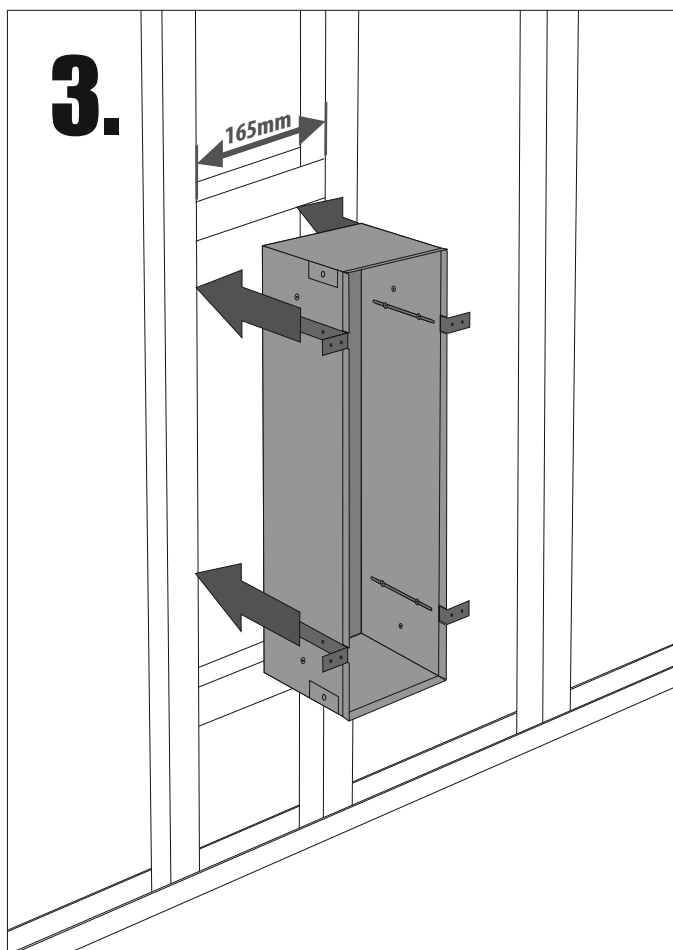

Z.PWAT WC 450

Im Set
Set includes
Zestaw zawiera

- empfohlenes Gehäuse, separat bestellbar
- required mounting box, ordered separately
- wymagana rama montażowa, produkt zamawiany osobno

MB 450 WC

Tools
Narzędzia

MB 450 WC

- Die Produktzeichnungen haben nur illustrierenden Charakter. Die Produkte können in der Wirklichkeit kleine Unterschiede zwischen der Grafik und der Montageanleitung zeigen. Das hat aber keinen Einfluss auf die Funktionalität und den optischen Eindruck.