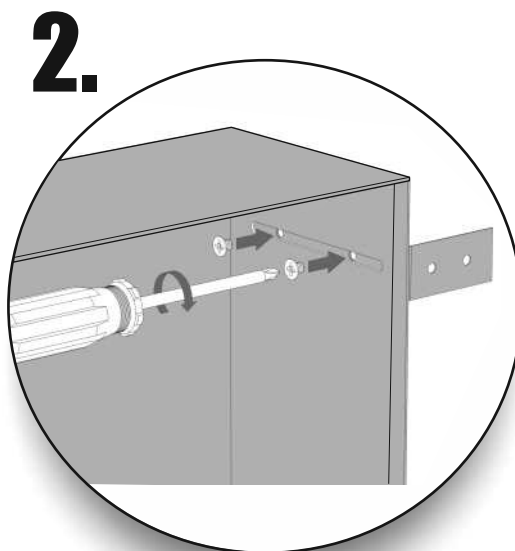

Z.PWAT WC 450

Im Set
Set includes
Zestaw zawiera

- empfohlenes Gehäuse, separat bestellbar
- required mounting box, ordered separately
- wymagana rama montażowa, produkt zamawiany osobno

MB 450 WC

Tools
Narzędzia

MB 450 WC

- Die Produktzeichnungen haben nur illustrierenden Charakter. Die Produkte können in der Wirklichkeit kleine Unterschiede zwischen der Grafik und der Montageanleitung zeigen. Das hat aber keinen Einfluss auf die Funktionalität und den optischen Eindruck.