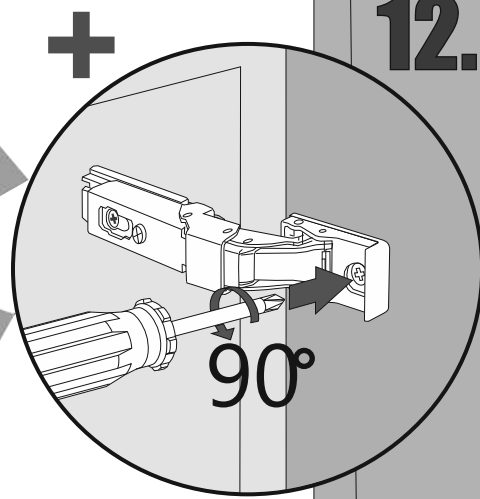

Z.PWAT WC 450

Im Set
Set includes
Zestaw zawiera

- empfohlenes Gehäuse, separat bestellbar
- required mounting box, ordered separately
- wymagana rama montażowa, produkt zamawiany osobno

MB 450 WC

Tools
Narzędzia

MB 450 WC

- Die Produktzeichnungen haben nur illustrierenden Charakter. Die Produkte können in der Wirklichkeit kleine Unterschiede zwischen der Grafik und der Montageanleitung zeigen. Das hat aber keinen Einfluss auf die Funktionalität und den optischen Eindruck.