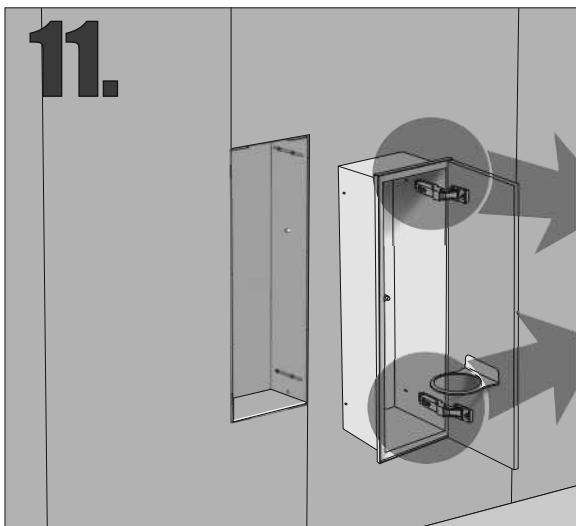

Z.PWAT WC 450

Im Set
Set includes
Zestaw zawiera

- empfohlenes Gehäuse, separat bestellbar
- required mounting box, ordered separately
- wymagana rama montażowa, produkt zamawiany osobno

MB 450 WC

Tools
Narzędzia

MB 450 WC

- Die Produktzeichnungen haben nur illustrierenden Charakter. Die Produkte können in der Wirklichkeit kleine Unterschiede zwischen der Grafik und der Montageanleitung zeigen. Das hat aber keinen Einfluss auf die Funktionalität und den optischen Eindruck.