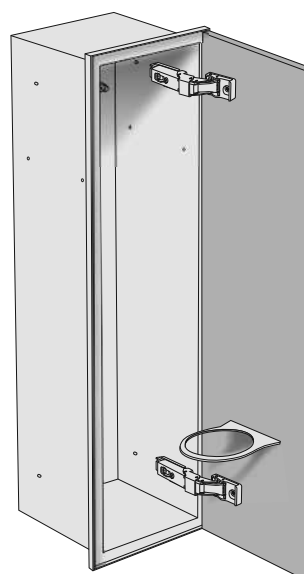

Z.PWAT WC 600

Im Set
Set includes
Zestaw zawiera

- empfohlenes Gehäuse, separat bestellbar
- required mounting box, ordered separately
- wymagana rama montażowa, produkt zamawiany osobno

MB 600 WC

Tools
Narzędzia