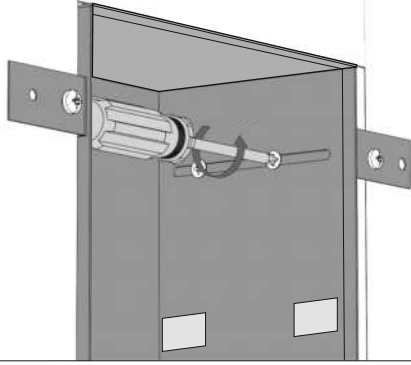

5.

6.

7.

8.

9.

10.

11.

+

12.