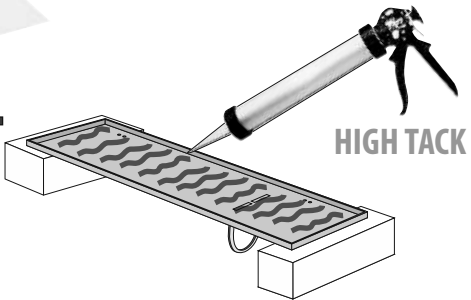

Z.PWAT WC 600

Im Set
Set includes
Zestaw zawiera

- empfohlenes Gehäuse, separat bestellbar
- required mounting box, ordered separately
- wymagana rama montażowa, produkt zamawiany osobno

MB 600 WC

Tools
Narzędzia

17.

a.

b.

c.

18.**19.****20.****21.****A-A****22.****A-A****23.****24.**

- Die Produktzeichnungen haben nur illustrierenden Charakter. Die Produkte können in der Wirklichkeit kleine Unterschiede zwischen der Grafik und der Montageanleitung zeigen. Das hat aber keinen Einfluss auf die Funktionalität und den optischen Eindruck.