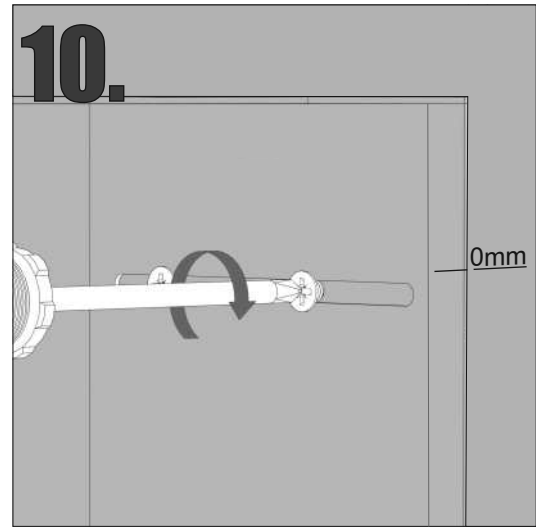

5.

6.

7.

8.

9.

10.

11.

+

12.