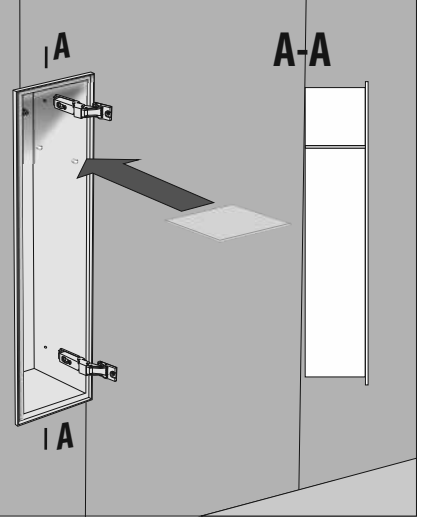

Z.PWAT WC 600

Im Set
Set includes
Zestaw zawiera

- empfohlenes Gehäuse, separat bestellbar
- required mounting box, ordered separately
- wymagana rama montażowa, produkt zamawiany osobno

MB 600 WC

Tools
Narzędzia

17.

a.

b.

c.

18.**19.****20.****21.****A-A****22.****A-A****23.****24.**

- Die Produktzeichnungen haben nur illustrierenden Charakter. Die Produkte können in der Wirklichkeit kleine Unterschiede zwischen der Grafik und der Montageanleitung zeigen. Das hat aber keinen Einfluss auf die Funktionalität und den optischen Eindruck.