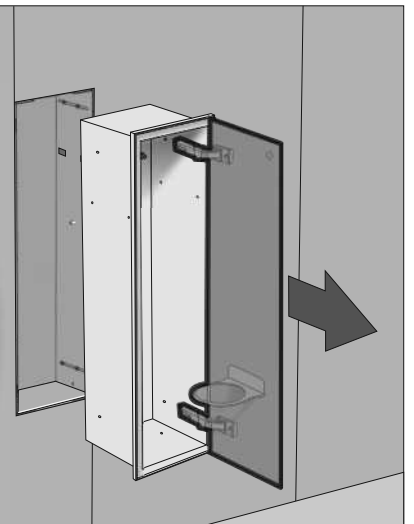

5.

6.

7.

8.

9.

10.

11.

+

12.