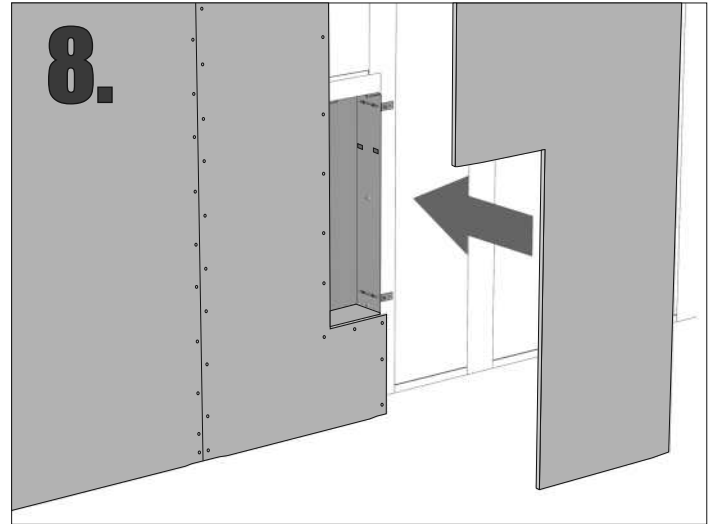

5.

6.

7.

8.

9.

10.

11.

+

12.