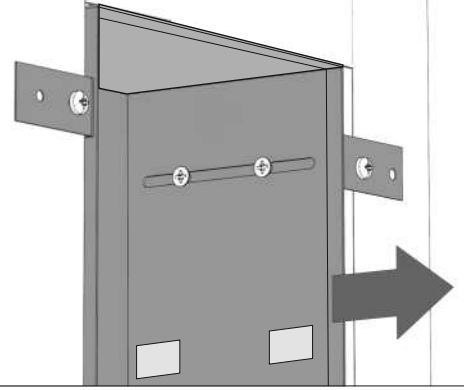

5.

6.

7.

8.

9.

10.

11.

+

12.