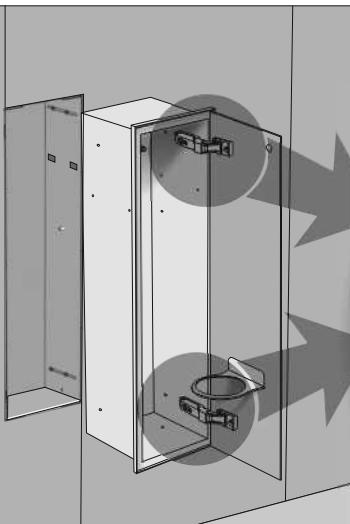

5.

6.

7.

8.

9.

10.

11.

+

12.