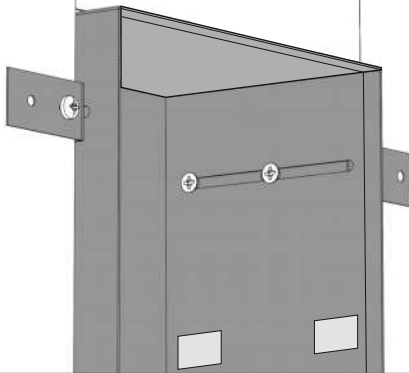

5.

6.

7.

8.

9.

10.

11.

+

12.