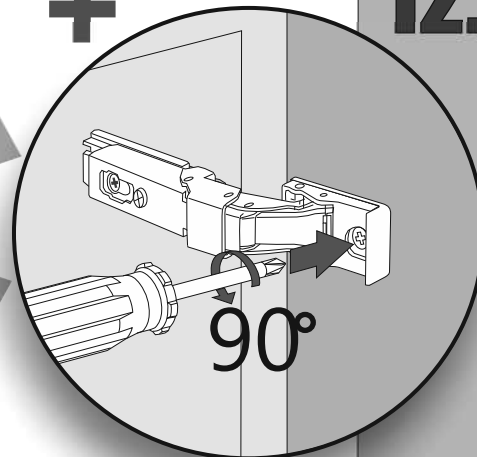

5.

6.

7.

8.

9.

10.

11.

+

12.