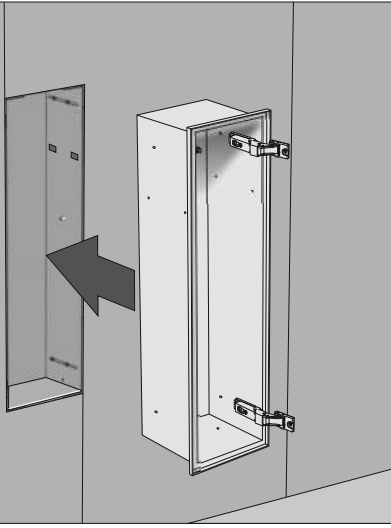

13.

14.

A-A

15.

+

16.

17.

a.

b.

c.