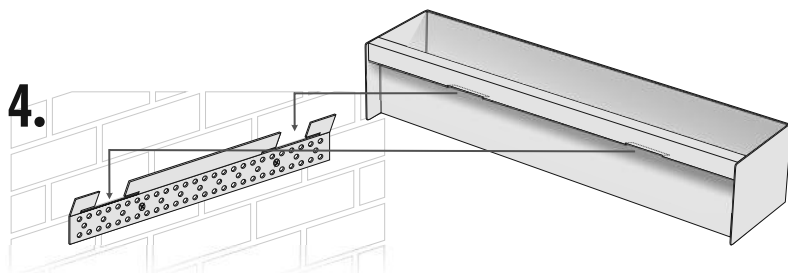

BS6030
BS6040
BS6050
BS6060

BS8030
BS8040
BS8050
BS8060

Im Set
Set includes
Zestaw zawiera

Tools
Narzędzia

- Die Produktzeichnungen haben nur illustrativen Charakter. Die Produkte können in der Wirklichkeit kleine Unterschiede zwischen der Grafik und der Montageanleitung zeigen. Das hat aber keinen Einfluss auf die Funktionalität und die optischen Eindrücke.

- Product images are for illustrative purposes only and may slightly differ from the actual product. Differences do not affect functionalities and general visual appearance of the product.

- Produkty w rzeczywistości mogą się nieznacznie różnić od ich prezentacji graficznej zamieszczonej w instrukcji montażu. Nie wpływa to jednak w żaden sposób na ich funkcjonalność i ogólne wrażenia wizualne.

BS6030
BS6040
BS6050
BS6060

BS8030
BS8040
BS8050
BS8060

Im Set
Set includes
Zestaw zawiera

Tools
Narzędzia

Montagekleber
Mounting adhesive
Klej montażowy

-
-
-
-
-
-
-
-
-

Wyłączenie odpowiedzialności

Przy fachowo przeprowadzonym montażu, na przeznaczonych do tego powierzchniach, listwy montażowe MCJ spełniają wymagania dotyczące wytrzymałości połączenia. Zostało to skontrolowane za pomocą wewnętrznych testów i kontroli. Prosimy o zrozumienie, że MCJ nie może ponosić odpowiedzialności za zastosowany Klej i wybraną technologię klejenia, a także za rezultaty przeprowadzonej operacji. Zaleca się pozostawienie klejenia doświadczonemu monterowi.