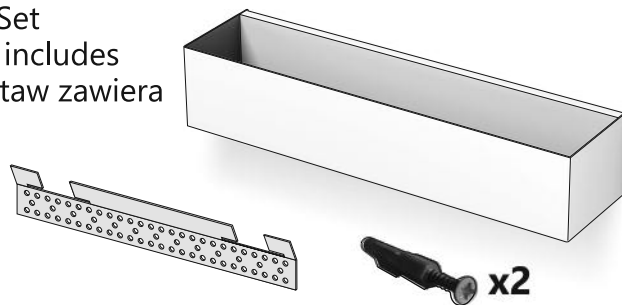

BS6030
BS6040
BS6050
BS6060

BS8030
BS8040
BS8050
BS8060

Im Set
Set includes
Zestaw zawiera

Tools
Narzędzia

- Die Produktzeichnungen haben nur illustrativen Charakter. Die Produkte können in der Wirklichkeit kleine Unterschiede zwischen der Grafik und der Montageanleitung zeigen. Das hat aber keinen Einfluss auf die Funktionalität und die optischen Eindrücke.

- Product images are for illustrative purposes only and may slightly differ from the actual product. Differences do not affect functionalities and general visual appearance of the product.

- Produkty w rzeczywistości mogą się nieznacznie różnić od ich prezentacji graficznej zamieszczonej w instrukcji montażu. Nie wpływa to jednak w żaden sposób na ich funkcjonalność i ogólne wrażenia wizualne.

BS6030
BS6040
BS6050
BS6060

BS8030
BS8040
BS8050
BS8060

Im Set
Set includes
Zestaw zawiera

Tools
Narzędzia

Montagekleber
Mounting adhesive
Klej montażowy

-
-
-
-
-
-
-
-
-

Wyłączenie odpowiedzialności

Przy fachowo przeprowadzonym montażu, na przeznaczonych do tego powierzchniach, listwy montażowe MCJ spełniają wymagania dotyczące wytrzymałości połączenia. Zostało to skontrolowane za pomocą wewnętrznych testów i kontroli. Prosimy o zrozumienie, że MCJ nie może ponosić odpowiedzialności za zastosowany Klej i wybraną technologię klejenia, a także za rezultaty przeprowadzonej operacji. Zaleca się pozostawienie klejenia doświadczonemu monterowi.