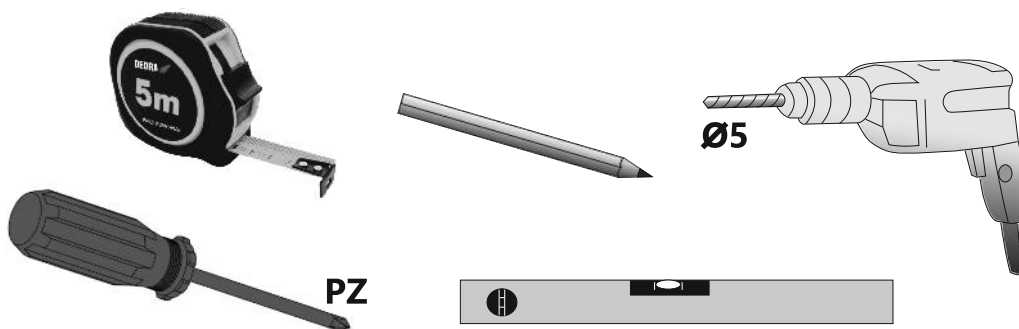

BS6030
BS6040
BS6050
BS6060

BS8030
BS8040
BS8050
BS8060

Im Set
Set includes
Zestaw zawiera

Tools
Narzędzia

- Die Produktzeichnungen haben nur illustrativen Charakter. Die Produkte können in der Wirklichkeit kleine Unterschiede zwischen der Grafik und der Montageanleitung zeigen. Das hat aber keinen Einfluss auf die Funktionalität und die optischen Eindrücke.

- Product images are for illustrative purposes only and may slightly differ from the actual product. Differences do not affect functionalities and general visual appearance of the product.

- Produkty w rzeczywistości mogą się nieznacznie różnić od ich prezentacji graficznej zamieszczonej w instrukcji montażu. Nie wpływa to jednak w żaden sposób na ich funkcjonalność i ogólne wrażenia wizualne.

BS6030
BS6040
BS6050
BS6060

BS8030
BS8040
BS8050
BS8060

Im Set
Set includes
Zestaw zawiera

Tools
Narzędzia

Montagekleber
Mounting adhesive
Klej montażowy

-
-
-
-
-
-
-
-
-

Wyłączenie odpowiedzialności

Przy fachowo przeprowadzonym montażu, na przeznaczonych do tego powierzchniach, listwy montażowe MCJ spełniają wymagania dotyczące wytrzymałości połączenia. Zostało to skontrolowane za pomocą wewnętrznych testów i kontroli. Prosimy o zrozumienie, że MCJ nie może ponosić odpowiedzialności za zastosowany Klej i wybraną technologię klejenia, a także za rezultaty przeprowadzonej operacji. Zaleca się pozostawienie klejenia doświadczonemu monterowi.