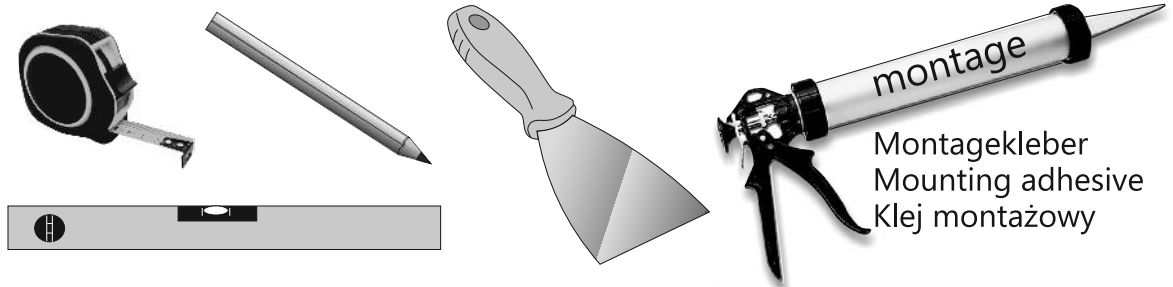

BS6030
BS6040
BS6050
BS6060

BS8030
BS8040
BS8050
BS8060

Im Set
Set includes
Zestaw zawiera

Tools
Narzędzia

- Die Produktzeichnungen haben nur illustrativen Charakter. Die Produkte können in der Wirklichkeit kleine Unterschiede zwischen der Grafik und der Montageanleitung zeigen. Das hat aber keinen Einfluss auf die Funktionalität und die optischen Eindrücke.

- Product images are for illustrative purposes only and may slightly differ from the actual product. Differences do not affect functionalities and general visual appearance of the product.

- Produkty w rzeczywistości mogą się nieznacznie różnić od ich prezentacji graficznej zamieszczonej w instrukcji montażu. Nie wpływa to jednak w żaden sposób na ich funkcjonalność i ogólne wrażenia wizualne.

BS6030
BS6040
BS6050
BS6060

BS8030
BS8040
BS8050
BS8060

Im Set
Set includes
Zestaw zawiera

Tools
Narzędzia

Montagekleber
Mounting adhesive
Klej montażowy

-
-
-
-
-
-
-
-
-

Wyłączenie odpowiedzialności

Przy fachowo przeprowadzonym montażu, na przeznaczonych do tego powierzchniach, listwy montażowe MCJ spełniają wymagania dotyczące wytrzymałości połączenia. Zostało to skontrolowane za pomocą wewnętrznych testów i kontroli. Prosimy o zrozumienie, że MCJ nie może ponosić odpowiedzialności za zastosowany Klej i wybraną technologię klejenia, a także za rezultaty przeprowadzonej operacji. Zaleca się pozostawienie klejenia doświadczonemu monterowi.