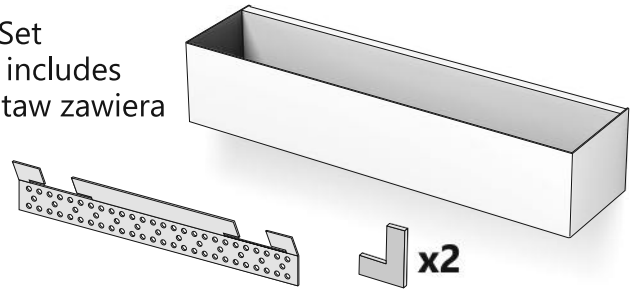

BS6030
BS6040
BS6050
BS6060

BS8030
BS8040
BS8050
BS8060

Im Set
Set includes
Zestaw zawiera

Tools
Narzędzia

- Die Produktzeichnungen haben nur illustrativen Charakter. Die Produkte können in der Wirklichkeit kleine Unterschiede zwischen der Grafik und der Montageanleitung zeigen. Das hat aber keinen Einfluss auf die Funktionalität und die optischen Eindrücke.

- Product images are for illustrative purposes only and may slightly differ from the actual product. Differences do not affect functionalities and general visual appearance of the product.

- Produkty w rzeczywistości mogą się nieznacznie różnić od ich prezentacji graficznej zamieszczonej w instrukcji montażu. Nie wpływa to jednak w żaden sposób na ich funkcjonalność i ogólne wrażenia wizualne.

BS6030
BS6040
BS6050
BS6060

BS8030
BS8040
BS8050
BS8060

Im Set
Set includes
Zestaw zawiera

Tools
Narzędzia

Montagekleber
Mounting adhesive
Klej montażowy

-
-
-
-
-
-
-
-
-

Wyłączenie odpowiedzialności

Przy fachowo przeprowadzonym montażu, na przeznaczonych do tego powierzchniach, listwy montażowe MCJ spełniają wymagania dotyczące wytrzymałości połączenia. Zostało to skontrolowane za pomocą wewnętrznych testów i kontroli. Prosimy o zrozumienie, że MCJ nie może ponosić odpowiedzialności za zastosowany Klej i wybraną technologię klejenia, a także za rezultaty przeprowadzonej operacji. Zaleca się pozostawienie klejenia doświadczonemu monterowi.