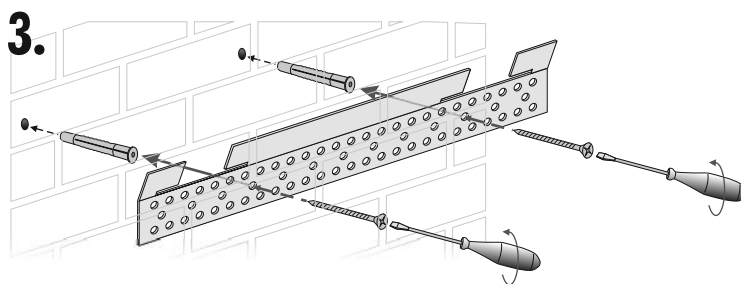

BS6030
BS6040
BS6050
BS6060

BS8030
BS8040
BS8050
BS8060

Im Set
Set includes
Zestaw zawiera

Tools
Narzędzia

- Die Produktzeichnungen haben nur illustrativen Charakter. Die Produkte können in der Wirklichkeit kleine Unterschiede zwischen der Grafik und der Montageanleitung zeigen. Das hat aber keinen Einfluss auf die Funktionalität und die optischen Eindrücke.

- Product images are for illustrative purposes only and may slightly differ from the actual product. Differences do not affect functionalities and general visual appearance of the product.

- Produkty w rzeczywistości mogą się nieznacznie różnić od ich prezentacji graficznej zamieszczonej w instrukcji montażu. Nie wpływa to jednak w żaden sposób na ich funkcjonalność i ogólne wrażenia wizualne.

BS6030
BS6040
BS6050
BS6060

BS8030
BS8040
BS8050
BS8060

Im Set
Set includes
Zestaw zawiera

Tools
Narzędzia

Montagekleber
Mounting adhesive
Klej montażowy

-
-
-
-
-
-
-
-
-

Wyłączenie odpowiedzialności

Przy fachowo przeprowadzonym montażu, na przeznaczonych do tego powierzchniach, listwy montażowe MCJ spełniają wymagania dotyczące wytrzymałości połączenia. Zostało to skontrolowane za pomocą wewnętrznych testów i kontroli. Prosimy o zrozumienie, że MCJ nie może ponosić odpowiedzialności za zastosowany Klej i wybraną technologię klejenia, a także za rezultaty przeprowadzonej operacji. Zaleca się pozostawienie klejenia doświadczonemu monterowi.