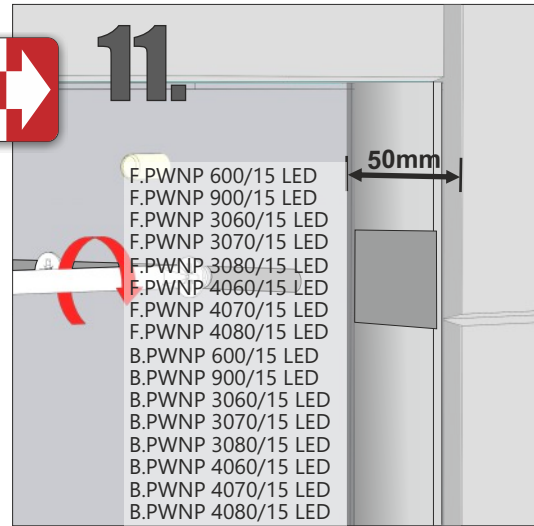

1.

2.

+

3.

ausschalten 230V
switch off 230V
wyłączyć zasilanie 230V

4.

einschalten 230V
switch on 230V
włączyć zasilanie 230V

- Die Produktzeichnungen haben nur illustrierenden Charakter. Die Produkte können in der wirklichkeit kleine unterschiede zwischen der Grafik und der Montageanleitung zeigen. Das hat aber keinen Einfluss auf die Funktionalität und den optischen Eindruck.
- Product images are for illustrative purposes only and may slightly differ from the actual product. Differences do not affect functionalities and general visual appearance of the product.
- Produkty w rzeczywistości mogą się nieznacznie różnić od ich prezentacji graficznej zamieszczonej w instrukcji montażu. Nie wpływa to jednak w żaden sposób na ich funkcjonalność i ogólne wrażenia wizualne.