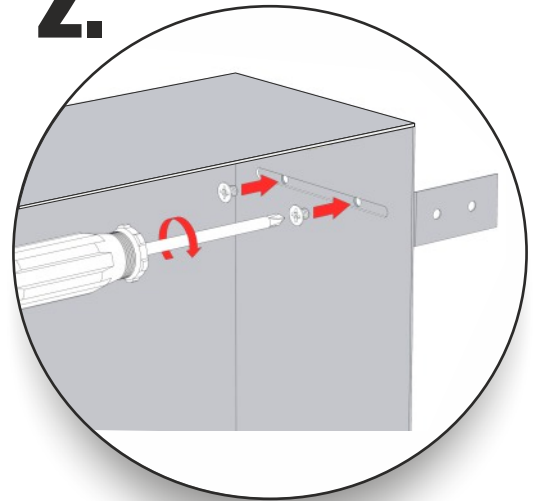

Im Set
Set includes
Zestaw zawiera

1x*)
2x

4x*)
8x

Tools
Narzędzia

MB 600
MB 900

MB ES 3060
MB ES 4060

MB ES 3070
MB ES 4070

MB ES 3080
MB ES 4080

1.

2.

+

3.

ausschalten 230V
switch off 230V
wyłączyć zasilanie 230V

4.

einschalten 230V
switch on 230V
włączyć zasilanie 230V

- Die Produktzeichnungen haben nur illustrierenden Charakter. Die Produkte können in der wirklichkeit kleine unterschiede zwischen der Grafik und der Montageanleitung zeigen. Das hat aber keinen Einfluss auf die Funktionalität und den optischen Eindruck.
- Product images are for illustrative purposes only and may slightly differ from the actual product. Differences do not affect functionalities and general visual appearance of the product.
- Produkty w rzeczywistości mogą się nieznacznie różnić od ich prezentacji graficznej zamieszczonej w instrukcji montażu. Nie wpływa to jednak w żaden sposób na ich funkcjonalność i ogólne wrażenia wizualne.