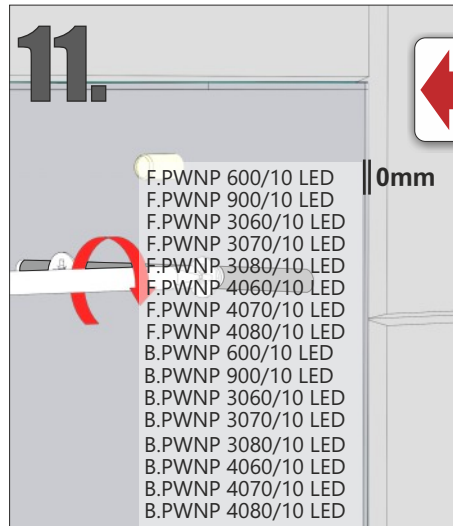

1.

2.

+

3.

ausschalten 230V
switch off 230V
wyłączyć zasilanie 230V

4.

einschalten 230V
switch on 230V
włączyć zasilanie 230V

- Die Produktzeichnungen haben nur illustrierenden Charakter. Die Produkte können in der wirklichkeit kleine unterschiede zwischen der Grafik und der Montageanleitung zeigen. Das hat aber keinen Einfluss auf die Funktionalität und den optischen Eindruck.
- Product images are for illustrative purposes only and may slightly differ from the actual product. Differences do not affect functionalities and general visual appearance of the product.
- Produkty w rzeczywistości mogą się nieznacznie różnić od ich prezentacji graficznej zamieszczonej w instrukcji montażu. Nie wpływa to jednak w żaden sposób na ich funkcjonalność i ogólne wrażenia wizualne.