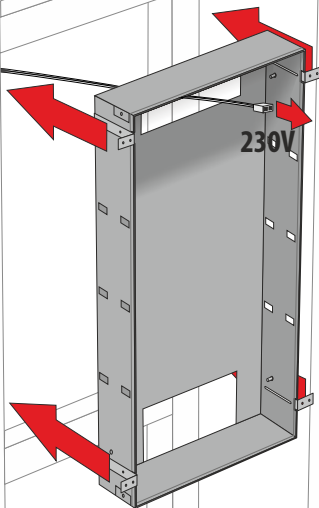

- empfohlenes Gehäuse, separat bestellbar
- required mounting box, ordered separately
- wymagana rama montażowa, produkt zamawiany osobno

MB 600
MB 900
MB ES 3060
MB ES 4060
MB ES 3070
MB ES 4070
MB ES 3080
MB ES 4080

1.

2.

+

3.

ausschalten 230V
switch off 230V
wyłączyć zasilanie 230V

4.

einschalten 230V
switch on 230V
włączyć zasilanie 230V

- Die Produktzeichnungen haben nur illustrierenden Charakter. Die Produkte können in der wirklichkeit kleine unterschiede zwischen der Grafik und der Montageanleitung zeigen. Das hat aber keinen Einfluss auf die Funktionalität und den optischen Eindruck.
- Product images are for illustrative purposes only and may slightly differ from the actual product. Differences do not affect functionalities and general visual appearance of the product.
- Produkty w rzeczywistości mogą się nieznacznie różnić od ich prezentacji graficznej zamieszczonej w instrukcji montażu. Nie wpływa to jednak w żaden sposób na ich funkcjonalność i ogólne wrażenia wizualne.