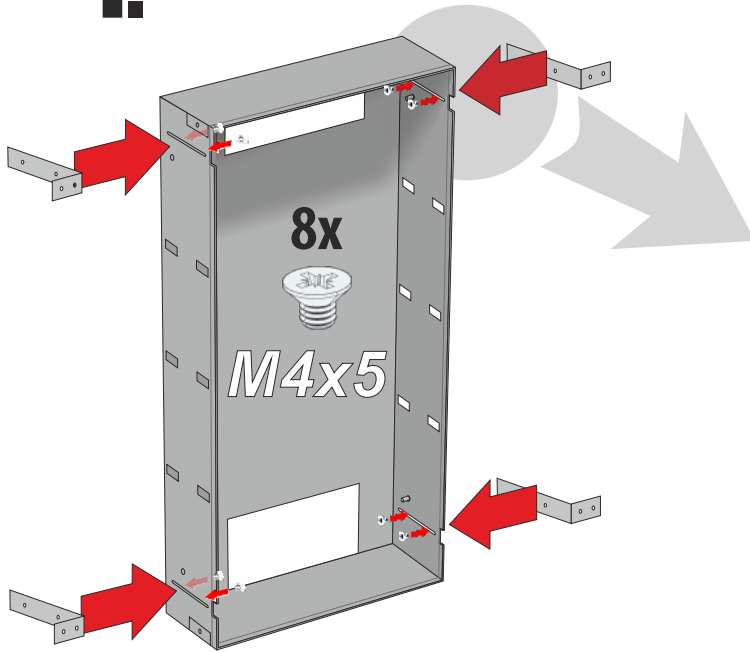

MB 600
MB 900

MB ES 3060
MB ES 4060

MB ES 3070
MB ES 4070

MB ES 3080
MB ES 4080

1.