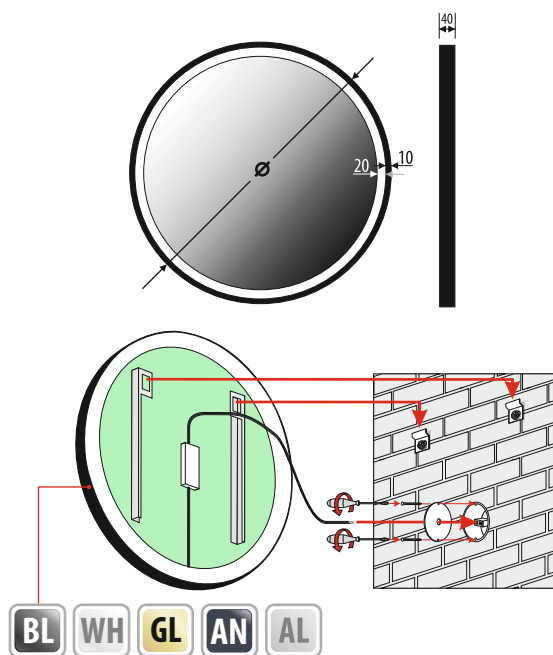

LUPE

4mm mirror, construction - varnished steel
 4mm Spiegel, Konstruktion - lackierter Stahl
 Lustro 4mm, konstrukcja - stal lakierowana

Technical data Technische Daten Dane techniczne

LUPE Ø 50	500	230V AC	~11,2 W
LUPE Ø 60	600	230V AC	~14,1 W
LUPE Ø 70	700	230V AC	~16,9 W
LUPE Ø 75	750	230V AC	~18,3 W
LUPE Ø 80	800	230V AC	~19,7 W
LUPE Ø 85	850	230V AC	~21,1 W
LUPE Ø 90	900	230V AC	~22,6 W
LUPE Ø 100	1000	230V AC	~25,4 W
LUPE Ø 110	1100	230V AC	~28,2 W
LUPE Ø 120	1200	230V AC	~31,0 W
LUPE Ø 130	1300	230V AC	~33,9 W
LUPE Ø 140	1400	230V AC	~36,7 W
LUPE Ø 150	1500	230V AC	~39,6 W

Other dimensions available on request
 Andere Abmessungen auf Anfrage
 Inne wymiary na zamówienie

LED colour / LED-Farbe / Kolor LED:

Additional elements on request / Zusatzelemente auf Anfrage
 Elementy dodatkowe na zamówienie