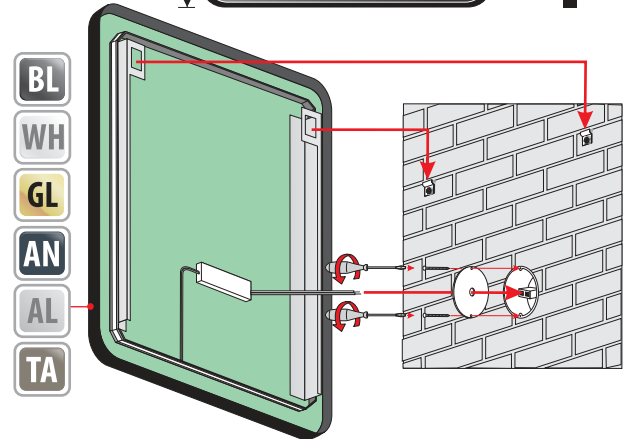

4mm mirror, construction - varnished steel
4mm Spiegel, Konstruktion - lackierter Stahl
Lustro 4mm, konstrukcja - stal lakierowana

Technical data   Technische Daten
Dane techniczne

BONITA PLUS 60x80	600	800	230V AC	~23,9 W
BONITA PLUS 80x80	800	800	230V AC	~28,3 W
BONITA PLUS 100x80	1000	800	230V AC	~32,7 W
BONITA PLUS 120x80	1200	800	230V AC	~37,1 W
BONITA PLUS 140x80	1400	800	230V AC	~41,5 W
BONITA PLUS 60x100	600	1000	230V AC	~28,3 W
BONITA PLUS 80x100	800	1000	230V AC	~32,7 W
BONITA PLUS 100x100	1000	1000	230V AC	~37,1 W
BONITA PLUS 120x100	1200	1000	230V AC	~41,5 W
BONITA PLUS 140x100	1400	1000	230V AC	~45,9 W

Other dimensions available on request
Andere Abmessungen auf Anfrage
Inne wymiary na zamówienie