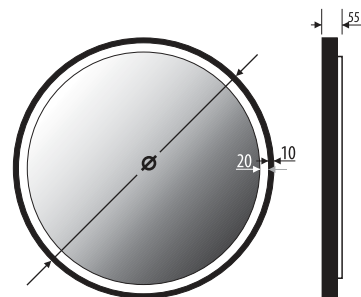

LUPE PLUS

4mm mirror, construction - varnished aluminium
4mm Spiegel, Konstruktion - lackierter Aluminium
Lustro 4mm, konstrukcja - aluminium lakierowane

Technical data Technische Daten Dane techniczne

LUPE PLUS Ø50	500	230V AC	~11,2 W
LUPE PLUS Ø60	600	230V AC	~14,1 W
LUPE PLUS Ø70	700	230V AC	~16,9 W
LUPE PLUS Ø75	750	230V AC	~18,3 W
LUPE PLUS Ø80	800	230V AC	~19,7 W
LUPE PLUS Ø85	850	230V AC	~21,1 W
LUPE PLUS Ø90	900	230V AC	~22,6 W
LUPE PLUS Ø100	1000	230V AC	~25,4 W
LUPE PLUS Ø110	1100	230V AC	~28,2 W
LUPE PLUS Ø120	1200	230V AC	~31,0 W
LUPE PLUS Ø130	1300	230V AC	~33,9 W
LUPE PLUS Ø140	1400	230V AC	~36,7 W
LUPE PLUS Ø150	1500	230V AC	~39,6 W

Other dimensions available on request
Andere Abmessungen auf Anfrage
Inne wymiary na zamówienie

LED colour / LED-Farbe / Kolor LED:

NW ~4000K standard	WW ~3000K	CW ~6000K	CCT 3000K -7200K

Additional elements on request / Zusatzelemente auf Anfrage
Elementy dodatkowe na zamówienie

LUPE PLUS