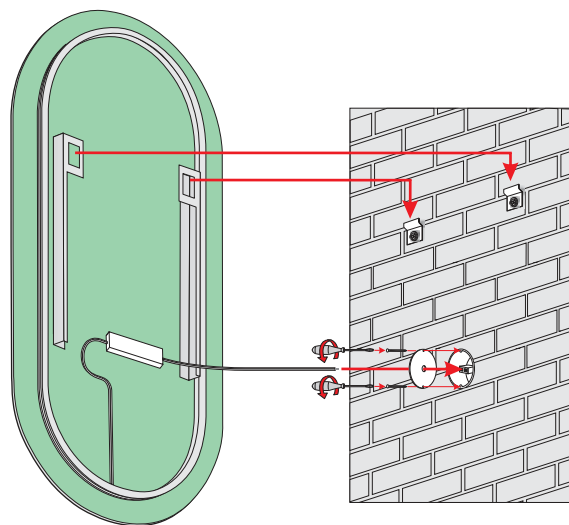

LENA

5mm mirror, construction - stainless steel
 5mm Spiegel, Konstruktion - Edelstahl
 Lustro 5mm, konstrukcja - stal nierdzewna

Technical data Technische Daten
 Dane techniczne

LENA 50x90
LENA 50x120
LENA 60x100
LENA 60x130
LENA 60x150