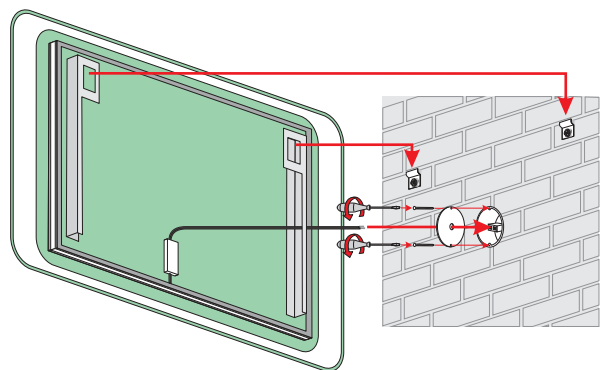

5mm mirror, construction - steel or varnished steel
5mm Spiegel, Konstruktion - Stahl oder lackierter Stahl
Lustro 5mm, konstrukcja - stalowa lub stal lakierowana

Technical data   Technische Daten
Dane techniczne

MARCO 100x60

MARCO 100x80

MARCO 120x80

Other dimensions available on request
Andere Abmessungen auf Anfrage
Inne wymiary na zamówienie

LED colour / LED-Farbe / Kolor LED:

Additional elements on request / Zusatzelemente auf Anfrage
Elementy dodatkowe na zamówienie