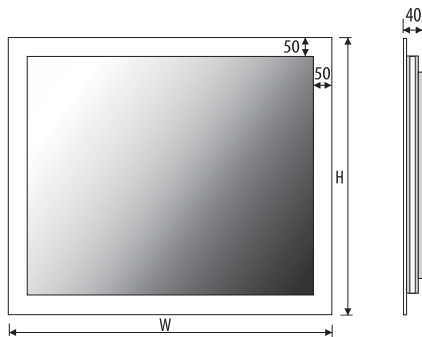

5mm mirror, construction - steel or varnished steel
5mm Spiegel, Konstruktion - Stahl oder lackierter Stahl
Lustro 5mm, konstrukcja - stalowa lub stal lakierowana