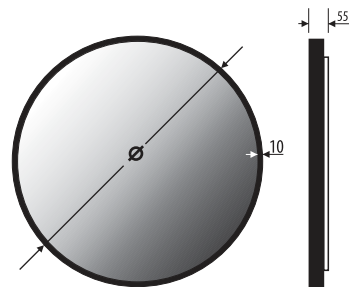

BL WH GL AN AL TA

LED colour / LED-Farbe / Kolor LED:

NW ~4000K WW ~3000K CW ~6000K CCT 3000K-7200K

standard

Additional elements on request / Zusatzelemente auf Anfrage
Elementy dodatkowe na zamówienie