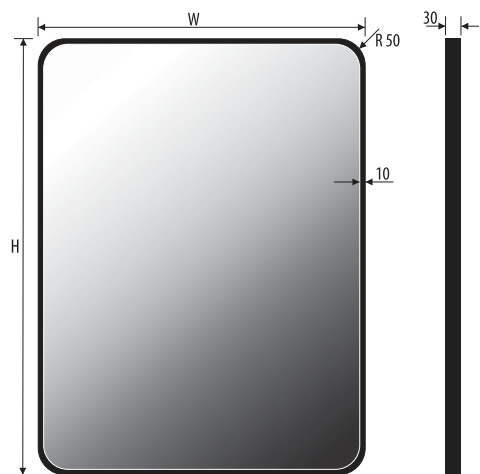

Technical data Technische Daten
 Dane techniczne

BONITA 60x80

BONITA 80x80

BONITA 100x80

BONITA 120x80

BONITA 140x80

BONITA 60x100

BONITA 80x100

BONITA 100x100

BONITA 120x100

BONITA 140x100

Other dimensions available on request
 Andere Abmessungen auf Anfrage
 Inne wymiary na zamówienie

Additional elements on request / Zusatzelemente auf Anfrage
 Elementy dodatkowe na zamówienie