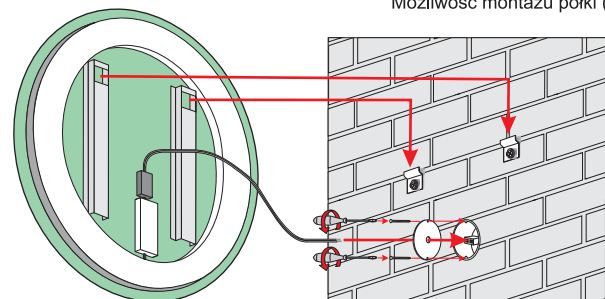

The possibility of mounting a shelf (page 118)
 Die Möglichkeit der Montage eines Regals (Seite 118)
 Możliwość montażu półki (str.118)

Technical data Technische Daten
 Dane techniczne

Model	Power (W)	Voltage (V)	Current (A)
CERCHIO R Ø50	~10,3	230V AC	~0,45
CERCHIO R Ø60	~13,1	230V AC	~0,57
CERCHIO R Ø70	~15,9	230V AC	~0,69
CERCHIO R Ø80	~18,8	230V AC	~0,82
CERCHIO R Ø90	~21,6	230V AC	~0,94
CERCHIO R Ø100	~24,4	230V AC	~1,06
CERCHIO R Ø120	~30,1	230V AC	~1,31
CERCHIO R Ø140	~35,7	230V AC	~1,55