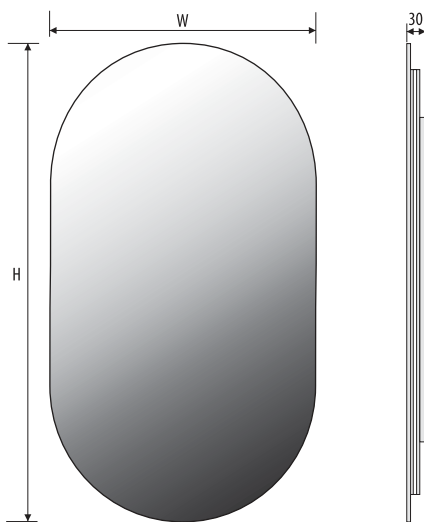

LENA

5mm mirror, construction - stainless steel
 5mm Spiegel, Konstruktion - Edelstahl
 Lustro 5mm, konstrukcja - stal nierdzewna

Technical data Technische Daten
 Dane techniczne

LENA 50x90
LENA 50x120
LENA 60x100
LENA 60x130
LENA 60x150