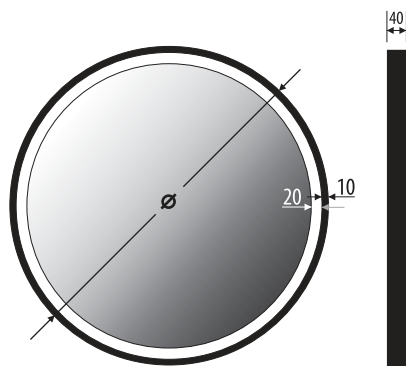

BL
WH

Leather
Leder
Skóra naturalna

Technical data Technische Daten
Dane techniczne

TEXAS Ø	Power (W)	Voltage (V)	Power (W)
TEXAS Ø60	600	230V AC	~14,1 W
TEXAS Ø70	700	230V AC	~16,9 W
TEXAS Ø75	750	230V AC	~18,3 W
TEXAS Ø80	800	230V AC	~19,7 W
TEXAS Ø85	850	230V AC	~21,1 W
TEXAS Ø90	900	230V AC	~22,6 W

Other dimensions available on request
Andere Abmessungen auf Anfrage
Inne wymiary na zamówienie

LED colour / LED-Farbe / Kolor LED:

NW	WW	CW	CCT
~4000K	~3000K	~6000K	3000K - 7200K

standard

Additional elements on request / Zusatzelemente auf Anfrage
Elementy dodatkowe na zamówienie