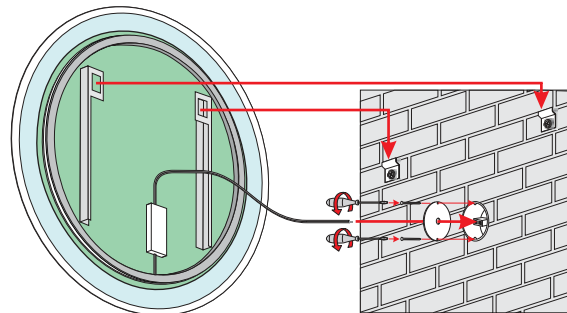

LUXORIA

5mm mirror, construction - stainless steel
 5mm Spiegel, Konstruktion - Edelstahl
 Lustro 5mm, konstrukcja - stal nierdzewna

Technical data Technische Daten
 Dane techniczne

LUXORIA Ø70	700	230V AC	~17,8 W
LUXORIA Ø80	800	230V AC	~21,2 W
LUXORIA Ø90	900	230V AC	~24,7 W
LUXORIA Ø100	1000	230V AC	~28,1 W
LUXORIA Ø110	1100	230V AC	~31,6 W
LUXORIA Ø120	1200	230V AC	~35,0 W