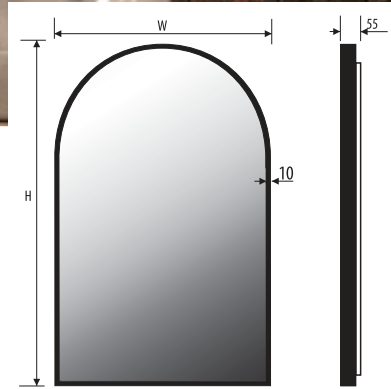

MALAGA PLUS

4mm mirror, construction - varnished aluminium
4mm Spiegel, Konstruktion - lackierter Aluminium
Lustro 4mm, konstrukcja - aluminium lakierowane

Technical data Technische Daten
Dane techniczne

MALAGA PLUS 40x90	400	900	230V AC	~20,63 W
MALAGA PLUS 45x90	450	900	230V AC	~21,45 W
MALAGA PLUS 50x70	500	700	230V AC	~18,15 W
MALAGA PLUS 60x80	600	800	230V AC	~20,0 W
MALAGA PLUS 80x100	800	1000	230V AC	~29,7 W
MALAGA PLUS 60x160	600	1600	230V AC	~39,6 W
MALAGA PLUS 70x180	700	1800	230V AC	~45,65 W
MALAGA PLUS 80x180	800	1800	230V AC	~47,3 W
MALAGA PLUS 80x200	800	2000	230V AC	~51,7 W

Other dimensions available on request
Andere Abmessungen auf Anfrage
Inne wymiary na zamówienie

LED colour / LED-Farbe / Kolor LED:

NW ~4000K standard	WW ~3000K	CW ~6000K	CCT 3000K -7200K

Additional elements on request / Zusatzelemente auf Anfrage
Elementy dodatkowe na zamówienie

MALAGA PLUS