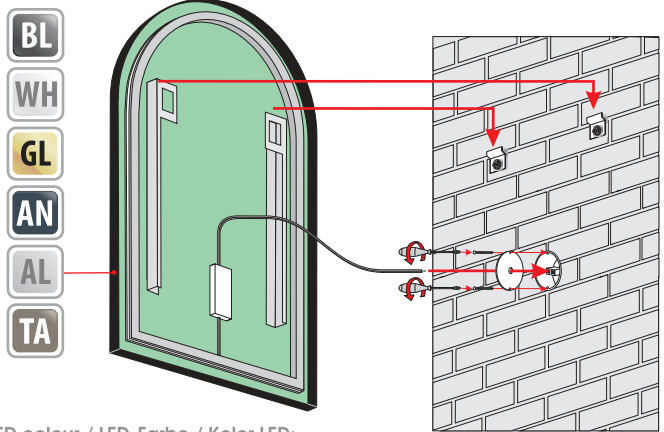

Technical data Technische Daten
Dane techniczne

MALAGA PLUS 40x90	400	900	230V AC	~20,63 W
MALAGA PLUS 45x90	450	900	230V AC	~21,45 W
MALAGA PLUS 50x70	500	700	230V AC	~18,15 W
MALAGA PLUS 60x80	600	800	230V AC	~20,0 W
MALAGA PLUS 80x100	800	1000	230V AC	~29,7 W
MALAGA PLUS 60x160	600	1600	230V AC	~39,6 W
MALAGA PLUS 70x180	700	1800	230V AC	~45,65 W
MALAGA PLUS 80x180	800	1800	230V AC	~47,3 W
MALAGA PLUS 80x200	800	2000	230V AC	~51,7 W

Other dimensions available on request
Andere Abmessungen auf Anfrage
Inne wymiary na zamówienie