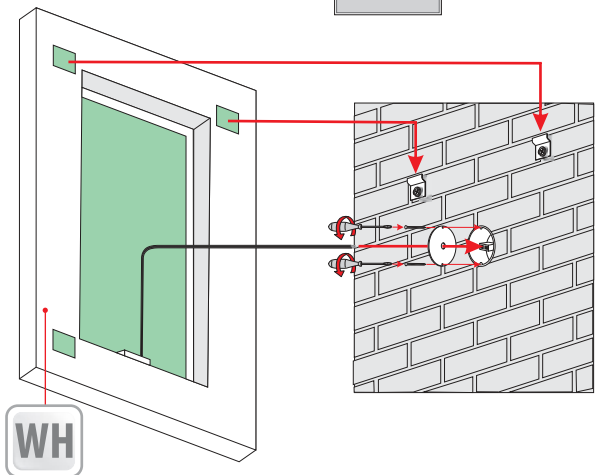

Installation position
 Montageposition/ Pozycja montażu

Technical data Technische Daten
 Dane techniczne

FRAME 45x80	450	800	230V AC	~18,9 W
FRAME 80x60	800	600	230V AC	~21,6 W
FRAME 100x80	1000	800	230V AC	~28,8 W
FRAME 120x80	1200	800	230V AC	~32,4 W