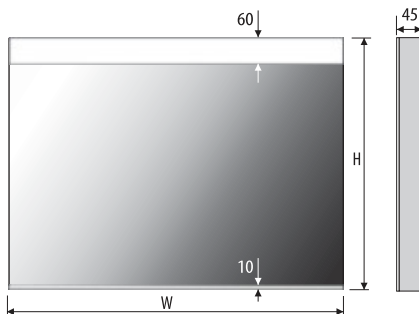

Technical data		Technische Daten	
	Dane techniczne			
LEONARDO 80x60	800	600	230V AC	~27,6 W
LEONARDO 80x80	800	800	230V AC	~27,6 W
LEONARDO 100x80	1000	800	230V AC	~34,8 W
LEONARDO 120x80	1200	800	230V AC	~42,0 W

Other dimensions available on request
Andere Abmessungen auf Anfrage
Inne wymiary na zamówienie

LED colour / LED-Farbe / Kolor LED:

NW ~4000K	WW ~3000K	CW ~6000K	CCT 3000K -7200K

standard

Additional elements on request / Zusatzelemente auf Anfrage
Elementy dodatkowe na zamówienie

IP20 IP44 A+ D LED