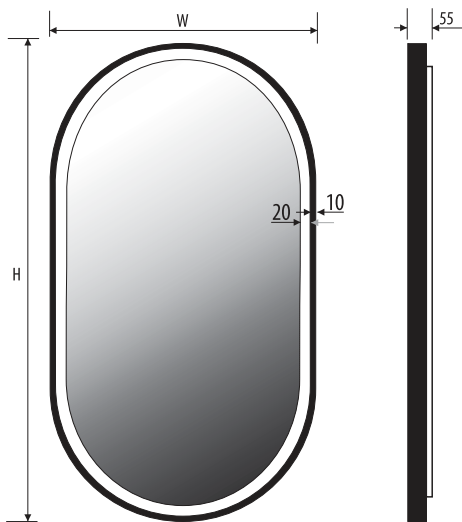

4mm mirror, construction - varnished aluminium
4mm Spiegel, Konstruktion - lackierter Aluminium
Lustro 4mm, konstrukcja - aluminium lakierowane