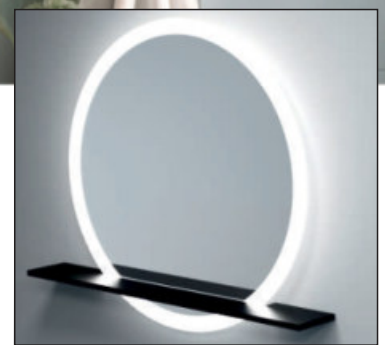

Additional elements on request / Zusatzelemente auf Anfrage
 Elementy dodatkowe na zamówienie

MALAGA PLUS

5mm mirror, construction - stainless steel
 5mm Spiegel, Konstruktion - Edelstahl
 Lustro 5mm, konstrukcja - stal nierdzewna