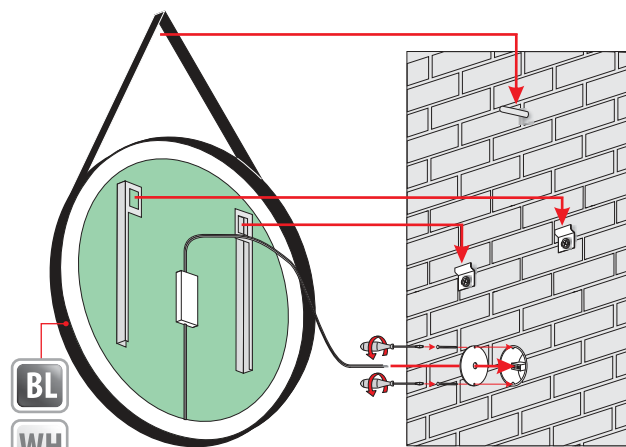

BL
WH

Leather
Leder
Skóra naturalna

Technical data Technische Daten
Dane techniczne

TEXAS Ø	Power (W)	Voltage (V)	Power (W)
TEXAS Ø60	600	230V AC	~14,1 W
TEXAS Ø70	700	230V AC	~16,9 W
TEXAS Ø75	750	230V AC	~18,3 W
TEXAS Ø80	800	230V AC	~19,7 W
TEXAS Ø85	850	230V AC	~21,1 W
TEXAS Ø90	900	230V AC	~22,6 W

Other dimensions available on request
Andere Abmessungen auf Anfrage
Inne wymiary na zamówienie

LED colour / LED-Farbe / Kolor LED:

NW	WW	CW	CCT
~4000K	~3000K	~6000K	3000K - 7200K

standard

Additional elements on request / Zusatzelemente auf Anfrage
Elementy dodatkowe na zamówienie