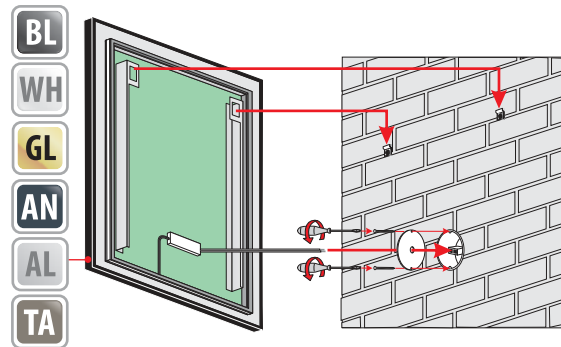

ASTON PLUS

4mm mirror, construction - varnished steel
 4mm Spiegel, Konstruktion - lackierter Stahl
 Lustro 4mm, konstrukcja - stal lakierowana

ASTON PLUS 60x80

Technical data		Technische Daten	
Dane techniczne			
600	800	230V AC	~49,6 W