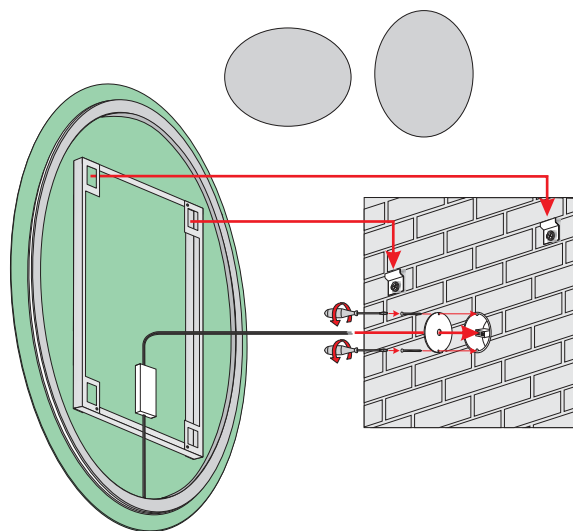

Additional elements on request / Zusatzelemente auf Anfrage
 Elementy dodatkowe na zamówienie

ELIPSO Z

5mm mirror, construction - stainless steel
 5mm Spiegel, Konstruktion - Edelstahl
 Lustro 5mm, konstrukcja - stal nierdzewna

Installation position
 Montageposition/ Pozycja montażu

Technical data Technische Daten
 Dane techniczne

ELIPSO Z 50x70

ELIPSO Z 60x80

ELIPSO Z 70x90

ELIPSO Z 80x100

Other dimensions available on request
 Andere Abmessungen auf Anfrage
 Inne wymiary na zamówienie