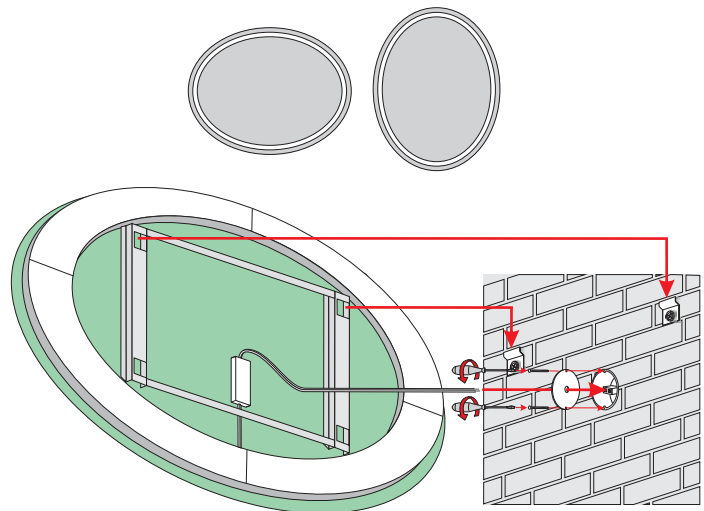

Installation position
 Montageposition/ Pozycja montażu

Technical data Technische Daten
 Dane techniczne

ELIPSO Z 50x70

ELIPSO Z 60x80

ELIPSO Z 70x90

ELIPSO Z 80x100

Other dimensions available on request
 Andere Abmessungen auf Anfrage
 Inne wymiary na zamówienie

Installation position
 Montageposition/ Pozycja montażu

Technical data Technische Daten
 Dane techniczne

ELIPSO R 50x70

ELIPSO R 60x80

ELIPSO R 70x90

ELIPSO R 80x100

Other dimensions available on request
 Andere Abmessungen auf Anfrage
 Inne wymiary na zamówienie