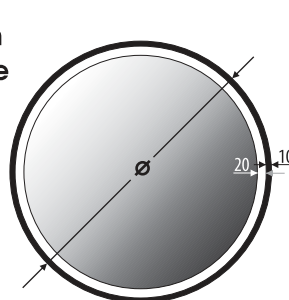

The possibility of mounting a shelf (page 118)
Die Möglichkeit der Montage eines Regals (Seite 118)
Możliwość montażu półki (str.118)

- BL
- WH
- GL
- AN
- AL
- TA