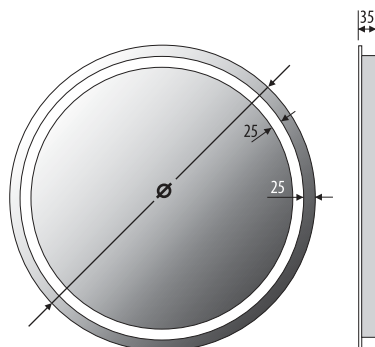

The possibility of mounting a shelf (page 118)
 Die Möglichkeit der Montage eines Regals (Seite 118)
 Możliwość montażu półki (str.118)

Technical data Technische Daten
 Dane techniczne

Model	Power (W)	Voltage (V)	Current (A)
CERCHIO R Ø50	~10,3	230V AC	~0,45
CERCHIO R Ø60	~13,1	230V AC	~0,57
CERCHIO R Ø70	~15,9	230V AC	~0,69
CERCHIO R Ø80	~18,8	230V AC	~0,82
CERCHIO R Ø90	~21,6	230V AC	~0,94
CERCHIO R Ø100	~24,4	230V AC	~1,06
CERCHIO R Ø120	~30,1	230V AC	~1,31
CERCHIO R Ø140	~35,7	230V AC	~1,55