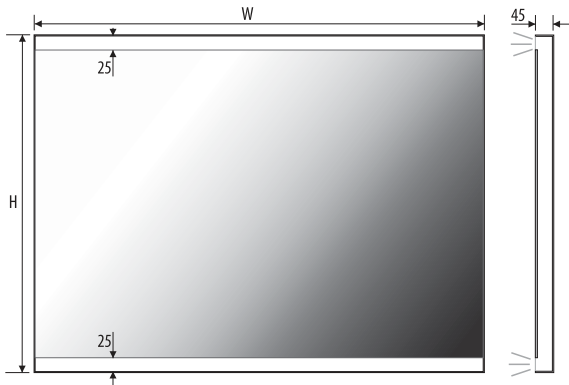

FRAME 2

4mm mirror, construction - varnished steel
4mm Spiegel, Konstruktion - lackierter Stahl
Lustro 4mm, konstrukcja - stal lakierowana

Installation position
Montageposition/ Pozycja montażu

Technical data Technische Daten Dane techniczne

FRAME 2 45x80

450	800	230V AC	~7,5 W

FRAME 2 80x60

800	600	230V AC	~13,8 W

FRAME 2 80x80

800	800	230V AC	~13,8 W

FRAME 2 100x80

1000	800	230V AC	~17,4 W

FRAME 2 120x80

1200	800	230V AC	~21,0 W

Other dimensions available on request
Andere Abmessungen auf Anfrage
Inne wymiary na zamówienie

LED colour / LED-Farbe / Kolor LED:

NW ~4000K standard	WW ~3000K	CW ~6000K	CCT 3000K -7200K

Additional elements on request / Zusatzelemente auf Anfrage
Elementy dodatkowe na zamówienie

FRAME 2