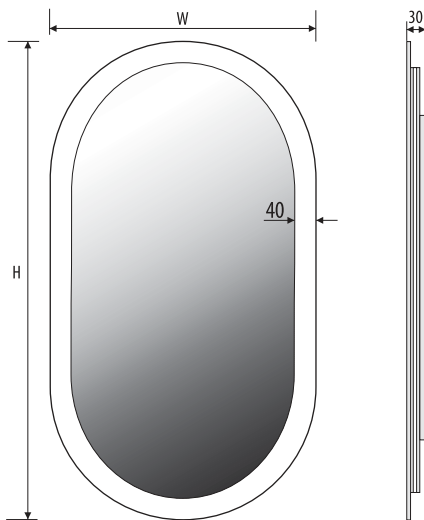

IP20 IP44 AIG G LED COB

LENA

5mm mirror, construction - stainless steel
 5mm Spiegel, Konstruktion - Edelstahl
 Lustro 5mm, konstrukcja - stal nierdzewna

Technical data Technische Daten
 Dane techniczne

LIVIA 50x90
LIVIA 50x120
LIVIA 60x100
LIVIA 60x130
LIVIA 60x150