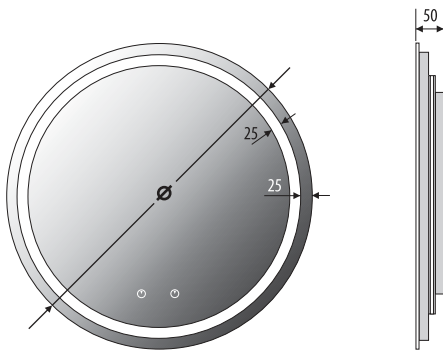

Technical data   Technische Daten   Dane techniczne

Model	Voltage	Power
CERCHIO R DUO Ø50	230V AC	~22,9 W
CERCHIO R DUO Ø60	230V AC	~29,1 W
CERCHIO R DUO Ø70	230V AC	~35,4 W
CERCHIO R DUO Ø80	230V AC	~41,7 W
CERCHIO R DUO Ø90	230V AC	~48,0 W
CERCHIO R DUO Ø100	230V AC	~54,3 W
CERCHIO R DUO Ø120	230V AC	~66,8 W
CERCHIO R DUO Ø140	230V AC	~79,4 W

Other dimensions available on request
Andere Abmessungen auf Anfrage
Inne wymiary na zamówienie

LED colour / LED-Farbe / Kolor LED:

NW ~4000K standard
WW ~3000K
CW ~6000K
CCT 3000K -7200K

Additional elements on request / Zusatzelemente auf Anfrage
Elementy dodatkowe na zamówienie

3 5 6 7A 8 9 10
13 14 15 17B 19 23

IP20 IP44 AIG F LED + LED COB

CERCHIO R DUO