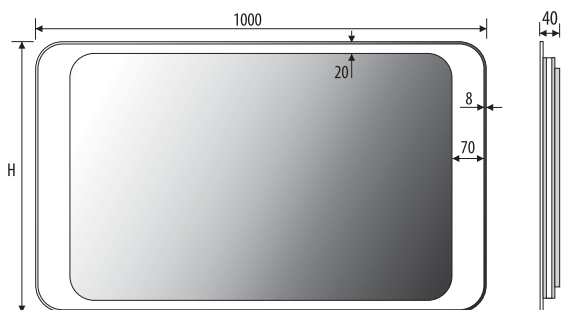

5mm mirror, construction - steel or varnished steel
5mm Spiegel, Konstruktion - Stahl oder lackierter Stahl
Lustro 5mm, konstrukcja - stalowa lub stal lakierowana

Technical data   Technische Daten
Dane techniczne

MARCO 100x60

MARCO 100x80

MARCO 120x80

Other dimensions available on request
Andere Abmessungen auf Anfrage
Inne wymiary na zamówienie

LED colour / LED-Farbe / Kolor LED:

Additional elements on request / Zusatzelemente auf Anfrage
Elementy dodatkowe na zamówienie