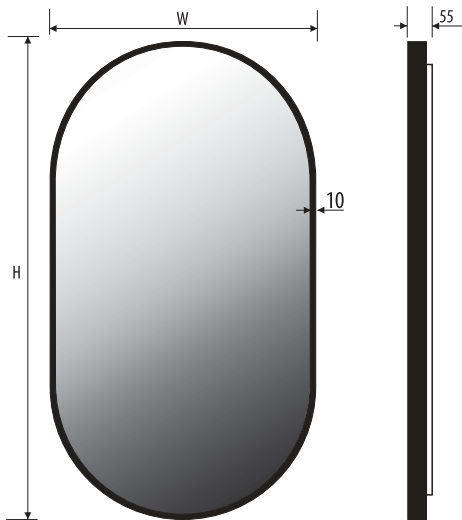

LISA 50x90

LISA 50x120

LISA 60x100

LISA 60x130

LISA 60x150

Other dimensions available on request
 Andere Abmessungen auf Anfrage
 Inne wymiary na zamówienie

Additional elements on request / Zusatzelemente auf Anfrage
 Elementy dodatkowe na zamówienie

LISA PLUS

4mm mirror, construction - varnished aluminium
 4mm Spiegel, Konstruktion - lackierter Aluminium
 Lustro 4mm, konstrukcja - aluminium lakierowane

Technical data Technische Daten
 Dane techniczne