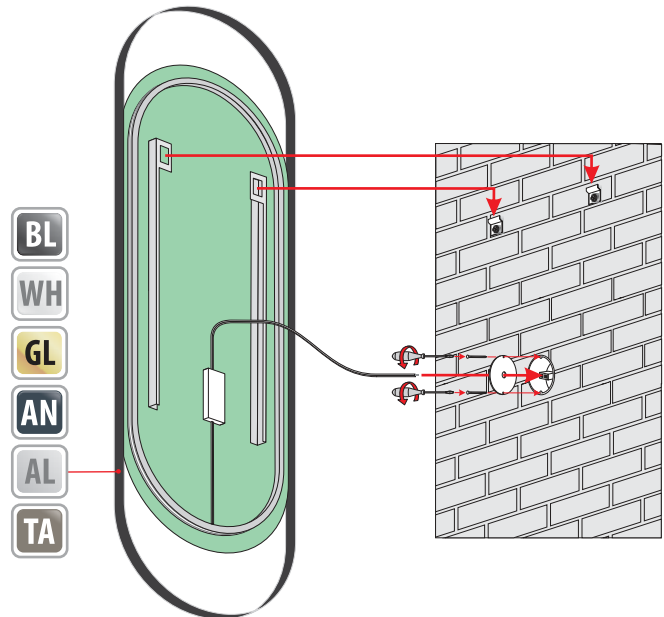

Leather
 Leder
 Skóra naturalna

Additional elements on request / Zusatzelemente auf Anfrage
 Elementy dodatkowe na zamówienie

ANDREA

4mm mirror, construction - varnished steel
 4mm Spiegel, Konstruktion - lackierter Stahl
 Lustro 4mm, konstrukcja - stal lakierowana