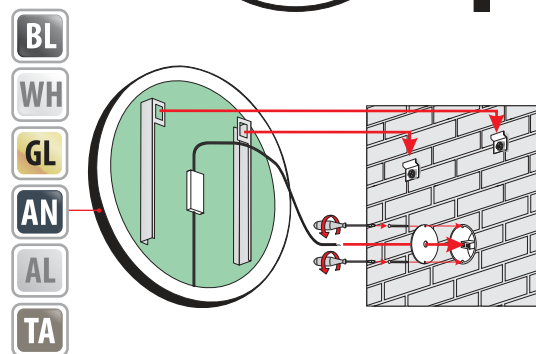

LUPE PLUS

4mm mirror, construction - varnished aluminium
4mm Spiegel, Konstruktion - lackierter Aluminium
Lustro 4mm, konstrukcja - aluminium lakierowane

Technical data Technische Daten Dane techniczne

LUPE PLUS Ø50	500	230V AC	~11,2 W
LUPE PLUS Ø60	600	230V AC	~14,1 W
LUPE PLUS Ø70	700	230V AC	~16,9 W
LUPE PLUS Ø75	750	230V AC	~18,3 W
LUPE PLUS Ø80	800	230V AC	~19,7 W
LUPE PLUS Ø85	850	230V AC	~21,1 W
LUPE PLUS Ø90	900	230V AC	~22,6 W
LUPE PLUS Ø100	1000	230V AC	~25,4 W
LUPE PLUS Ø110	1100	230V AC	~28,2 W
LUPE PLUS Ø120	1200	230V AC	~31,0 W
LUPE PLUS Ø130	1300	230V AC	~33,9 W
LUPE PLUS Ø140	1400	230V AC	~36,7 W
LUPE PLUS Ø150	1500	230V AC	~39,6 W

Other dimensions available on request
Andere Abmessungen auf Anfrage
Inne wymiary na zamówienie

LED colour / LED-Farbe / Kolor LED:

NW ~4000K standard	WW ~3000K	CW ~6000K	CCT 3000K -7200K

Additional elements on request / Zusatzelemente auf Anfrage
Elementy dodatkowe na zamówienie

LUPE PLUS