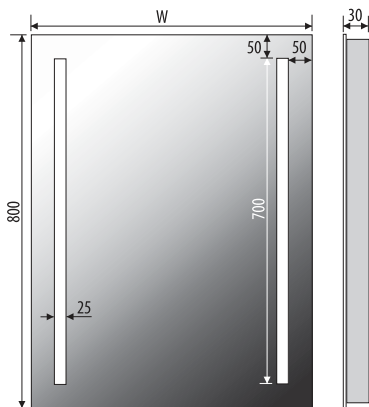

The possibility of mounting a shelf (page 119)
Die Möglichkeit der Montage eines Regals (Seite 119)
Możliwość montażu półki (str.119)