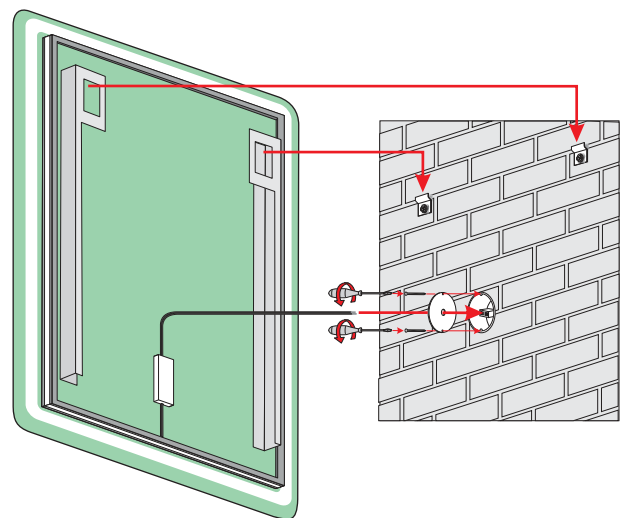

5mm mirror, construction - steel or varnished steel
5mm Spiegel, Konstruktion - Stahl oder lackierter Stahl
Lustro 5mm, konstrukcja - stalowa lub stal lakierowana