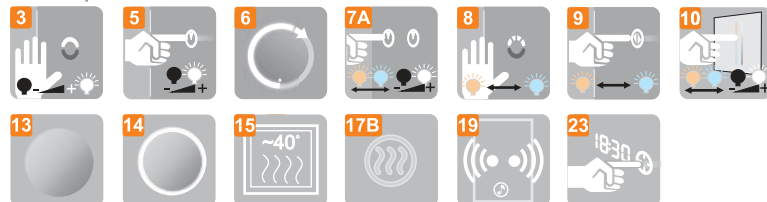

SOFIA 50x70

SOFIA 60x80

SOFIA 70x90

SOFIA 80x100

Other dimensions available on request
 Andere Abmessungen auf Anfrage
 Inne wymiary na zamówienie

LED colour / LED-Farbe / Kolor LED:

Additional elements on request / Zusatzelemente auf Anfrage
 Elementy dodatkowe na zamówienie