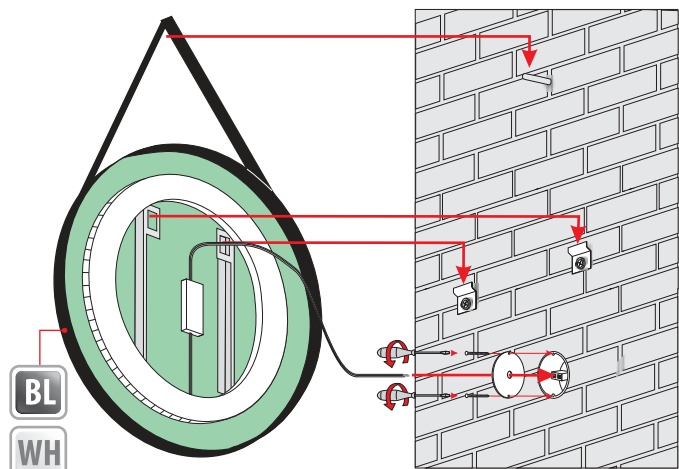

4mm mirror, construction - varnished aluminium
4mm Spiegel, Konstruktion - lackierter Aluminium
Lustro 4mm, konstrukcja - aluminium lakierowane