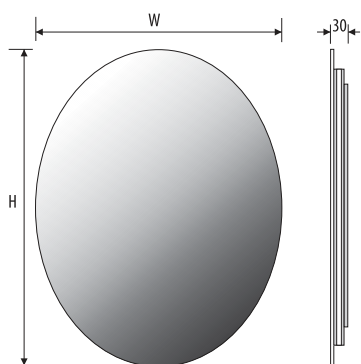

5mm mirror, construction - stainless steel
5mm Spiegel, Konstruktion - Edelstahl
Lustro 5mm, konstrukcja - stal nierdzewna