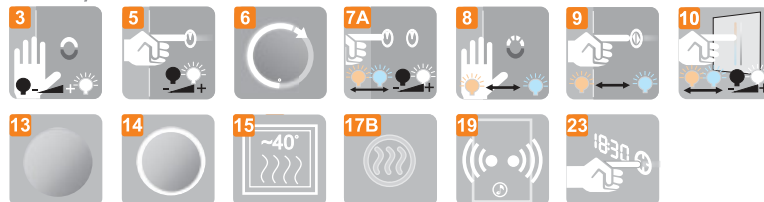

LED colour / LED-Farbe / Kolor LED:

NW ~4000K standard	WW ~3000K	CW ~6000K	CCT 3000K -7200K

Additional elements on request / Zusatzelemente auf Anfrage
Elementy dodatkowe na zamówienie