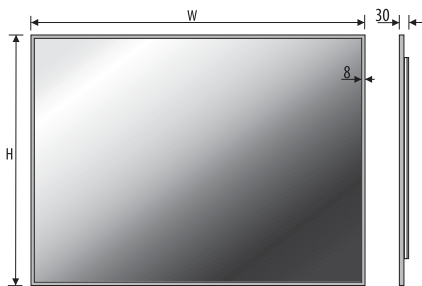

4mm mirror, construction - aluminum frame
4mm Spiegel, Konstruktion - Aluminiumrahmen
Lustro 4mm, konstrukcja - rama aluminiowa