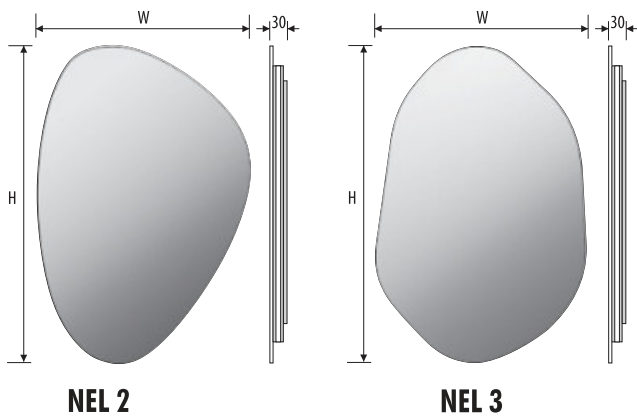

5mm mirror, construction - stainless steel
5mm Spiegel, Konstruktion - Edelstahl
Lustro 5mm, konstrukcja - stal nierdzewna