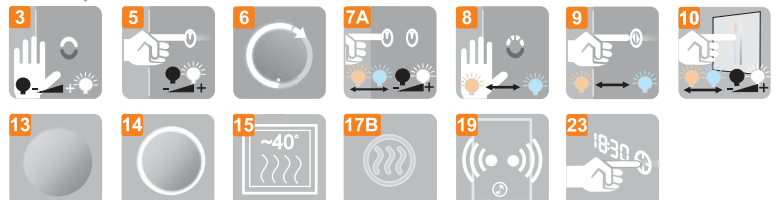

Technical data Technische Daten
Dane techniczne

ELIPSO R 50x70

ELIPSO R 60x80

ELIPSO R 70x90

ELIPSO R 80x100

Other dimensions available on request
Andere Abmessungen auf Anfrage
Inne wymiary na zamówienie

LED colour / LED-Farbe / Kolor LED:

Additional elements on request / Zusatzelemente auf Anfrage
Elementy dodatkowe na zamówienie