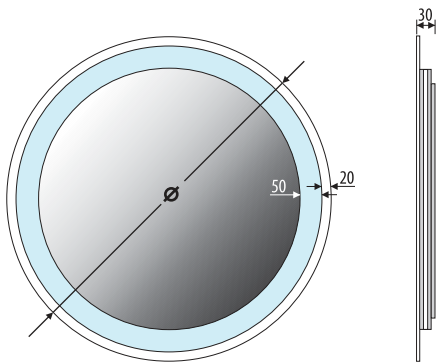

LUXORIA

5mm mirror, construction - stainless steel
 5mm Spiegel, Konstruktion - Edelstahl
 Lustro 5mm, konstrukcja - stal nierdzewna

Technical data Technische Daten
 Dane techniczne

LUXORIA Ø70	700	230V AC	~17,8 W
LUXORIA Ø80	800	230V AC	~21,2 W
LUXORIA Ø90	900	230V AC	~24,7 W
LUXORIA Ø100	1000	230V AC	~28,1 W
LUXORIA Ø110	1100	230V AC	~31,6 W
LUXORIA Ø120	1200	230V AC	~35,0 W