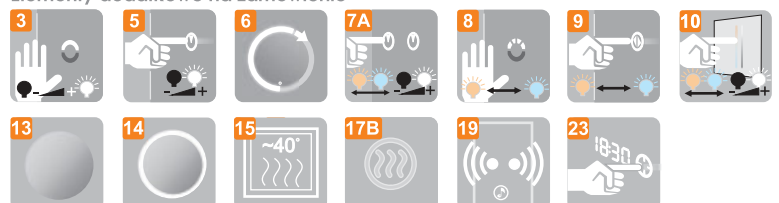

Technical data   Technische Daten
Dane techniczne

FORMA 60x80

FORMA 100x60

FORMA 100x80

FORMA 120x80

Other dimensions available on request
Andere Abmessungen auf Anfrage
Inne wymiary na zamówienie

LED colour / LED-Farbe / Kolor LED:

Additional elements on request / Zusatzelemente auf Anfrage
Elementy dodatkowe na zamówienie