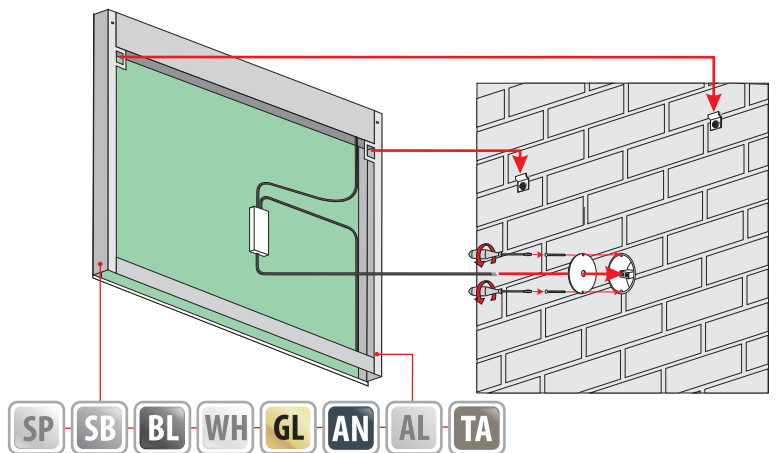

5mm mirror, construction - steel or varnished steel
 5mm Spiegel, Konstruktion - Stahl oder lackierter Stahl
 Lustro 5mm, konstrukcja - stalowa lub stal lakierowana

	Technical data		Technische Daten	
	Dane techniczne			
LEONARDO 80x60	800	600	230V AC	~27,6 W
LEONARDO 80x80	800	800	230V AC	~27,6 W
LEONARDO 100x80	1000	800	230V AC	~34,8 W
LEONARDO 120x80	1200	800	230V AC	~42,0 W