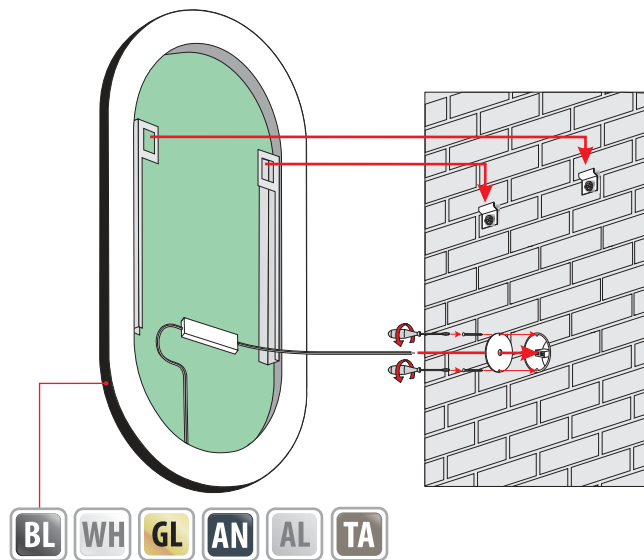

LISA PLUS

LAURA

4mm mirror, construction - varnished aluminium
 4mm Spiegel, Konstruktion - lackierter Aluminium
 Lustro 4mm, konstrukcja - aluminium lakierowane

Technical data Technische Daten
 Dane techniczne