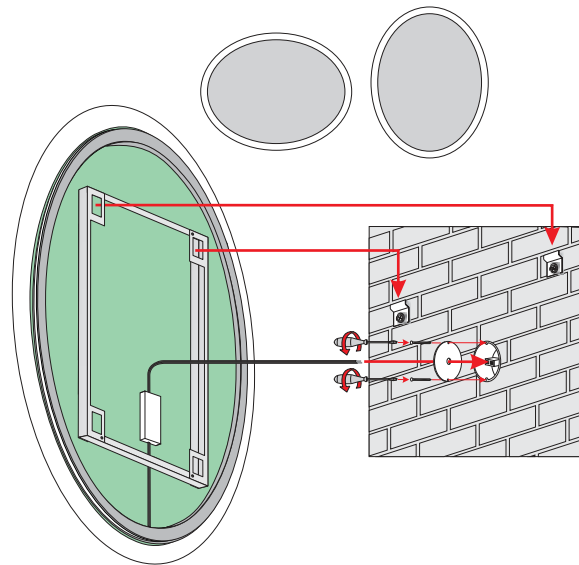

Installation position
 Montageposition/ Pozycja montażu

Technical data Technische Daten
 Dane techniczne

ELIPSO R 50x70

ELIPSO R 60x80

ELIPSO R 70x90

ELIPSO R 80x100

Other dimensions available on request
 Andere Abmessungen auf Anfrage
 Inne wymiary na zamówienie

5mm mirror, construction - stainless steel
 5mm Spiegel, Konstruktion - Edelstahl
 Lustro 5mm, konstrukcja - stal nierdzewna

Installation position
 Montageposition/ Pozycja montażu

Technical data Technische Daten
 Dane techniczne