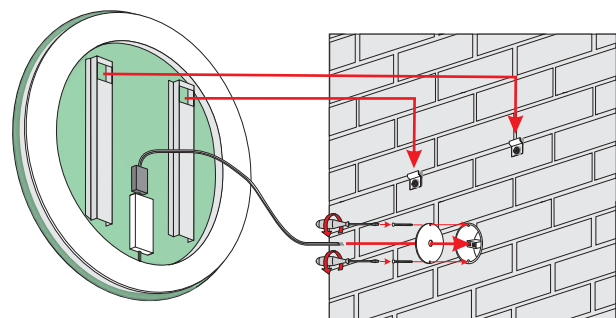

LED colour / LED-Farbe / Kolor LED:

NW ~4000K standard	WW ~3000K	CW ~6000K	CCT 3000K -7200K

Additional elements on request / Zusatzelemente auf Anfrage
Elementy dodatkowe na zamówienie

3 Hand sensor	5 Touch sensor	6 Motion sensor	7A Dimmer	8 Light sensor	9 Timer
10 Remote control	15 40° beam angle	17B Waterproof	19 Bluetooth	23 18-30° beam angle	

IP20	IP44	AG	G	LED COB

ONYX PLUS