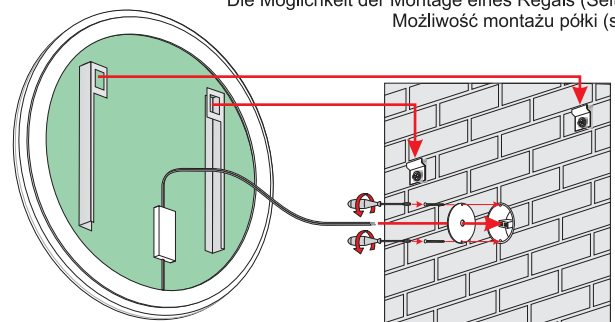

3 5 6 7A 8 9 10
13 14 15 17B 19 23

IP20 IP44 AIG F LED + LED COB

CERCHIO R DUO

MILANO

5mm mirror, construction - stainless steel
 5mm Spiegel, Konstruktion - Edelstahl
 Lustro 5mm, konstrukcja - stal nierdzewna

The possibility of mounting a shelf (page 118)
 Die Möglichkeit der Montage eines Regals (Seite 118)
 Możliwość montażu półki (str.118)

Technical data Technische Daten
 Dane techniczne

MILANO Ø50	500	230V AC	~12,2 W
MILANO Ø60	600	230V AC	~15,0 W
MILANO Ø70	700	230V AC	~17,9 W
MILANO Ø80	800	230V AC	~20,7 W
MILANO Ø90	900	230V AC	~23,5 W
MILANO Ø100	1000	230V AC	~26,3 W
MILANO Ø120	1200	230V AC	~32,0 W