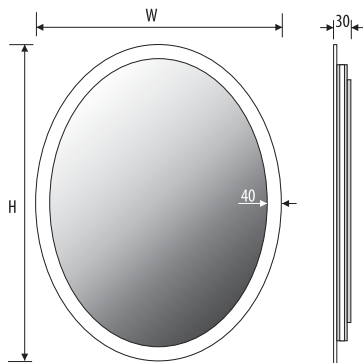

5mm mirror, construction - stainless steel
5mm Spiegel, Konstruktion - Edelstahl
Lustro 5mm, konstrukcja - stal nierdzewna