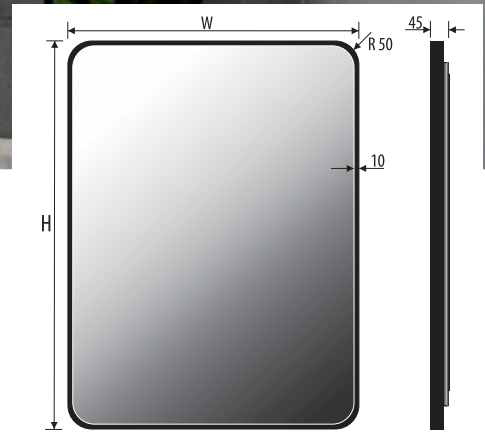

BONITA PLUS