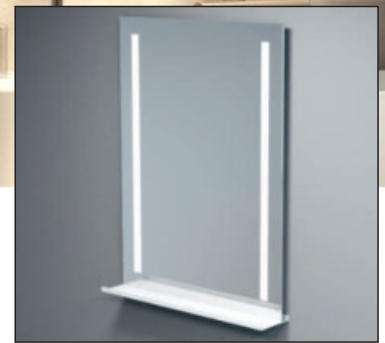

CLASSIC

5mm mirror, construction - steel or varnished steel
 5mm Spiegel, Konstruktion - Stahl oder lackierter Stahl
 Lustro 5mm, konstrukcja - stalowa lub stal lakierowana

The possibility of mounting a shelf (page 119)
 Die Möglichkeit der Montage eines Regals (Seite 119)
 Możliwość montażu półki (str.119)