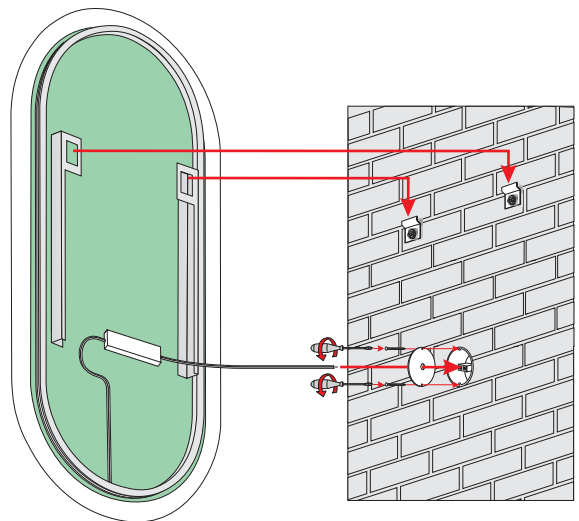

IP20 IP44 AIG G LED COB

LENA

5mm mirror, construction - stainless steel
 5mm Spiegel, Konstruktion - Edelstahl
 Lustro 5mm, konstrukcja - stal nierdzewna

Technical data Technische Daten
 Dane techniczne

LIVIA 50x90
LIVIA 50x120
LIVIA 60x100
LIVIA 60x130
LIVIA 60x150