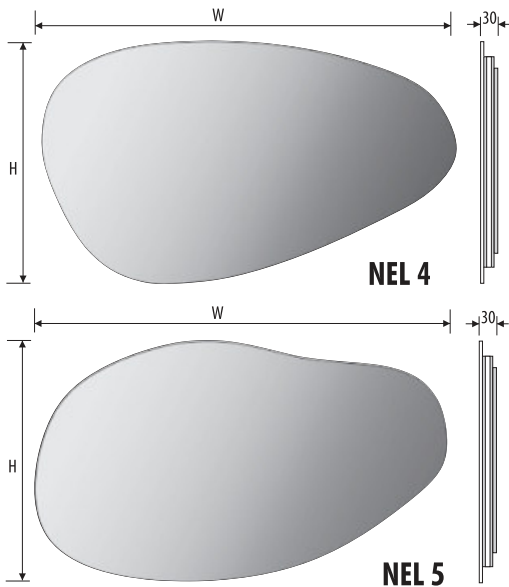

Installation position/ Montageposition/ Pozycja montażu

Technical data Technische Daten
Dane techniczne

NEL 4 100x60
NEL 5 100x60

NEL 4 120x70
NEL 5 120x70

NEL 4 140x80
NEL 5 140x80

Other dimensions available on request
Andere Abmessungen auf Anfrage
Inne wymiary na zamówienie