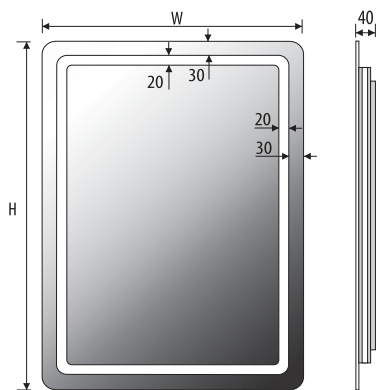

5mm mirror, construction - steel or varnished steel
5mm Spiegel, Konstruktion - Stahl oder lackierter Stahl
Lustro 5mm, konstrukcja - stalowa lub stal lakierowana