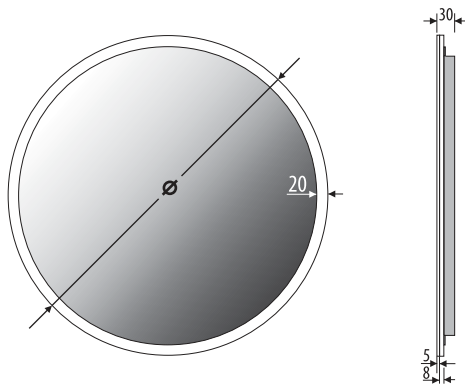

3 5 6 7A 8 9 10
13 14 15 17B 19 23

IP20 IP44 AIG F LED + LED COB

CERCHIO R DUO

MILANO

5mm mirror, construction - stainless steel
 5mm Spiegel, Konstruktion - Edelstahl
 Lustro 5mm, konstrukcja - stal nierdzewna