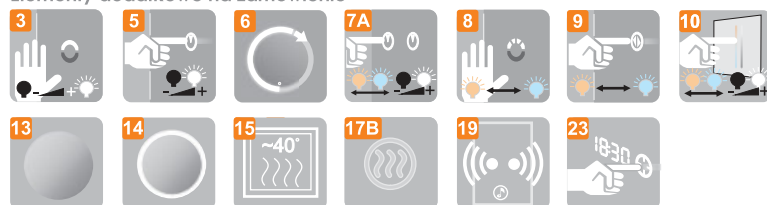

Technical data Technische Daten
Dane techniczne

LUNA Ø 70	700	230V AC	~22,4 W
LUNA Ø 80	800	230V AC	~25,3 W
LUNA Ø 90	900	230V AC	~29,3 W
LUNA Ø 100	1000	230V AC	~33,0 W

Other dimensions available on request
Andere Abmessungen auf Anfrage
Inne wymiary na zamówienie

LED colour / LED-Farbe / Kolor LED:

NW ~4000K standard	WW ~3000K	CW ~6000K	CCT 3000K -7200K

Additional elements on request / Zusatzelemente auf Anfrage
Elementy dodatkowe na zamówienie