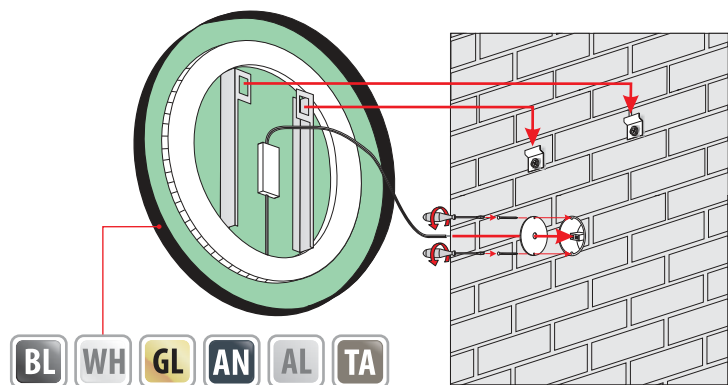

Additional elements on request / Zusatzelemente auf Anfrage
 Elementy dodatkowe na zamówienie

SELENA

SELENA PLUS

4mm mirror, construction - varnished aluminium
 4mm Spiegel, Konstruktion - lackierter Aluminium
 Lustro 4mm, konstrukcja - aluminium lakierowane