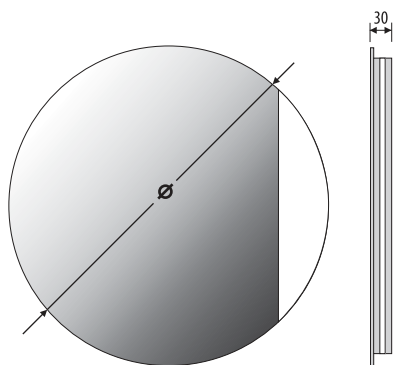

5mm mirror, construction - stainless steel
5mm Spiegel, Konstruktion - Edelstahl
Lustro 5mm, konstrukcja - stal nierdzewna

Installation position
Montageposition/ Pozycja montażu

The possibility of mounting a shelf (page 118)
Die Möglichkeit der Montage eines Regals (Seite 118)
Możliwość montażu półki (str.118)

Technical data Technische Daten
Dane techniczne

LUNA Ø 70	700	230V AC	~22,4 W
LUNA Ø 80	800	230V AC	~25,3 W
LUNA Ø 90	900	230V AC	~29,3 W
LUNA Ø 100	1000	230V AC	~33,0 W

Other dimensions available on request
Andere Abmessungen auf Anfrage
Inne wymiary na zamówienie

LED colour / LED-Farbe / Kolor LED:

NW ~4000K standard	WW ~3000K	CW ~6000K	CCT 3000K -7200K

Additional elements on request / Zusatzelemente auf Anfrage
Elementy dodatkowe na zamówienie