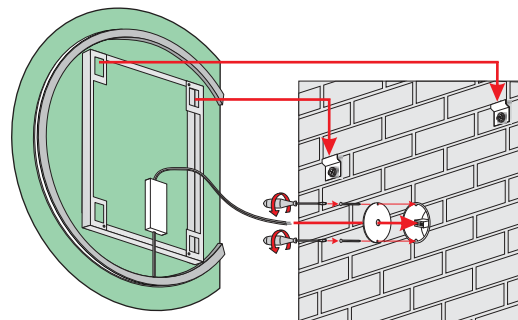

Cutting the mirror every 5 cm. Other diensions available on request. It is also possible to cut the mirror horizontally - on request
 Schneiden Sie den Spiegel alle 5 cm. Andere Abmessungen auf Anfrage. Es ist auch möglich, den Spiegel horizontal zu schneiden - auf Anfrage
 Cięcie lustra co 5cm. Inne wymiary na zamówienie. Możliwe cięcie lustra także w poziomie-na zamówienie