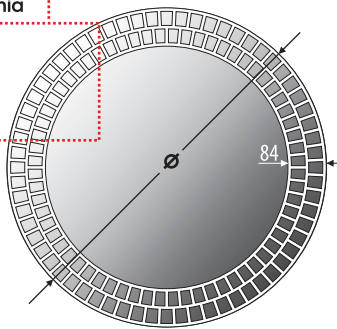

Technical data Technische Daten
Dane techniczne

CARMEN Ø70

700	230V AC	~20,4 W

CARMEN Ø80

800	230V AC	~23,8 W

CARMEN Ø90

900	230V AC	~27,3 W

CARMEN Ø100

1000	230V AC	~30,7 W

Other dimensions available on request
Andere Abmessungen auf Anfrage
Inne wymiary na zamówienie

LED colour / LED-Farbe / Kolor LED:

NW ~4000K standard	WW ~3000K	CW ~6000K	CCT 3000K -7200K

Additional elements on request / Zusatzelemente auf Anfrage
Elementy dodatkowe na zamówienie

3	5	6	7A	8	9	10
13	14	15	17B	19	23	

IP20

IP44

AG

G

LED
COB

CARMEN