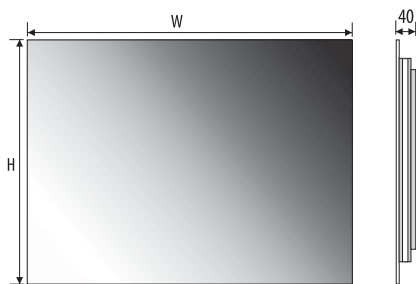

5mm mirror, construction - steel or varnished steel
5mm Spiegel, Konstruktion - Stahl oder lackierter Stahl
Lustro 5mm, konstrukcja - stalowa lub stal lakierowana

Technical data   Technische Daten
Dane techniczne

SONIA 80x60

800	600	230V AC	~28,6 W

SONIA 100x60

1000	600	230V AC	~33,0 W

SONIA 100x80

1000	800	230V AC	~37,4 W

SONIA 120x80

1200	800	230V AC	~41,8 W

Other dimensions available on request
Andere Abmessungen auf Anfrage
Inne wymiary na zamówienie

LED colour / LED-Farbe / Kolor LED:

NW ~4000K standard	WW ~3000K	CW ~6000K	CCT 3000K -7200K

Additional elements on request / Zusatzelemente auf Anfrage
Elementy dodatkowe na zamówienie