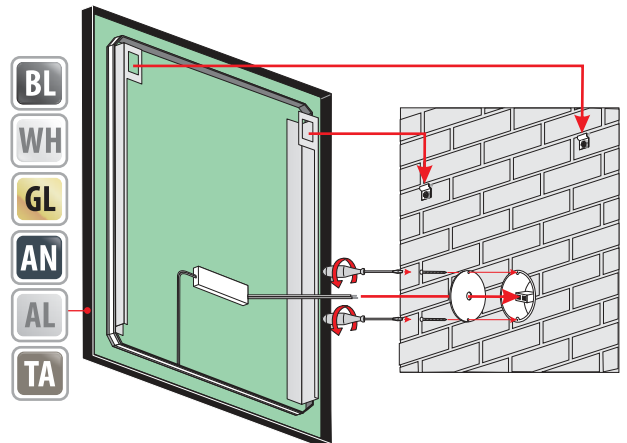

ATLAS PLUS

4mm mirror, construction - varnished steel
4mm Spiegel, Konstruktion - lackierter Stahl
Lustro 4mm, konstrukcja - stal lakierowana

Technical data   Techniczne Dane
Technische Daten   Dane techniczne

ATLAS PLUS 60x80

600	800	230V AC	~23,9 W

ATLAS PLUS 80x80

800	800	230V AC	~28,3 W

ATLAS PLUS 100x80

1000	800	230V AC	~32,7 W

ATLAS PLUS 120x80

1200	800	230V AC	~37,1 W

ATLAS PLUS 140x80

1400	800	230V AC	~41,5 W

ATLAS PLUS 60x100

600	1000	230V AC	~28,3 W

ATLAS PLUS 80x100

800	1000	230V AC	~32,7 W

ATLAS PLUS 100x100

1000	1000	230V AC	~37,1 W

ATLAS PLUS 120x100

1200	1000	230V AC	~41,5 W

ATLAS PLUS 140x100

1400	1000	230V AC	~45,9 W

Other dimensions available on request
Andere Abmessungen auf Anfrage
Inne wymiary na zamówienie

LED colour / LED-Farbe / Kolor LED:

NW ~4000K standard	WW ~3000K	CW ~6000K	CCT 3000K -7200K

Additional elements on request / Zusatzelemente auf Anfrage
Elementy dodatkowe na zamówienie

ATLAS PLUS