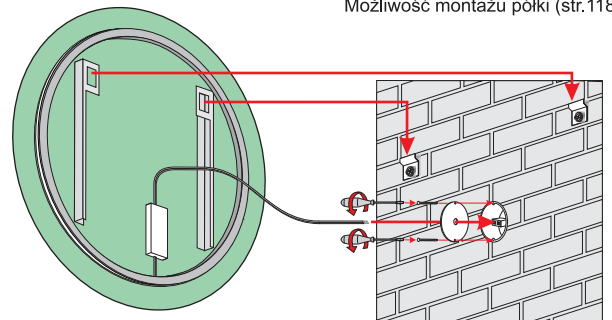

The possibility of mounting a shelf (page 118)
Die Möglichkeit der Montage eines Regals (Seite 118)
Możliwość montażu półki (str.118)