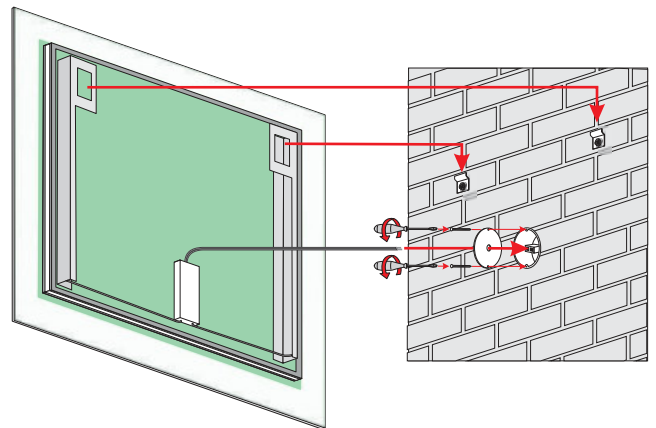

5mm mirror, construction - steel or varnished steel
5mm Spiegel, Konstruktion - Stahl oder lackierter Stahl
Lustro 5mm, konstrukcja - stalowa lub stal lakierowana