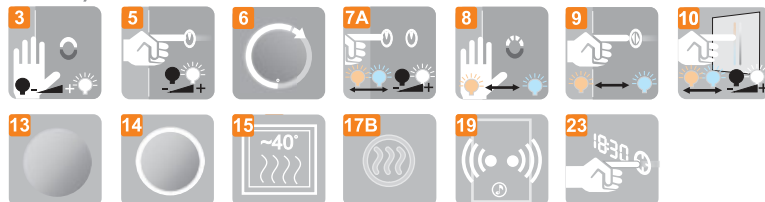

Technical data Technische Daten
Dane techniczne

ELIPSO Z 50x70

ELIPSO Z 60x80

ELIPSO Z 70x90

ELIPSO Z 80x100

Other dimensions available on request
Andere Abmessungen auf Anfrage
Inne wymiary na zamówienie

LED colour / LED-Farbe / Kolor LED:

Additional elements on request / Zusatzelemente auf Anfrage
Elementy dodatkowe na zamówienie