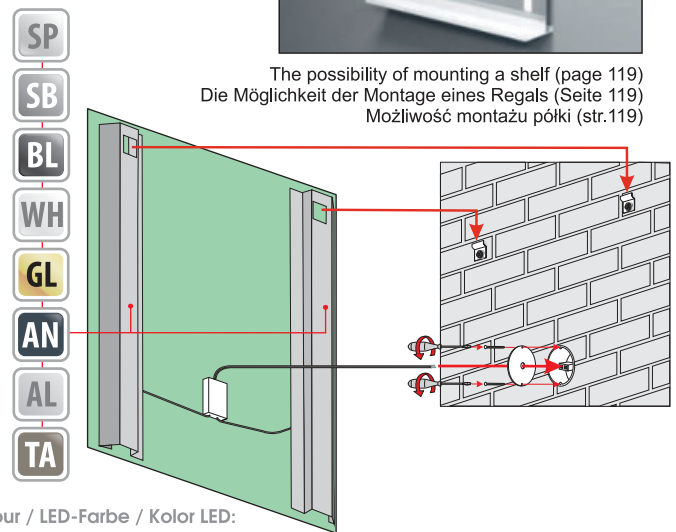

CLASSIC

5mm mirror, construction - steel or varnished steel
 5mm Spiegel, Konstruktion - Stahl oder lackierter Stahl
 Lustro 5mm, konstrukcja - stalowa lub stal lakierowana

The possibility of mounting a shelf (page 119)
 Die Möglichkeit der Montage eines Regals (Seite 119)
 Możliwość montażu półki (str.119)