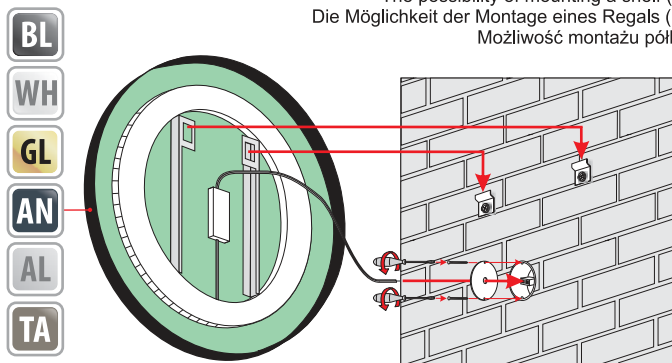

Additional elements on request / Zusatzelemente auf Anfrage
 Elementy dodatkowe na zamówienie

LUPE PLUS

SELENA

4mm mirror, construction - varnished aluminium
 4mm Spiegel, Konstruktion - lackierter Aluminium
 Lustro 4mm, konstrukcja - aluminium lakierowane

The possibility of mounting a shelf (page 118)
 Die Möglichkeit der Montage eines Regals (Seite 118)
 Możliwość montażu półki (str.118)

Technical data Technische Daten
 Dane techniczne

SELENA Ø70	700	230V AC	~12,6 W
SELENA Ø75	750	230V AC	~13,8 W
SELENA Ø80	800	230V AC	~14,4 W
SELENA Ø85	850	230V AC	~15,6 W
SELENA Ø90	900	230V AC	~16,8 W