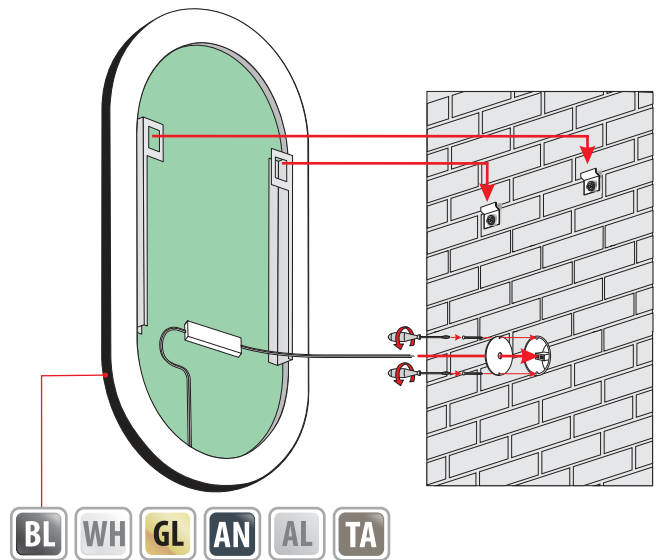

Additional elements on request / Zusatzelemente auf Anfrage
 Elementy dodatkowe na zamówienie

3	5	6	7A	8	9	10
13	14	15	17B	19	23	

IP20	IP44	AtG D	LED
------	------	-------	-----

LAURA

LAURA PLUS

4mm mirror, construction - varnished aluminium
 4mm Spiegel, Konstruktion - lackierter Aluminium
 Lustro 4mm, konstrukcja - aluminium lakierowane