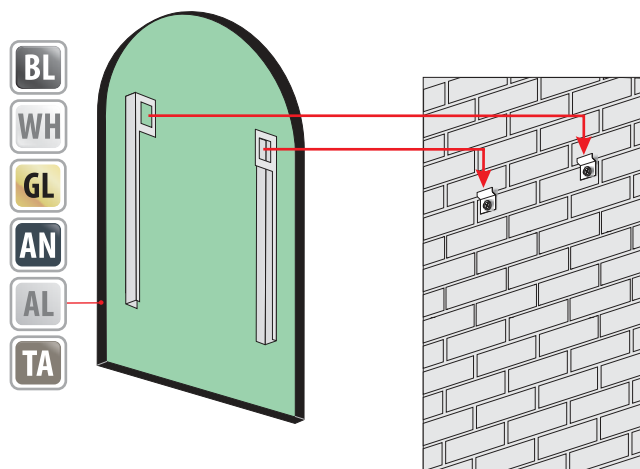

MALAGA

4mm mirror, construction - varnished aluminium
4mm Spiegel, Konstruktion - lackierter Aluminium
Lustro 4mm, konstrukcja - aluminium lakierowane

Technical data   Techniczne Dane
Technische Daten   Dane techniczne

MALAGA 40x90	400	900
MALAGA 45x90	450	900
MALAGA 50x70	500	700
MALAGA 60x80	600	800
MALAGA 80x100	800	1000
MALAGA 60x160	600	1600
MALAGA 70x180	700	1800
MALAGA 80x180	800	1800
MALAGA 80x200	800	2000

Other dimensions available on request
Andere Abmessungen auf Anfrage
Inne wymiary na zamówienie

Additional elements on request / Zusatzelemente auf Anfrage
Elementy dodatkowe na zamówienie

MALAGA