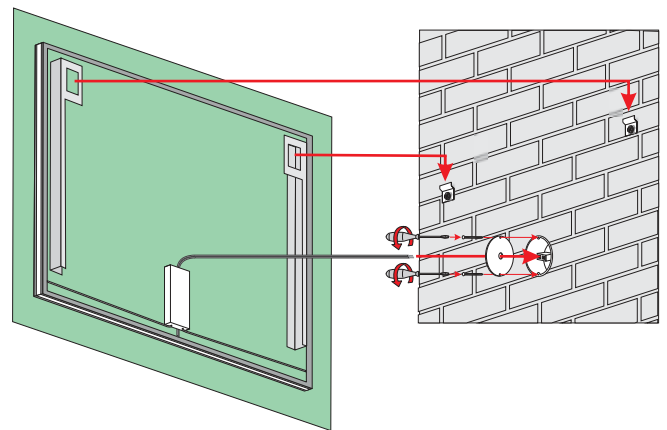

5mm mirror, construction - steel or varnished steel
5mm Spiegel, Konstruktion - Stahl oder lackierter Stahl
Lustro 5mm, konstrukcja - stalowa lub stal lakierowana

Technical data   Technische Daten
Dane techniczne

SONIA 80x60

800	600	230V AC	~28,6 W

SONIA 100x60

1000	600	230V AC	~33,0 W

SONIA 100x80

1000	800	230V AC	~37,4 W

SONIA 120x80

1200	800	230V AC	~41,8 W

Other dimensions available on request
Andere Abmessungen auf Anfrage
Inne wymiary na zamówienie

LED colour / LED-Farbe / Kolor LED:

NW ~4000K standard	WW ~3000K	CW ~6000K	CCT 3000K -7200K

Additional elements on request / Zusatzelemente auf Anfrage
Elementy dodatkowe na zamówienie