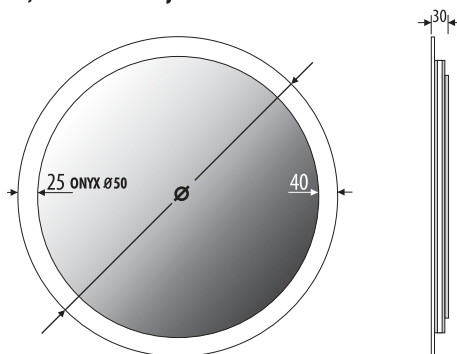

The possibility of mounting a shelf (page 118)
Die Möglichkeit der Montage eines Regals (Seite 118)
Możliwość montażu półki (str. 118)

Technical data Technische Daten
Dane techniczne

Model	Power (W)	Voltage (V)	Current (A)
ONYX Ø 50	~13,5	230V	~0,06
ONYX Ø 60	~16,9	230V	~0,07
ONYX Ø 70	~20,4	230V	~0,09
ONYX Ø 80	~23,8	230V	~0,10
ONYX Ø 90	~27,3	230V	~0,12
ONYX Ø 100	~30,7	230V	~0,13
ONYX Ø 120	~37,7	230V	~0,16
ONYX Ø 140	~44,6	230V	~0,19

Other dimensions available on request
Andere Abmessungen auf Anfrage
Inne wymiary na zamówienie