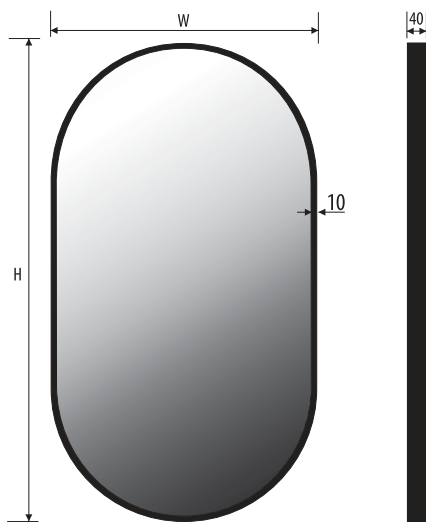

4mm mirror, construction - varnished aluminium
4mm Spiegel, Konstruktion - lackierter Aluminium
Lustro 4mm, konstrukcja - aluminium lakierowane