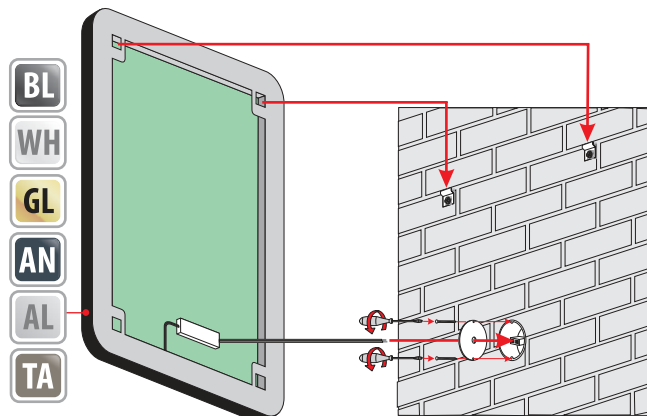

NINA

4mm mirror, construction - varnished steel
4mm Spiegel, Konstruktion - lackierter Stahl
Lustro 4mm, konstrukcja - stal lakierowana

Installation position
Montageposition/ Pozycja montażu

Technical data Technische Daten
Dane techniczne

NINA 60x80	600	800	230V AC	~21,9 W
NINA 80x80	800	800	230V AC	~25,5 W
NINA 100x80	1000	800	230V AC	~29,1 W
NINA 120x80	1200	800	230V AC	~37,7 W
NINA 140x80	1400	800	230V AC	~36,3 W
NINA 60x100	600	1000	230V AC	~25,5 W
NINA 100x100	1000	1000	230V AC	~32,7 W
NINA 120x100	1200	1000	230V AC	~36,3 W
NINA 140x100	1400	1000	230V AC	~39,9 W

Other dimensions available on request
Andere Abmessungen auf Anfrage
Inne wymiary na zamówienie

LED colour / LED-Farbe / Kolor LED:

NW ~4000K standard	WW ~3000K	CW ~6000K	CCT 3000K -7200K

Additional elements on request / Zusatzelemente auf Anfrage
Elementy dodatkowe na zamówienie

NINA