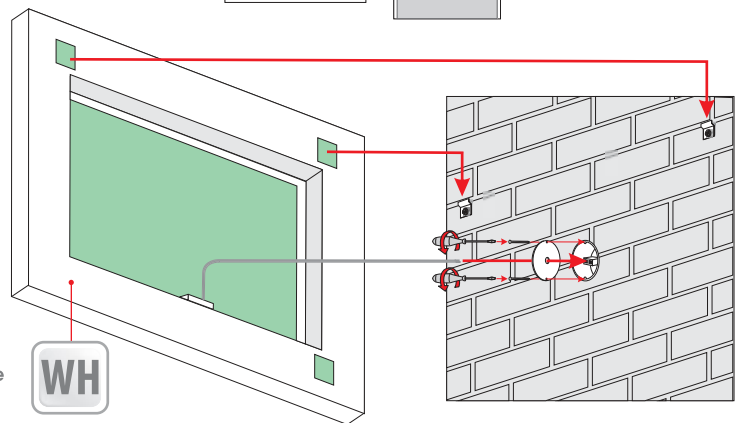

FRAME 2

4mm mirror, construction - varnished steel
4mm Spiegel, Konstruktion - lackierter Stahl
Lustro 4mm, konstrukcja - stal lakierowana

Installation position
Montageposition/ Pozycja montażu

Technical data Technische Daten Dane techniczne

FRAME 2 45x80

450	800	230V AC	~7,5 W

FRAME 2 80x60

800	600	230V AC	~13,8 W

FRAME 2 80x80

800	800	230V AC	~13,8 W

FRAME 2 100x80

1000	800	230V AC	~17,4 W

FRAME 2 120x80

1200	800	230V AC	~21,0 W

Other dimensions available on request
Andere Abmessungen auf Anfrage
Inne wymiary na zamówienie

LED colour / LED-Farbe / Kolor LED:

NW ~4000K standard	WW ~3000K	CW ~6000K	CCT 3000K -7200K

Additional elements on request / Zusatzelemente auf Anfrage
Elementy dodatkowe na zamówienie

FRAME 2