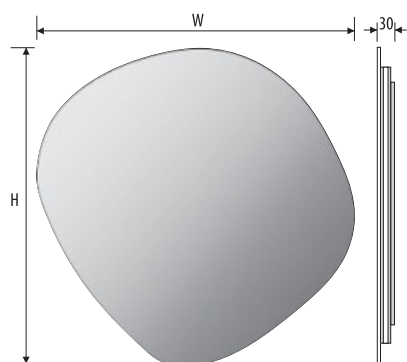

5mm mirror, construction - stainless steel
5mm Spiegel, Konstruktion - Edelstahl
Lustro 5mm, konstrukcja - stal nierdzewna