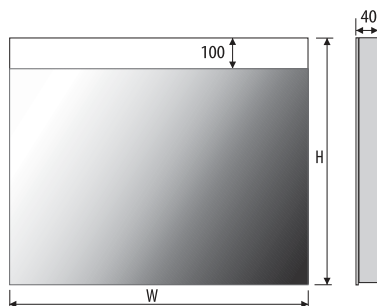

LED colour / LED-Farbe / Kolor LED:

NW ~4000K	WW ~3000K	CW ~6000K	CCT 3000K -7200K

standard

Additional elements on request / Zusatzelemente auf Anfrage
Elementy dodatkowe na zamówienie

1	2	3	5	6	7	7A
8	9	10	12	12A	12B	12C
13	14	15	17	17A	17B	19
23	IP20	IP44	A G D	LED		

Technical data   Technische Daten
Dane techniczne

	Width	Height	Voltage	Power
ARKO 80x60	800	600	230V AC	~14,4 W
ARKO 60x80	600	800	230V AC	~10,8 W
ARKO 100x80	1000	800	230V AC	~18,0 W
ARKO 120x80	1200	800	230V AC	~21,6 W

Other dimensions available on request
Andere Abmessungen auf Anfrage
Inne wymiary na zamówienie