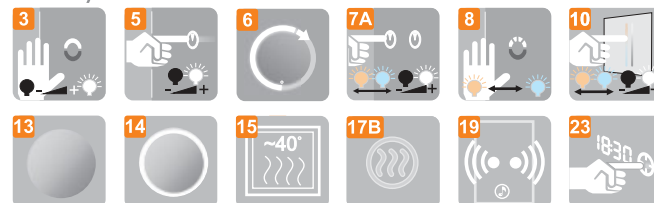

TEXAS

IP20 IP44 A t G D LED