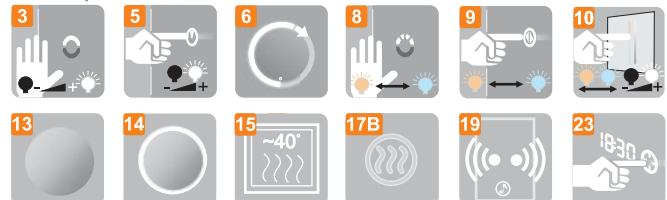

LED colour / LED-Farbe / Kolor LED:

NW ~4000K standard	WW ~3000K	CW ~6000K	CCT 3000K -7200K

Additional elements on request / Zusatzelemente auf Anfrage
Elementy dodatkowe na zamówienie