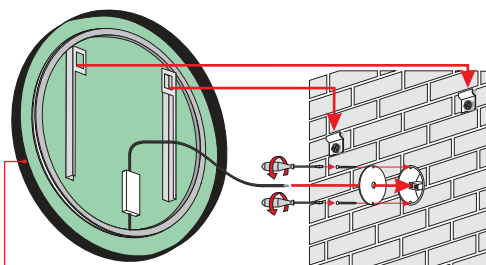

BL WH GL AN AL TA

LED colour / LED-Farbe / Kolor LED:

NW ~4000K WW ~3000K CW ~6000K CCT 3000K-7200K

standard

Additional elements on request / Zusatzelemente auf Anfrage
Elementy dodatkowe na zamówienie