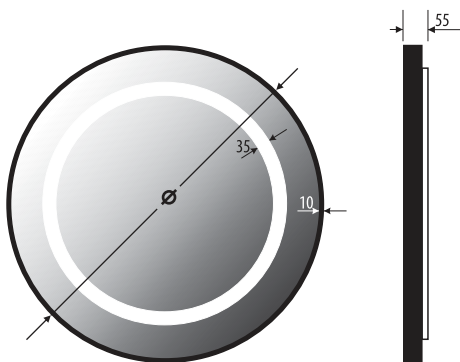

4mm mirror, construction - varnished aluminium
4mm Spiegel, Konstruktion - lackierter Aluminium
Lustro 4mm, konstrukcja - aluminium lakierowane