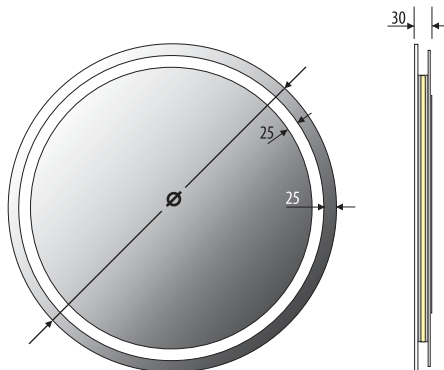

The possibility of mounting a shelf (page 118)
Die Möglichkeit der Montage eines Regals (Seite 118)
Możliwość montażu półki (str.118)

Technical data   Technische Daten   Dane techniczne

Model	Voltage	Power
ONYX PLUS Ø 50	230V AC	~12,6 W
ONYX PLUS Ø 60	230V AC	~16,0 W
ONYX PLUS Ø 70	230V AC	~19,5 W
ONYX PLUS Ø 80	230V AC	~22,9 W
ONYX PLUS Ø 90	230V AC	~26,4 W
ONYX PLUS Ø 100	230V AC	~29,8 W
ONYX PLUS Ø 120	230V AC	~36,8 W
ONYX PLUS Ø 140	230V AC	~43,7 W

Other dimensions available on request
Andere Abmessungen auf Anfrage
Inne wymiary na zamówienie