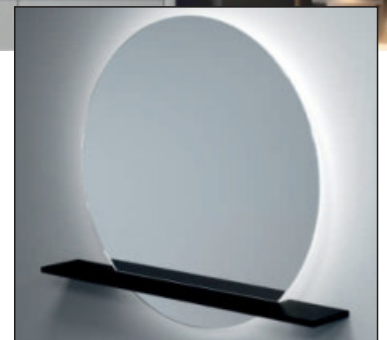

CERCHIO Z

5mm mirror, construction - stainless steel
5mm Spiegel, Konstruktion - Edelstahl
Lustro 5mm, konstrukcja - stal nierdzewna

Technical data Technische Daten
Dane techniczne

	500	230V AC	~15,0 W
CERCHIO Z Ø50	500	230V AC	~15,0 W
CERCHIO Z Ø60	600	230V AC	~18,4 W
CERCHIO Z Ø70	700	230V AC	~21,9 W
CERCHIO Z Ø80	800	230V AC	~25,4 W
CERCHIO Z Ø90	900	230V AC	~28,8 W
CERCHIO Z Ø100	1000	230V AC	~32,3 W
CERCHIO Z Ø120	1200	230V AC	~39,2 W
CERCHIO Z Ø140	1400	230V AC	~46,1 W

Other dimensions available on request
Andere Abmessungen auf Anfrage
Inne wymiary na zamówienie

The possibility of mounting a shelf (page 118)
Die Möglichkeit der Montage eines Regals (Seite 118)
Możliwość montażu półki (str.118)

LED colour / LED-Farbe / Kolor LED:

NW ~4000K standard	WW ~3000K	CW ~6000K	CCT 3000K -7200K

Additional elements on request / Zusatzelemente auf Anfrage
Elementy dodatkowe na zamówienie

CERCHIO Z