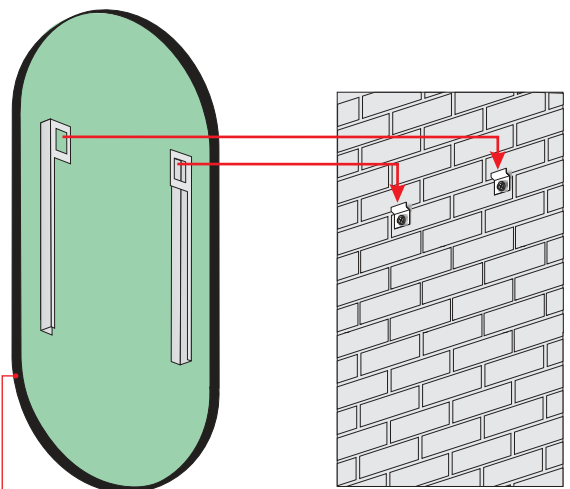

4mm mirror, construction - varnished aluminium
4mm Spiegel, Konstruktion - lackierter Aluminium
Lustro 4mm, konstrukcja - aluminium lakierowane