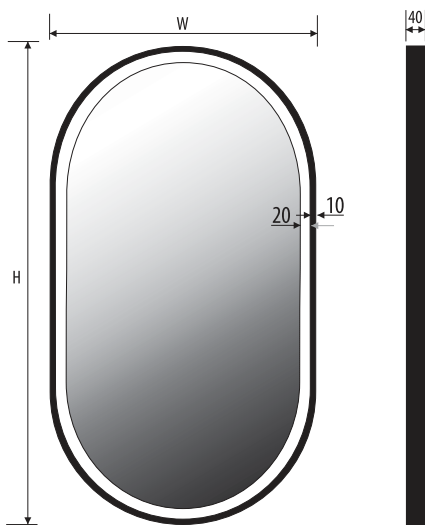

Technical data Technische Daten
 Dane techniczne

STILO Ø70	700	230V AC	~12,6 W
STILO Ø75	750	230V AC	~13,8 W
STILO Ø80	800	230V AC	~14,4 W
STILO Ø85	850	230V AC	~15,6 W
STILO Ø90	900	230V AC	~16,8 W

Other dimensions available on request
 Andere Abmessungen auf Anfrage
 Inne wymiary na zamówienie

LISA PLUS 60x130

600	1300	230V AC	~32,8 W
-----	------	------------	------------

LISA PLUS 60x150

600	1500	230V AC	~37,2 W
-----	------	------------	------------

Other dimensions available on request
 Andere Abmessungen auf Anfrage
 Inne wymiary na zamówienie

LISA PLUS

LAURA

4mm mirror, construction - varnished aluminium
 4mm Spiegel, Konstruktion - lackierter Aluminium
 Lustro 4mm, konstrukcja - aluminium lakierowane

Technical data Technische Daten
 Dane techniczne