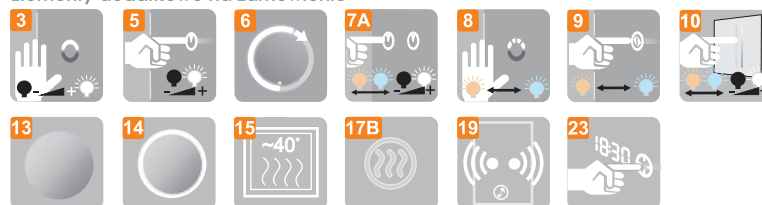

Technical data Technische Daten
Dane techniczne

NEL 1 60x60

600	600	230V AC	~17,05 W

NEL 1 70x70

700	700	230V AC	~19,8 W

NEL 1 80x80

800	800	230V AC	~22,6 W

NEL 1 90x90

900	900	230V AC	~25,85 W

NEL 1 100x100

1000	1000	230V AC	~29,15 W

Other dimensions available on request
Andere Abmessungen auf Anfrage
Inne wymiary na zamówienie

LED colour / LED-Farbe / Kolor LED:

NW ~4000K standard	WW ~3000K	CW ~6000K	CCT 3000K -7200K

Additional elements on request / Zusatzelemente auf Anfrage
Elementy dodatkowe na zamówienie