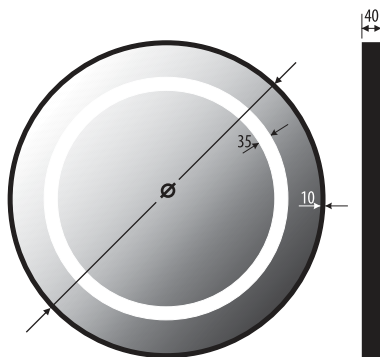

4mm mirror, construction - varnished aluminium
4mm Spiegel, Konstruktion - lackierter Aluminium
Lustro 4mm, konstrukcja - aluminium lakierowane