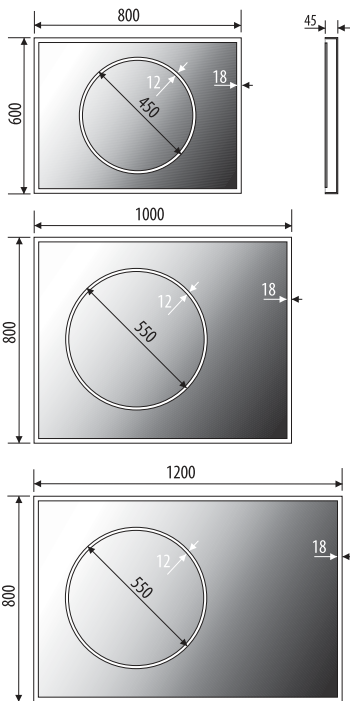

4mm mirror, construction - varnished steel
4mm Spiegel, Konstruktion - lackierter Stahl
Lustró 4mm, konstrukcja - stal lakierowana

Installation position/ Montageposition/ Pozycja montażu

LED colour / LED-Farbe / Kolor LED:

NW ~4000K standard	WW ~3000K	CW ~6000K	CCT 3000K -7200K

Additional elements on request / Zusatzelemente auf Anfrage
Elementy dodatkowe na zamówienie

	Technical data	Technische Daten	Dane techniczne		
MONICA 80x60	800	600	450	230V AC	~33,0 W
MONICA 80x80	800	800	550	230V AC	~39,3 W
MONICA 100x80	1000	800	550	230V AC	~42,9 W
MONICA 120x80	1200	800	550	230V AC	~46,5 W

Other dimensions available on request
Andere Abmessungen auf Anfrage
Inne wymiary na zamówienie