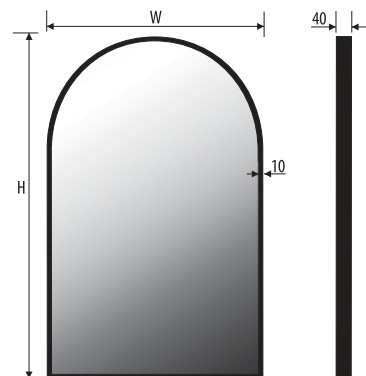

MALAGA

4mm mirror, construction - varnished aluminium
4mm Spiegel, Konstruktion - lackierter Aluminium
Lustro 4mm, konstrukcja - aluminium lakierowane

Technical data   Techniczne Dane
Technische Daten   Dane techniczne

MALAGA 40x90	400	900
MALAGA 45x90	450	900
MALAGA 50x70	500	700
MALAGA 60x80	600	800
MALAGA 80x100	800	1000
MALAGA 60x160	600	1600
MALAGA 70x180	700	1800
MALAGA 80x180	800	1800
MALAGA 80x200	800	2000

Other dimensions available on request
Andere Abmessungen auf Anfrage
Inne wymiary na zamówienie

Additional elements on request / Zusatzelemente auf Anfrage
Elementy dodatkowe na zamówienie

MALAGA