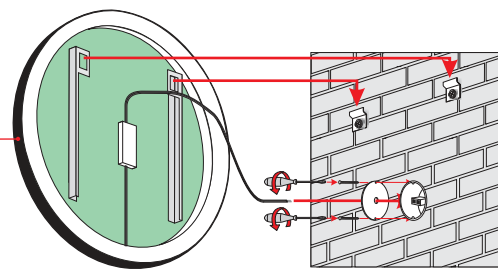

LED colour / LED-Farbe / Kolor LED:

NW ~4000K	WW ~3000K	CW ~6000K	CCT 3000K ~7200K

standard

Additional elements on request / Zusatzelemente auf Anfrage
Elementy dodatkowe na zamówienie

3	5	6	7A	8	9	10
13	14	15	17B	19	23	

IP20 IP44 A t G D LED