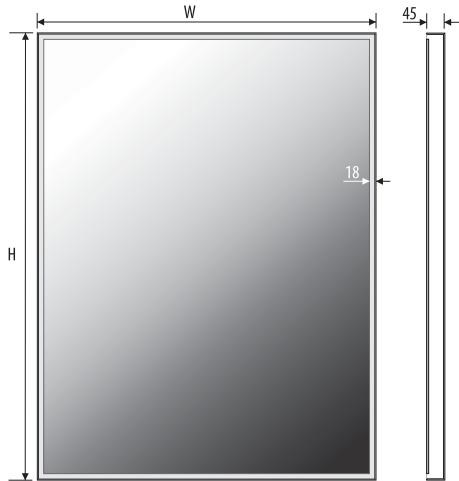

FRAME

4mm mirror, construction - varnished steel
4mm Spiegel, Konstruktion - lackierter Stahl
Lustro 4mm, konstrukcja - stal lakierowana

Installation position
Montageposition/ Pozycja montażu

Technical data Technische Daten
Dane techniczne

FRAME 45x80	450	800	230V AC	~18,9 W
FRAME 80x60	800	600	230V AC	~21,6 W
FRAME 100x80	1000	800	230V AC	~28,8 W
FRAME 120x80	1200	800	230V AC	~32,4 W

LED colour / LED-Farbe / Kolor LED:

NW ~4000K standard	WW ~3000K	CW ~6000K	CCT 3000K -7200K

Additional elements on request / Zusatzelemente auf Anfrage
Elementy dodatkowe na zamówienie

Other dimensions available on request
Andere Abmessungen auf Anfrage
Inne wymiary na zamówienie

FRAME