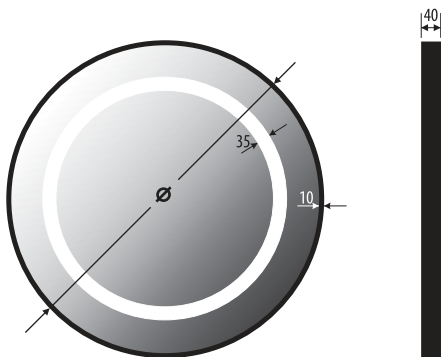

4mm mirror, construction - varnished aluminium
4mm Spiegel, Konstruktion - lackierter Aluminium
Lustro 4mm, konstrukcja - aluminium lakierowane