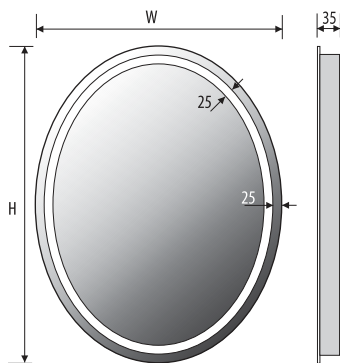

Installation position
 Montageposition/ Pozycja montażu

Technical data Technische Daten
 Dane techniczne

ELIPSO Z 50x70

ELIPSO Z 60x80

ELIPSO Z 70x90

ELIPSO Z 80x100

Other dimensions available on request
 Andere Abmessungen auf Anfrage
 Inne wymiary na zamówienie

Installation position
 Montageposition/ Pozycja montażu

Technical data Technische Daten
 Dane techniczne

ELIPSO R 50x70

ELIPSO R 60x80

ELIPSO R 70x90

ELIPSO R 80x100

Other dimensions available on request
 Andere Abmessungen auf Anfrage
 Inne wymiary na zamówienie