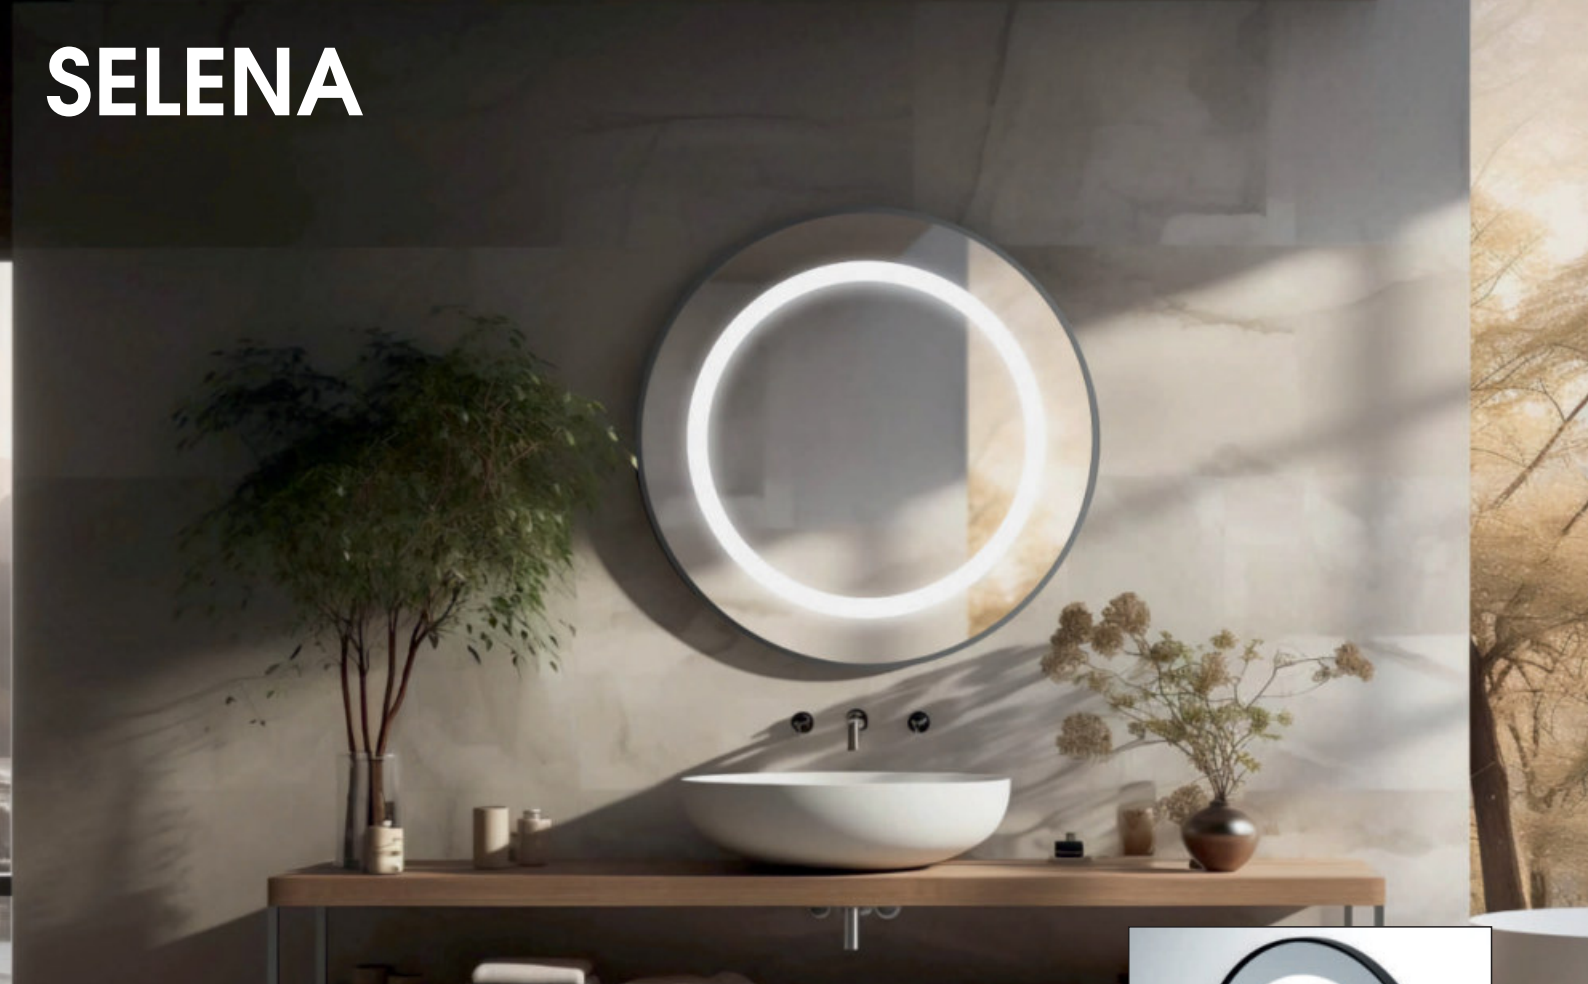

SELENA

4mm mirror, construction - varnished aluminium
4mm Spiegel, Konstruktion - lackierter Aluminium
Lustro 4mm, konstrukcja - aluminium lakierowane

The possibility of mounting a shelf (page 118)
Die Möglichkeit der Montage eines Regals (Seite 118)
Możliwość montażu półki (str.118)

Technical data Technische Daten
Dane techniczne

SELENA Ø70	700	230V AC	~12,6 W
SELENA Ø75	750	230V AC	~13,8 W
SELENA Ø80	800	230V AC	~14,4 W
SELENA Ø85	850	230V AC	~15,6 W
SELENA Ø90	900	230V AC	~16,8 W

Other dimensions available on request
Andere Abmessungen auf Anfrage
Inne wymiary na zamówienie

LED colour / LED-Farbe / Kolor LED:

NW ~4000K standard	WW ~3000K	CW ~6000K	CCT 3000K -7200K

Additional elements on request / Zusatzelemente auf Anfrage
Elementy dodatkowe na zamówienie

SELENA