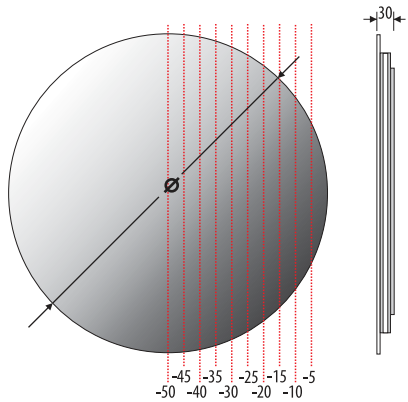

Cutting the mirror every 5 cm. Other diensions available on request. It is also possible to cut the mirror horizontally - on request
 Schneiden Sie den Spiegel alle 5 cm. Andere Abmessungen auf Anfrage. Es ist auch möglich, den Spiegel horizontal zu schneiden - auf Anfrage
 Cięcie lustra co 5cm. Inne wymiary na zamówienie. Możliwe cięcie lustra także w poziomie-na zamówienie