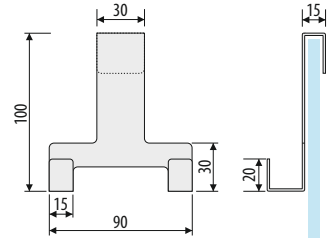

BWK2

Double hanger for shower cabin
Doppelbügel für eine Duschkabine
Wieszak kabinowy podwójny

Possible colours of powder-coating
Mögliche Farben der Pulverbeschichtung
Możliwe kolory- lakierowanie proszkowe