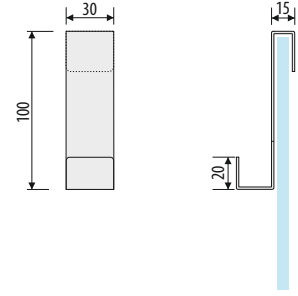

BWK1

Single hanger for shower cabin
Einzelbügel für eine Duschkabine
Wieszak kabinowy pojedynczy

Possible colours of powder-coating
Mögliche Farben der Pulverbeschichtung
Możliwe kolory- lakierowanie proszkowe

BWK2

Double hanger for shower cabin
Doppelbügel für eine Duschkabine
Wieszak kabinowy podwójny

Possible colours of powder-coating
Mögliche Farben der Pulverbeschichtung
Możliwe kolory- lakierowanie proszkowe