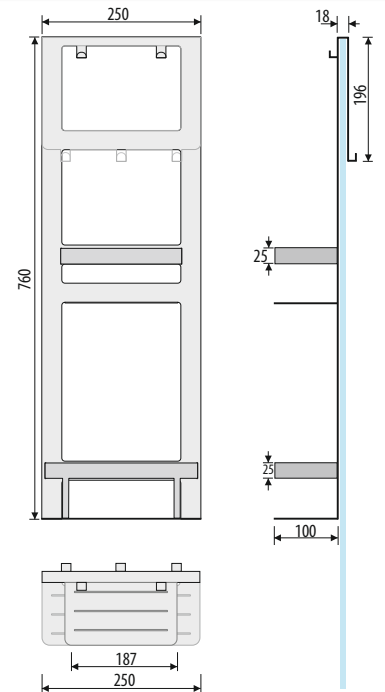

BPK25

Double shelf for shower cabin
Doppelregal für die Duschkabine
Półka kabinowa podwójna

Possible colours of powder-coating
Mögliche Farben der Pulverbeschichtung
Możliwe kolory- lakierowanie proszkowe